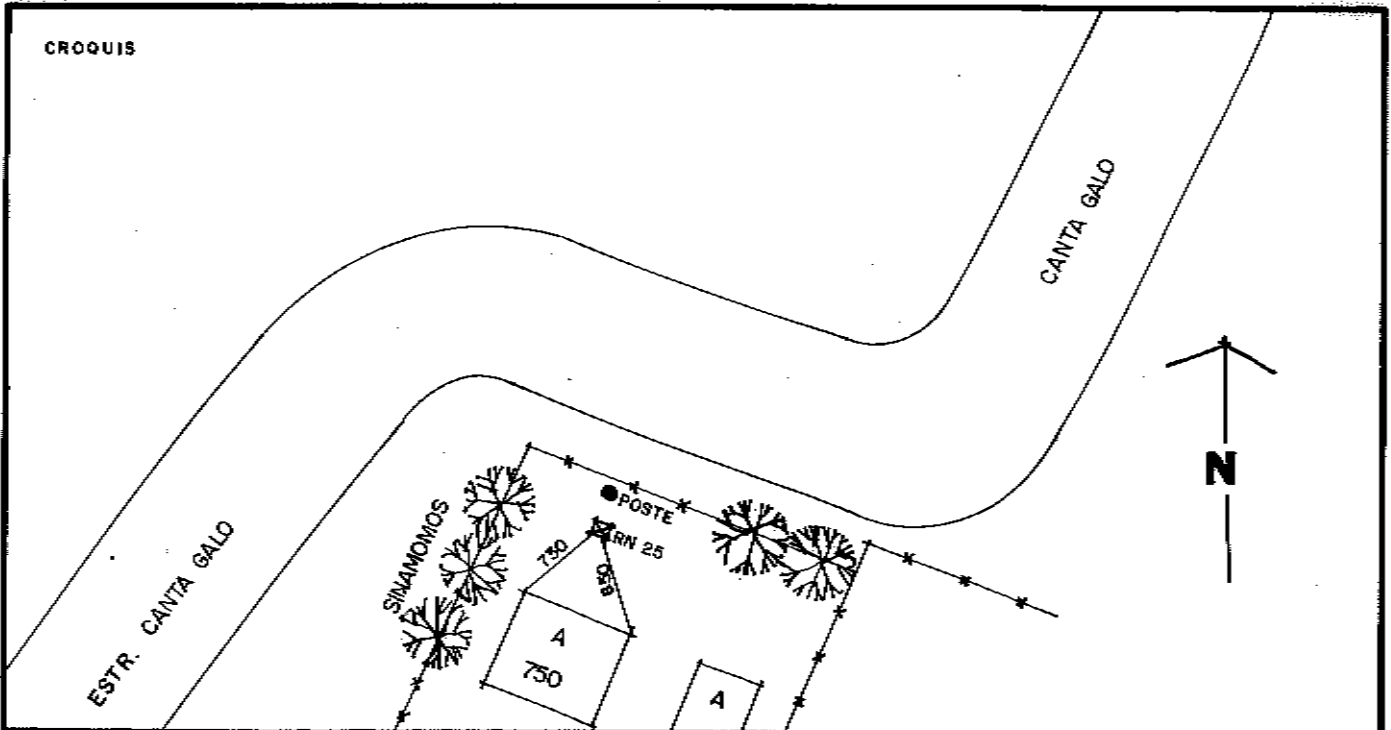

DESCRIÇÃO DA REFERÊNCIA DE NÍVEL

ALTITUDE

ORIGEM / COTA

DATA DE COLOCAÇÃO

DATUM ALTIMÉTRICO

CMPM 26.581

MARÉGRAFO DE IMBITUBA

26.241

CROQUIS

LOCALIZAÇÃO: CARTA 1:10.000 Nº 2987. 2. Z

Z.26

OBS.: LOCALIZADO: Revisado em fevereiro de 2007 - Carolina