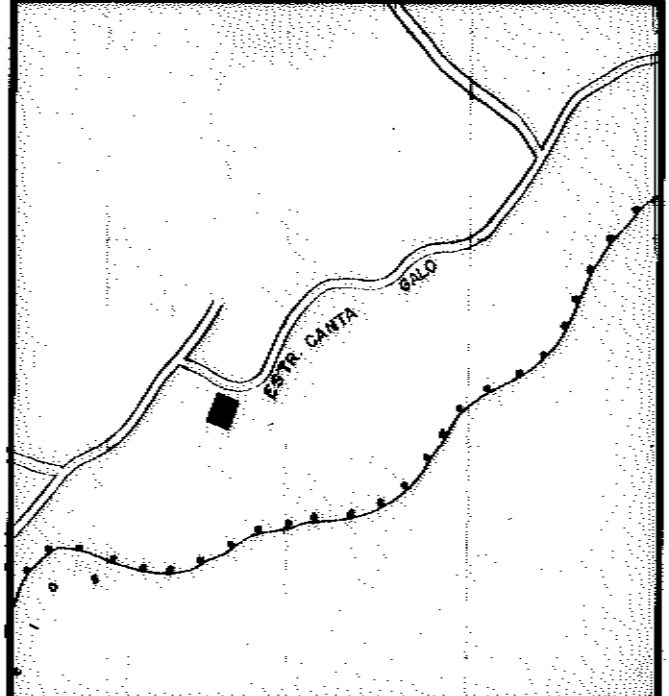

DESCRIÇÃO DA REFERÊNCIA DE NÍVEL

ALTITUDE

ORIGEM / COTA

DATA DE COLOCAÇÃO

DATUM ALTIMÉTRICO

CMPM 26.581

MARÉGRAFO DE IMBITUBA

26.241

CROQUIS

LOCALIZAÇÃO: CARTA 1:10.000 Nº 2987. 2. Z

Z.26

OBS.: LOCALIZADO: Revisado em fevereiro de 2007 - Carolina