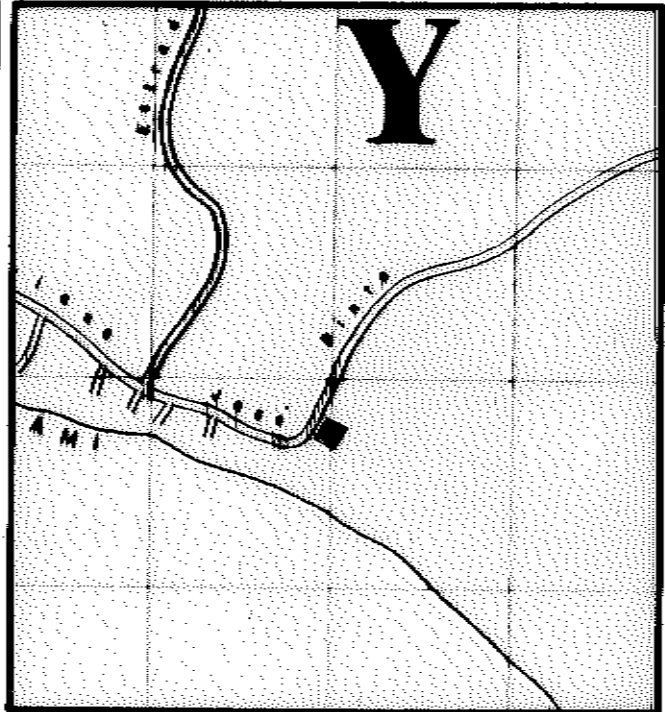

DESCRIÇÃO DA REFERÊNCIA DE NÍVEL

ALTITUDE

ORIGEM / COTA

DATA DE COLOCAÇÃO

DATUM ALTIMÉTRICO

CMPM 3.354

MARÉGRAFO DE IMBITUBA

3014

CROQUIS

LOCALIZAÇÃO: CARTA 1:10.000 Nº 2987.2.Y

Y. 41

OBS.:

LOCALIZADO - REV. JAN/07 - ENG. MARCELO