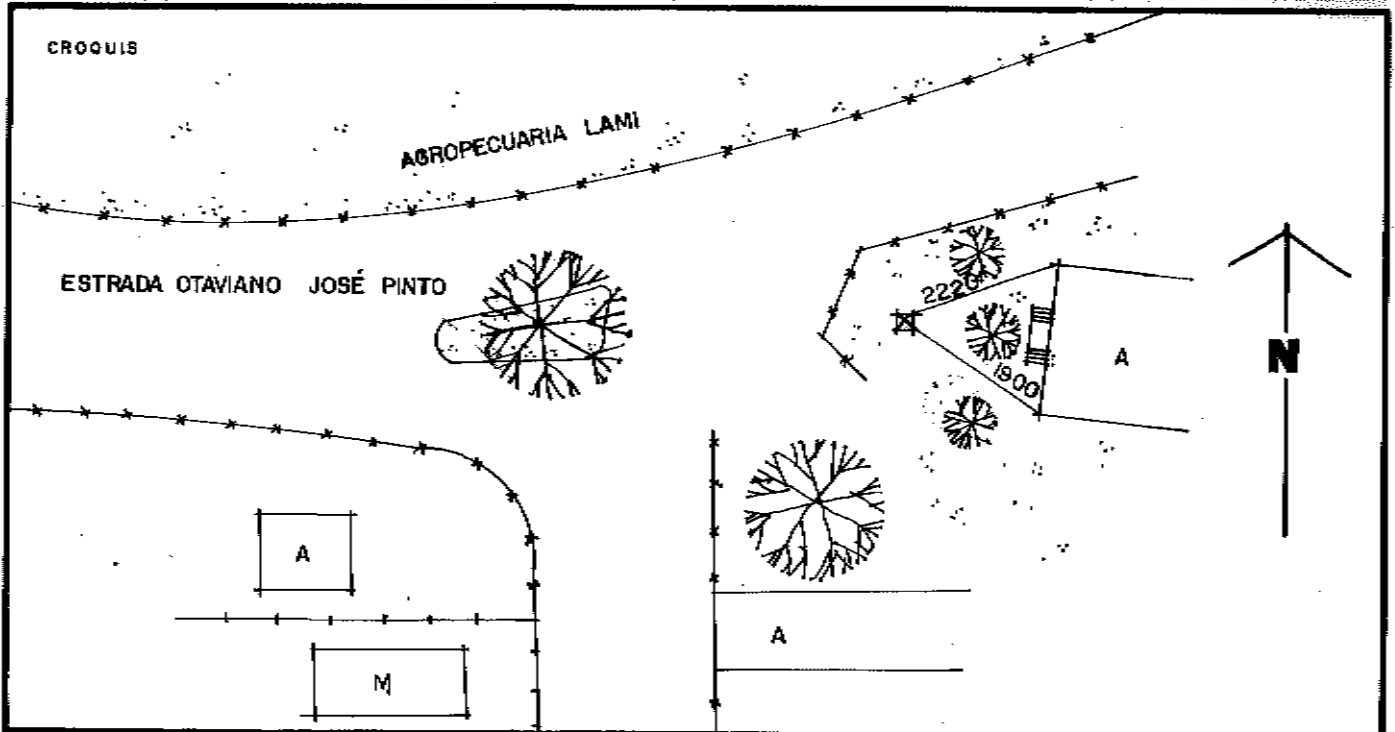

DESCRIÇÃO DA REFERÊNCIA DE NÍVEL

ALTITUDE

ORIGEM / COTA

DATA DE COLOCAÇÃO

DATUM ALTIMÉTRICO

CMPM 3.354

MARÉGRAFO DE IMBITUBA

3014

CROQUIS

LOCALIZAÇÃO: CARTA 1:10.000 Nº 2987.2.Y

Y. 41

OBS.:

LOCALIZADO - REV. JAN/07 - ENG. MARCELO