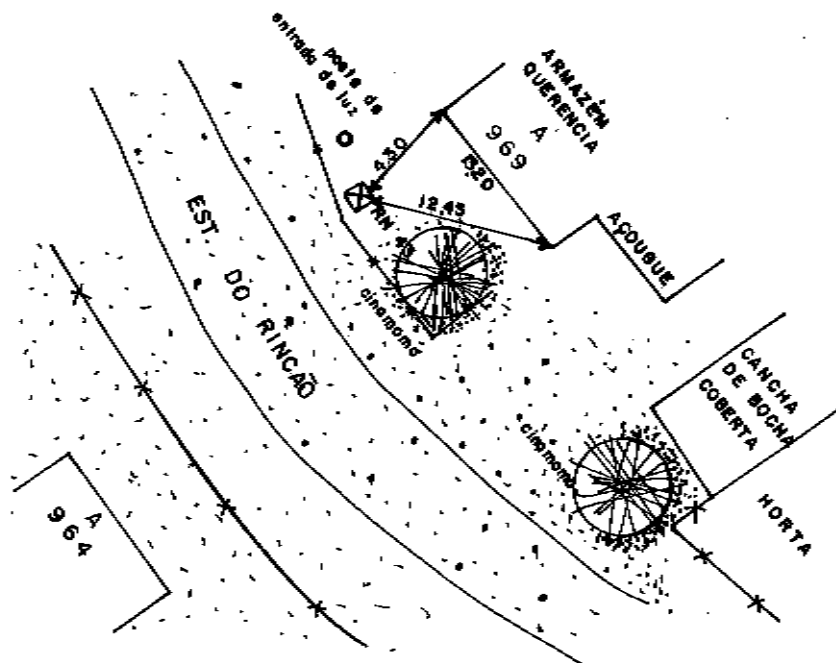

DESCRIÇÃO DA REFERÊNCIA DE NÍVEL

ALTITUDE

ORIGEM / COTA

DATA DE COLOCAÇÃO

DATUM ALTIMÉTRICO

CMPM 37.233

MARÉGRAFO DE IMBITUBA

36.893

CROQUIS

LOCALIZAÇÃO: CARTA 1:10.000 Nº 2987.2.L.

L. 86

Fx=18 Foto= 1174

OBS.:

LOCALIZADO - REV. AGO/05 - ENG. MARCELO