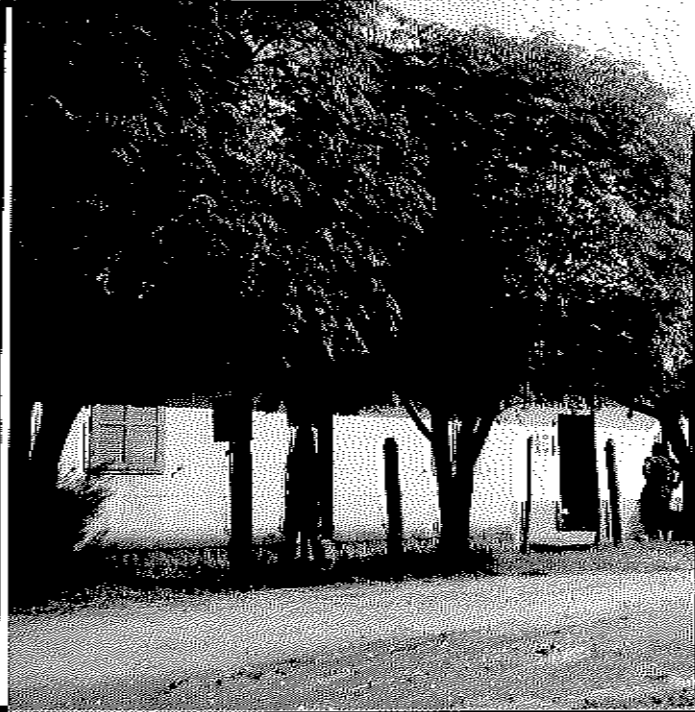

DESCRIÇÃO DA REFERÊNCIA DE NÍVEL

ALTITUDE

ORIGEM / COTA

DATA DE COLOCAÇÃO

DATUM ALTIMÉTRICO

CMPM 37.233

MARÉGRAFO DE IMBITUBA

36.893

CROQUIS

LOCALIZAÇÃO: CARTA 1:10.000 Nº 2987.2.L.

L. 86

Fx=18 Foto= 1174

OBS.:

LOCALIZADO - REV. AGO/05 - ENG. MARCELO