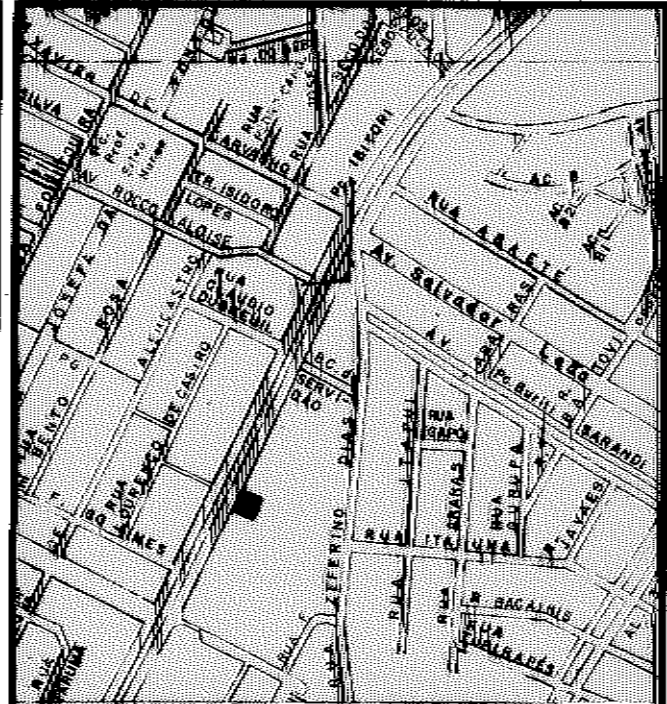

DESCRIÇÃO DA REFERÊNCIA DE NÍVEL

ALTITUDE

ORIGEM / COTA

DATA DE COLOCAÇÃO

DATUM ALTIMÉTRICO

CM PM - 9.525

MARÉGRAFO DE IMBITUBA

9.185

CROQUIS

LOCALIZAÇÃO : CARTA 1:10.000 Nº 2970.4.X

X.30

Fx. = 21 Foto = 1381

OBS.: REVISADO EM 13/04/94. EM BOAS CONDIÇÕES.

LOCALIZADO - REV. AGO/05 - ENG. LEANDRO