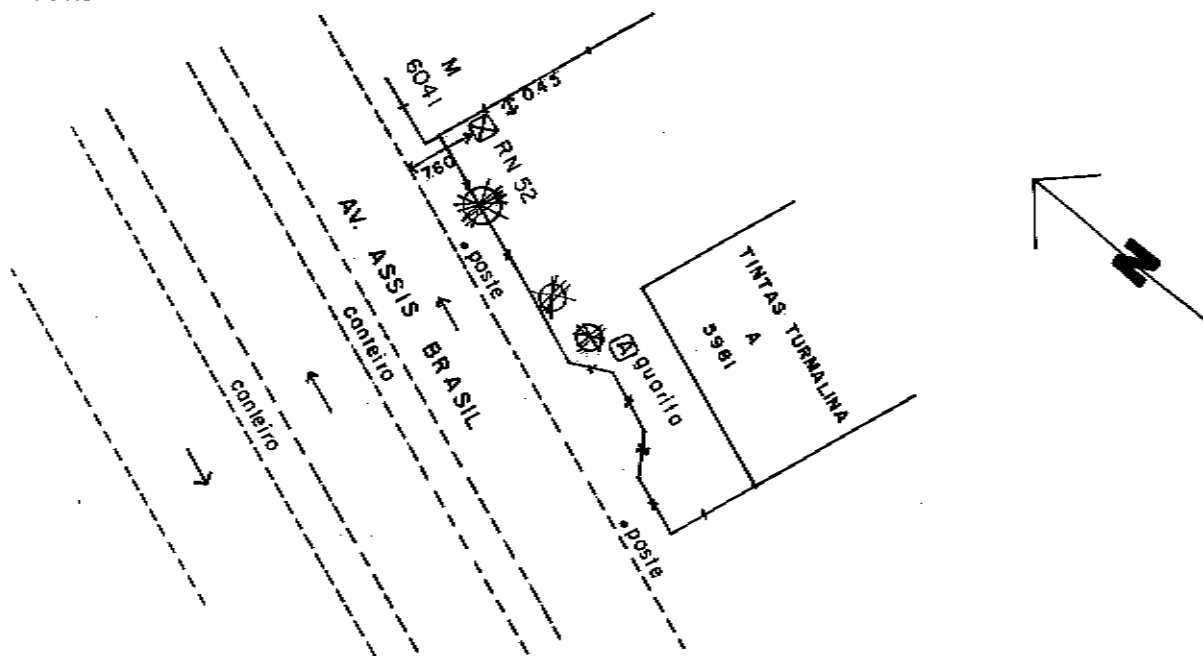

DESCRIÇÃO DA REFERÊNCIA DE NÍVEL

ALTITUDE

ORIGEM / COTA

DATA DE COLOCAÇÃO

DATUM ALTIMÉTRICO

CM PM - 9.525

MARÉGRAFO DE IMBITUBA

9.185

CROQUIS

LOCALIZAÇÃO : CARTA 1:10.000 Nº 2970.4.X

X.30

Fx. = 21 Foto = 1381

OBS.: REVISADO EM 13/04/94. EM BOAS CONDIÇÕES.

LOCALIZADO - REV. AGO/05 - ENG. LEANDRO