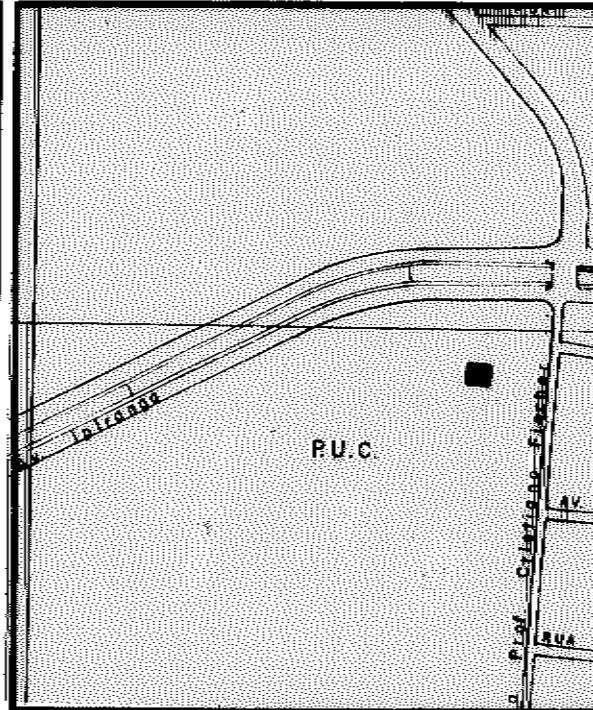

DESCRIÇÃO DA REFERÊNCIA DE NÍVEL

ORIGEM / COTA

DATA DE COLOCAÇÃO

DATUM ALTIMÉTRICO

CMPM 18.793

MARÉGRAFO DE IMBITUBA

18.453

CROQUIS

LOCALIZAÇÃO: CARTA 1:10.000 Nº 2987 26

Fx = 16 Foto = 1066

OBS.: Rn localizado no inferior do campus da P.U.C.

REVISADO EM 17/03/94. EM BOAS CONDIÇÕES.