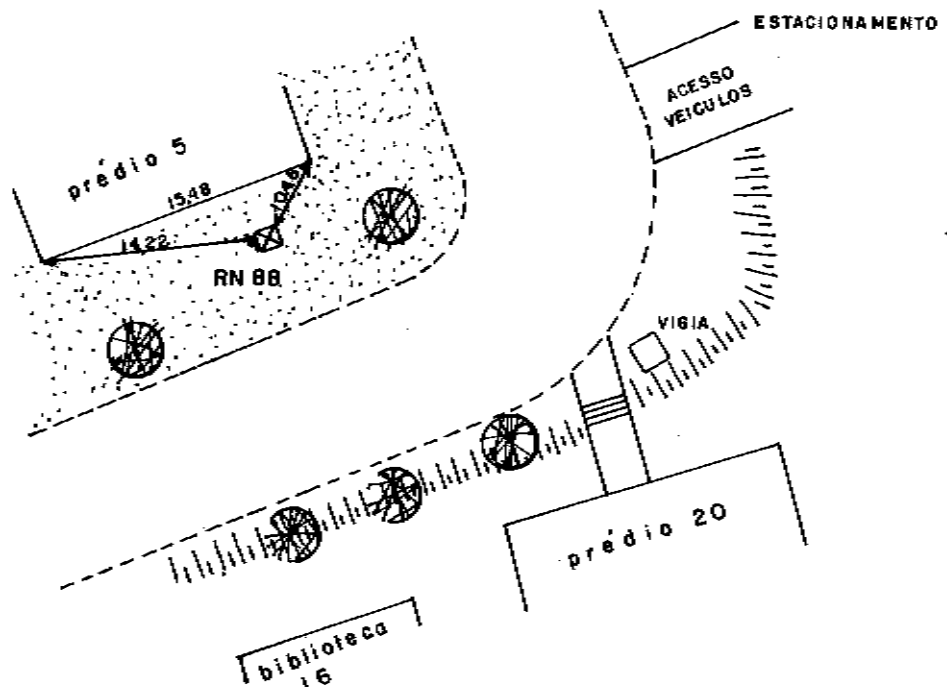

DESCRIÇÃO DA REFERÊNCIA DE NÍVEL

ORIGEM / COTA

DATA DE COLOCAÇÃO

DATUM ALTIMÉTRICO

CMPM 18.793

MARÉGRAFO DE IMBITUBA

18.453

CROQUIS

LOCALIZAÇÃO: CARTA 1:10.000 Nº 2987 26

Fx = 16 Foto = 1066

OBS.: Rn localizado no inferior do campus da P.U.C.

REVISADO EM 17/03/94. EM BOAS CONDIÇÕES.