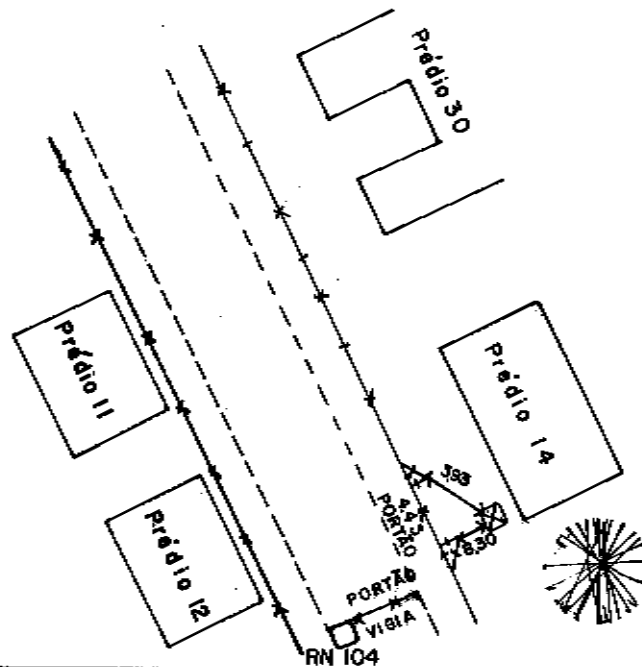

DESCRIÇÃO DA REFERÊNCIA DE NÍVEL

ALTITUDE

ORIGEM / COTA

DATA DE COLOCAÇÃO

DATUM ALTIMÉTRICO

C M P M 24.323

MAREGRAFO DE IMBITUBA

23.983

CROQUIS

LOCALIZAÇÃO : CARTA 1:10.000 Nº 2987 2 G.

G. 5

Fx = 16 Foto = 1067

OBS.: Rn localizado no interior do campus da PUC.