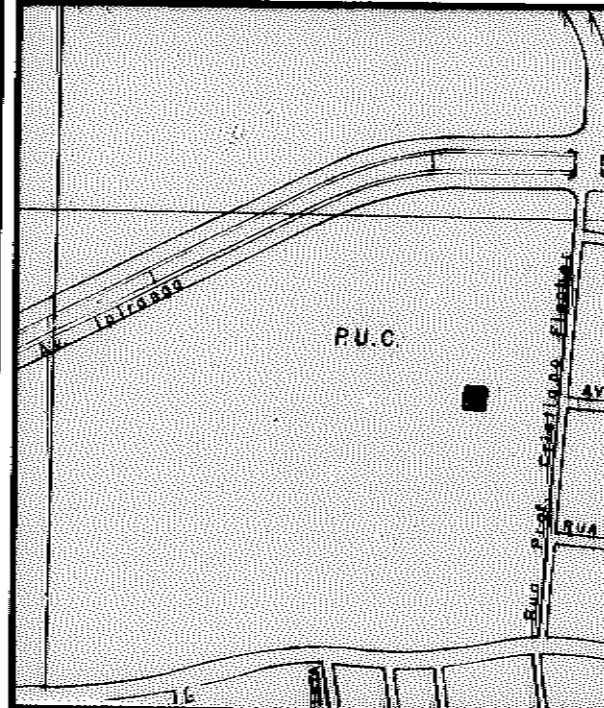

DESCRIÇÃO DA REFERÊNCIA DE NÍVEL

ALTITUDE

ORIGEM / COTA

DATA DE COLOCAÇÃO

DATUM ALTIMÉTRICO

C M P M 24.323

MAREGRAFO DE IMBITUBA

23.983

CROQUIS

LOCALIZAÇÃO : CARTA 1:10.000 Nº 2987 2 G.

G. 5

Fx = 16 Foto = 1067

OBS.: Rn localizado no interior do campus da PUC.