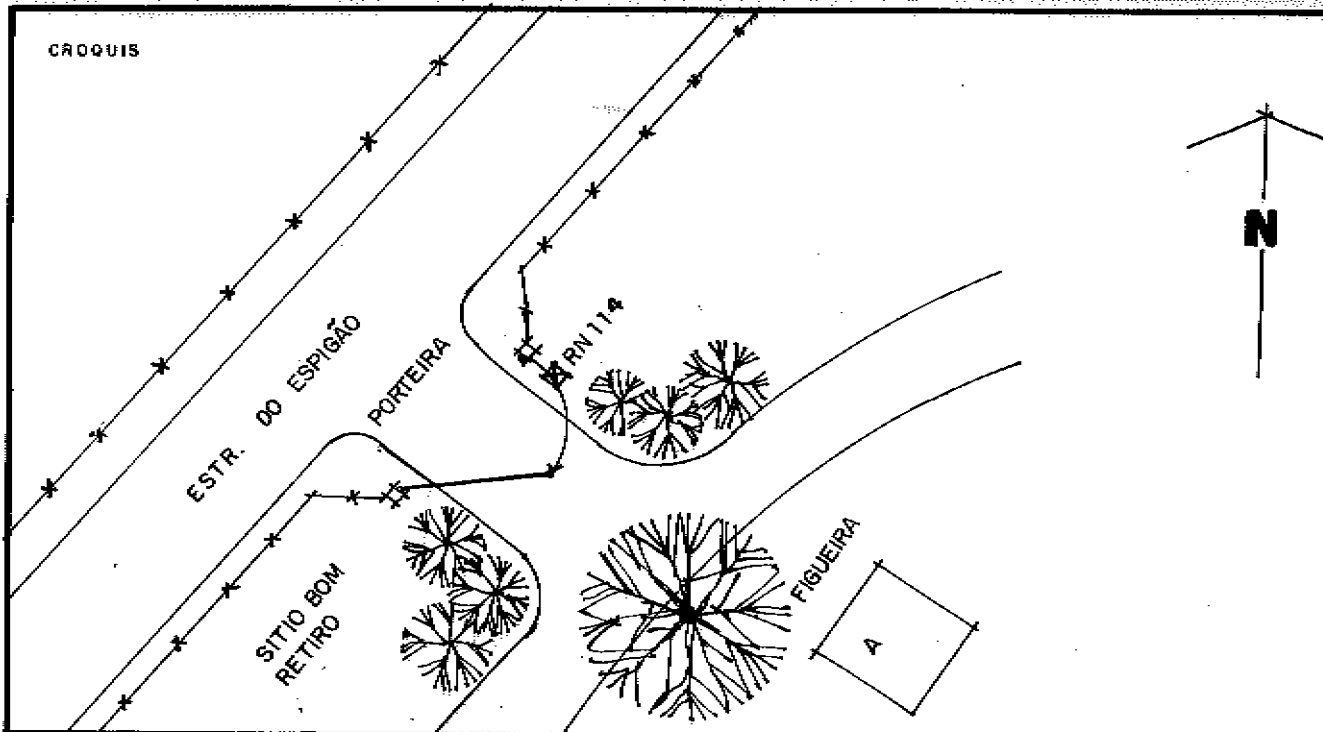

DESCRIÇÃO DA REFERÊNCIA DE NÍVEL

ORIGEM / COTA

DATA DE COLOCAÇÃO

DATUM ALTIMÉTRICO

CMPM 172,700

MARÉGRAFO DE IMBITUBA

ALTITUDE

172.360

LOCALIZAÇÃO: CARTA 1:10.000 Nº 2987.2.T

OBS.: LOCALIZADO: Revisado em fevereiro de 2007 - Carolina