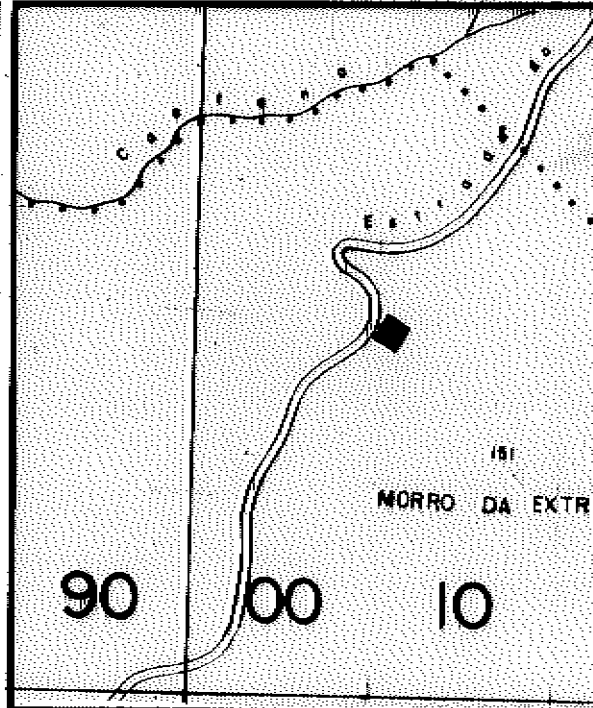

DESCRIÇÃO DA REFERÊNCIA DE NÍVEL

ORIGEM / COTA

DATA DE COLOCAÇÃO

DATUM ALTIMÉTRICO

CMPM 172,700

MARÉGRAFO DE IMBITUBA

ALTITUDE

172.360

LOCALIZAÇÃO: CARTA 1:10.000 Nº 2987.2.T

OBS.: LOCALIZADO: Revisado em fevereiro de 2007 - Carolina