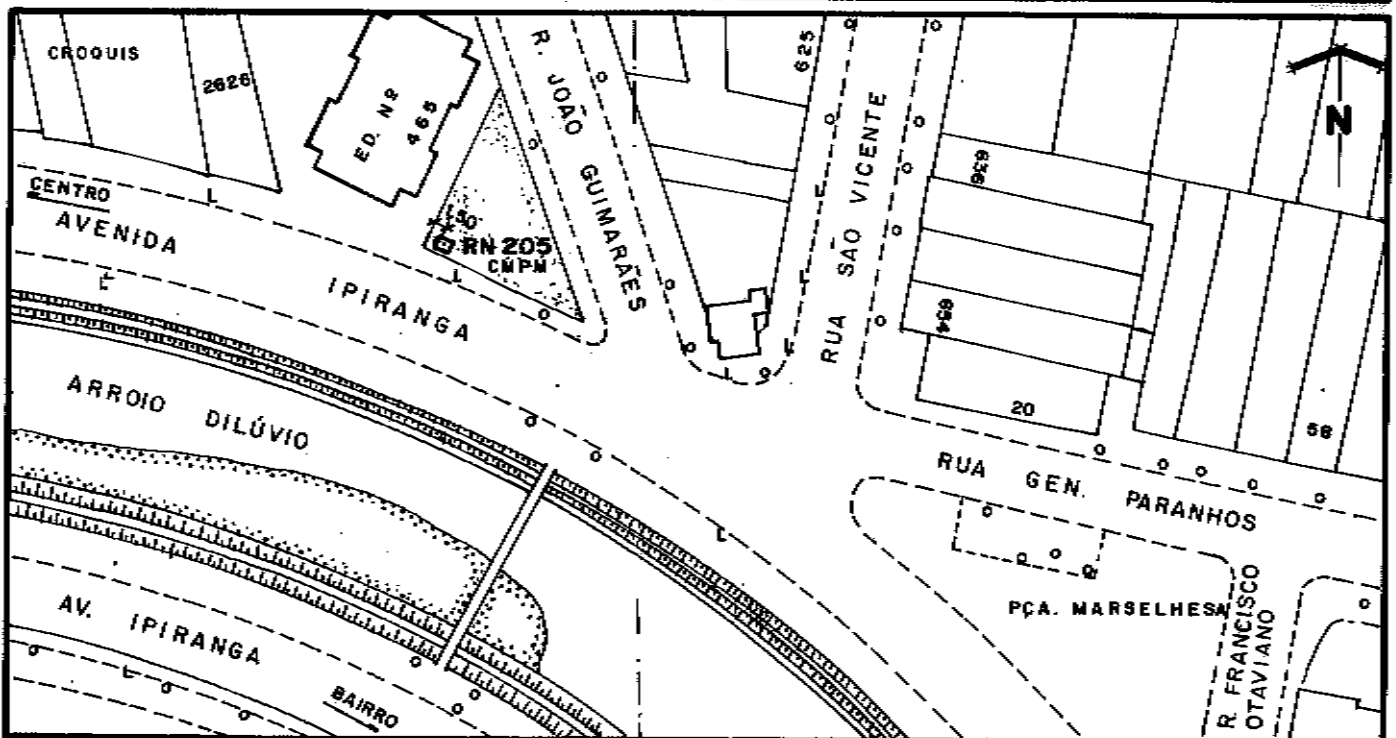

DESCRIÇÃO DA REFERÊNCIA DE NÍVEL

ALTITUDE

ORIGEM / COTA

DATA DE COLOCAÇÃO

DATUM ALTIMÉTRICO

CMPM

MARÉGRAFO DE IMBITUBA

5,952 m

LOCALIZAÇÃO: CARTA 1:10.000 Nº 2987.2.A

A.91

OBS.: REVISADO EM 05/05/94. RN EM CONDIÇÕES.

LOCALIZADO: Revisado em fevereiro de 2007 - Carolina