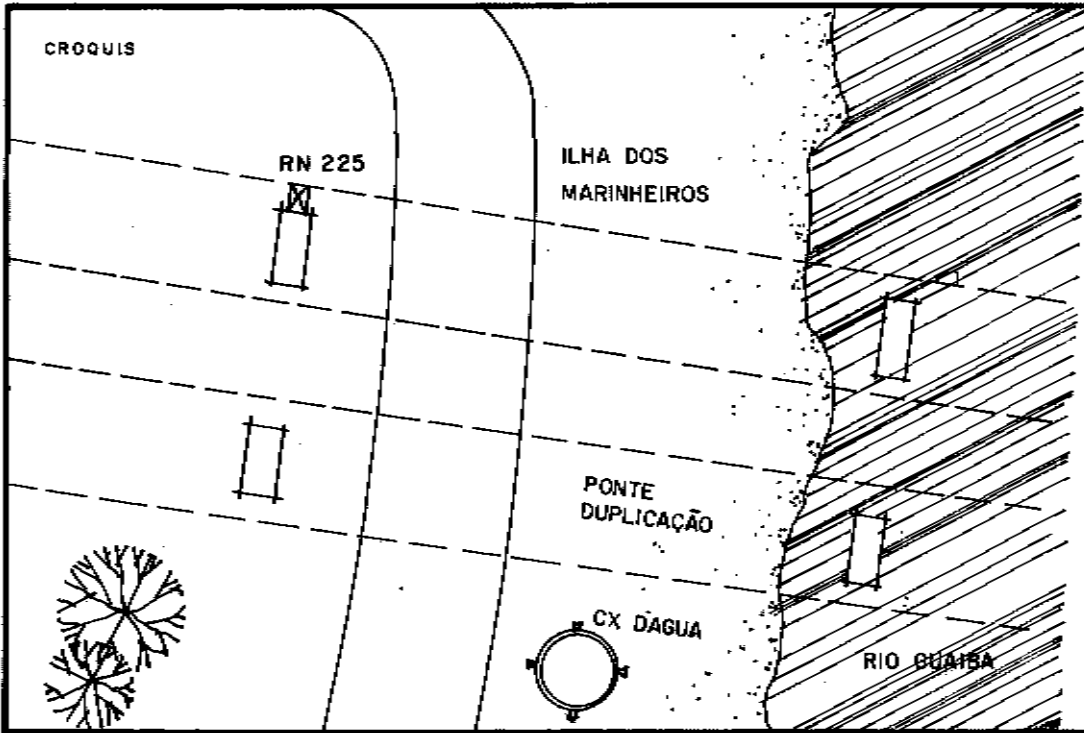

DESCRIÇÃO DA REFERÊNCIA DE NÍVEL

ALTITUDE

ORIGEM / COTA

DATA DE COLOCAÇÃO

DATUM ALTIMÉTRICO

CMPM 2.102

1.762

CROQUIS

LOCALIZAÇÃO: CARTA 1:10.000 Nº 2970.4.U

OBS.: