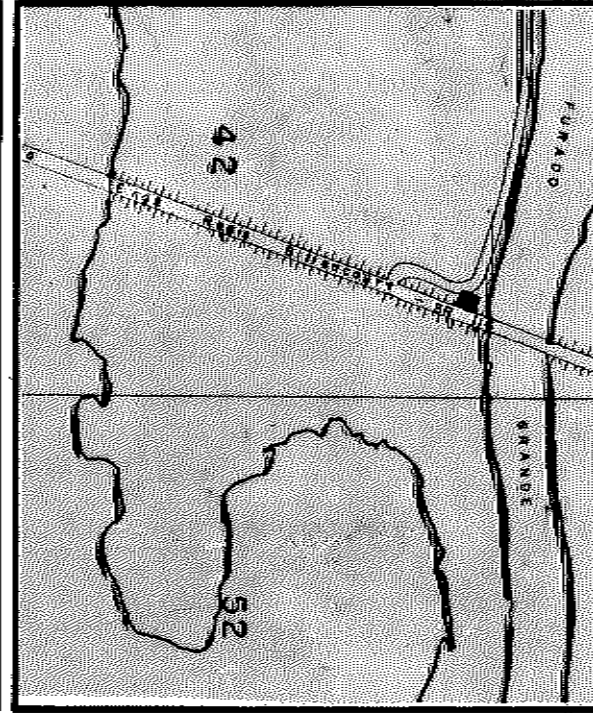

DESCRIÇÃO DA REFERÊNCIA DE NÍVEL

ALTITUDE

ORIGEM / COTA

DATA DE COLOCAÇÃO

DATUM ALTIMÉTRICO

CMPM 2.102

1.762

CROQUIS

LOCALIZAÇÃO: CARTA 1:10.000 Nº 2970.4.U

OBS.: