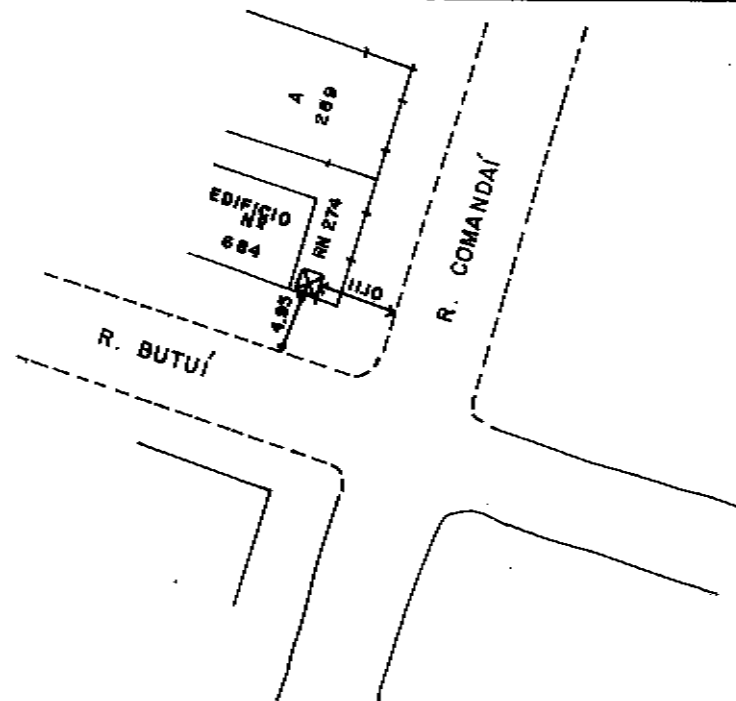

DESCRIÇÃO DA REFERÊNCIA DE NÍVEL

ALTITUDE

ORIGEM / COTA

DATA DE COLOCAÇÃO

DATUM ALTIMÉTRICO

GMPM 21.199

MARÉGRAFO DE INBITUBA

20.859

CROQUIS

LOCALIZAÇÃO: CARTA 1:10.000 Nº 2987.2.F.

Fx= 09 Foto= 08 B 4

OBS.: REVISADO EM 16/03/94. EM BOAS CONDIÇÕES.