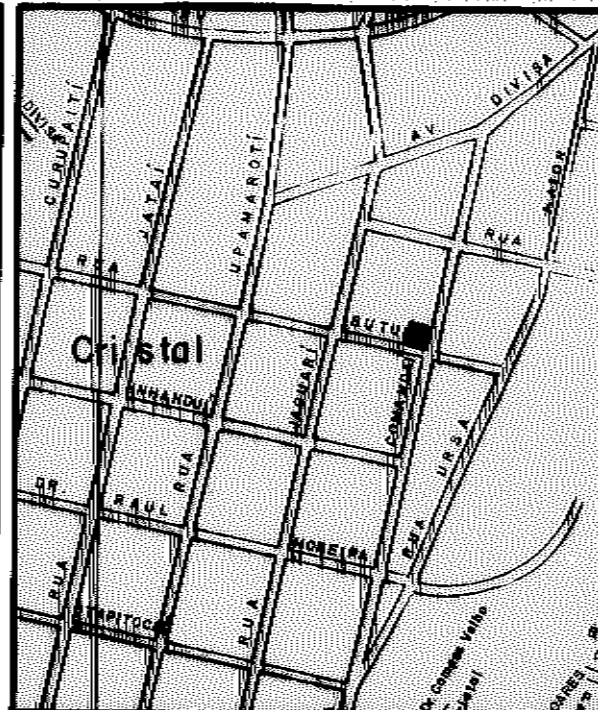

DESCRIÇÃO DA REFERÊNCIA DE NÍVEL

ALTITUDE

ORIGEM / COTA

DATA DE COLOCAÇÃO

DATUM ALTIMÉTRICO

GMPM 21.199

MARÉGRAFO DE INBITUBA

20.859

CROQUIS

LOCALIZAÇÃO: CARTA 1:10.000 Nº 2987.2.F.

Fx= 09 Foto= 08 B 4

OBS.: REVISADO EM 16/03/94. EM BOAS CONDIÇÕES.