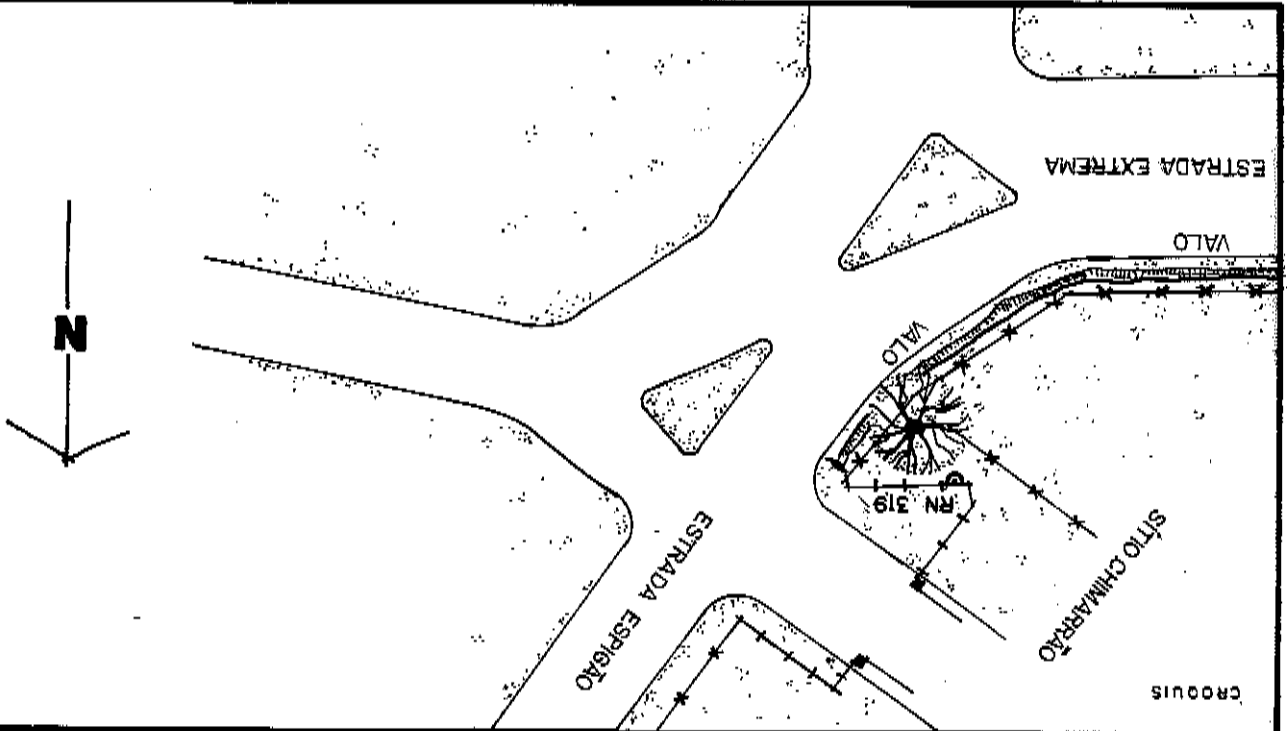

1788

OBS.: PAREDE

LOCALIZAÇÃO: CARTA 1:10.000 Nº 2987.2.Y Y. 78

ALTITUDE	29.609	MARÉGRAFO DE IMBITUBA	DATA DE COLOCAÇÃO	CMPM 29.949
		DATUM ALTIMÉTRICO	ORIGEM / COTA	
DESCRIÇÃO DA REFERÊNCIA DE NÍVEL				