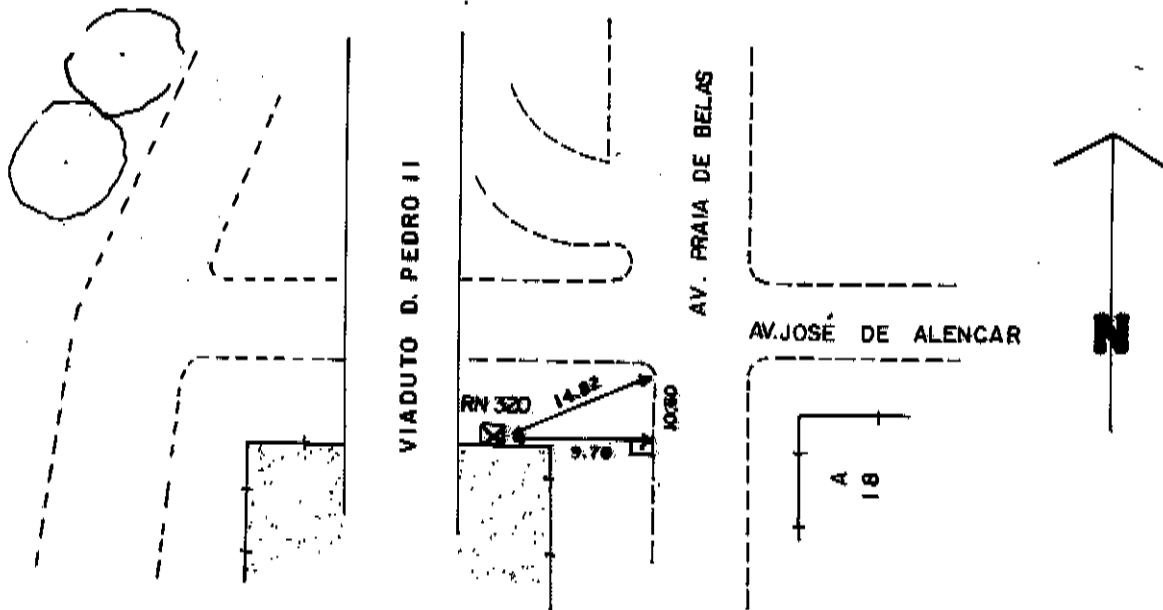

DESCRIÇÃO DA REFERÊNCIA DE NÍVEL

ALTITUDE

ORIGEM / COTA	DATA DE COLOCAÇÃO	DATUM ALTIMÉTRICO
CMPM 3.091		MARÉGRAFO DE IMBITUBA

2.751

CROQUIS

LOCALIZAÇÃO: CARTA 1:10.000 Nº 2987 2 F

F. 38

Fx= 09 Foto= 0877

LOCALIZADO - REV. AGO/05 - ENG. LEANDRO

OBS.: Rn de parede.

REVISADO EM 03/01/94. EM BOAS CONDIÇÕES.