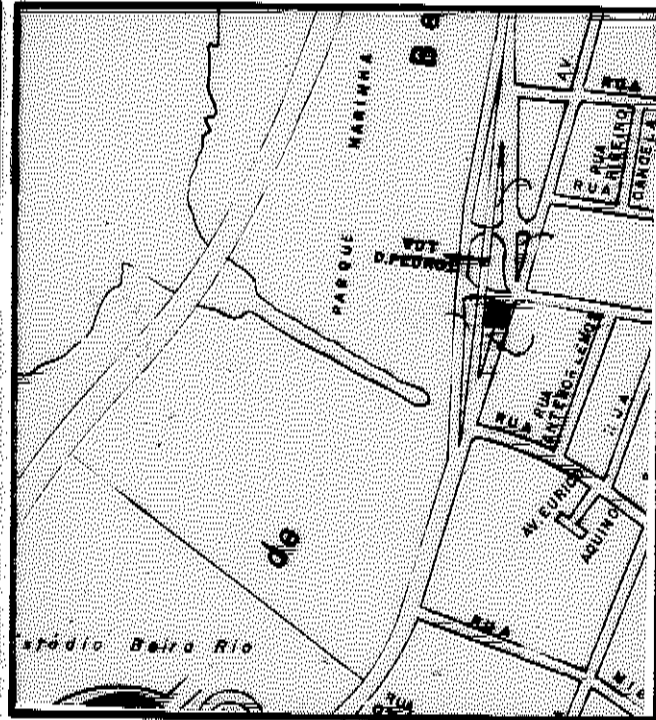

DESCRIÇÃO DA REFERÊNCIA DE NÍVEL

ALTITUDE

ORIGEM / COTA	DATA DE COLOCAÇÃO	DATUM ALTIMÉTRICO
CMPM 3.091		MARÉGRAFO DE IMBITUBA

2.751

CROQUIS

LOCALIZAÇÃO: CARTA 1:10.000 Nº 2987 2 F

F. 38

Fx= 09 Foto= 0877

LOCALIZADO - REV. AGO/05 - ENG. LEANDRO

OBS.: Rn de parede.

REVISADO EM 03/01/94. EM BOAS CONDIÇÕES.