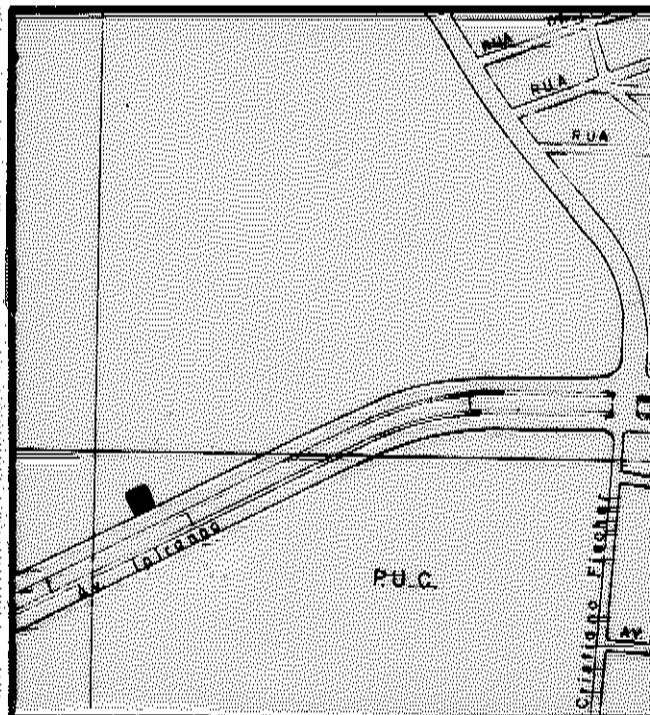

DESCRIÇÃO DA REFERÊNCIA DE NÍVEL

ALTITUDE

ORIGEM / COTA

DATA DE COLOCAÇÃO

DATUM ALTIMÉTRICO

CMPM

15.317

MARÉGRAFO DE IMBITUBA

14.977

CROQUIS

LOCALIZAÇÃO: CARTA 1:10.000 Nº 2987 2G

G.48

Fx=15 Foto=0971

OBS.: REVISADO EM 11/04/94. RN EM CONDIÇÕES.

LOCALIZADO - REV. AGO/05 - ENG.
LEANDRO