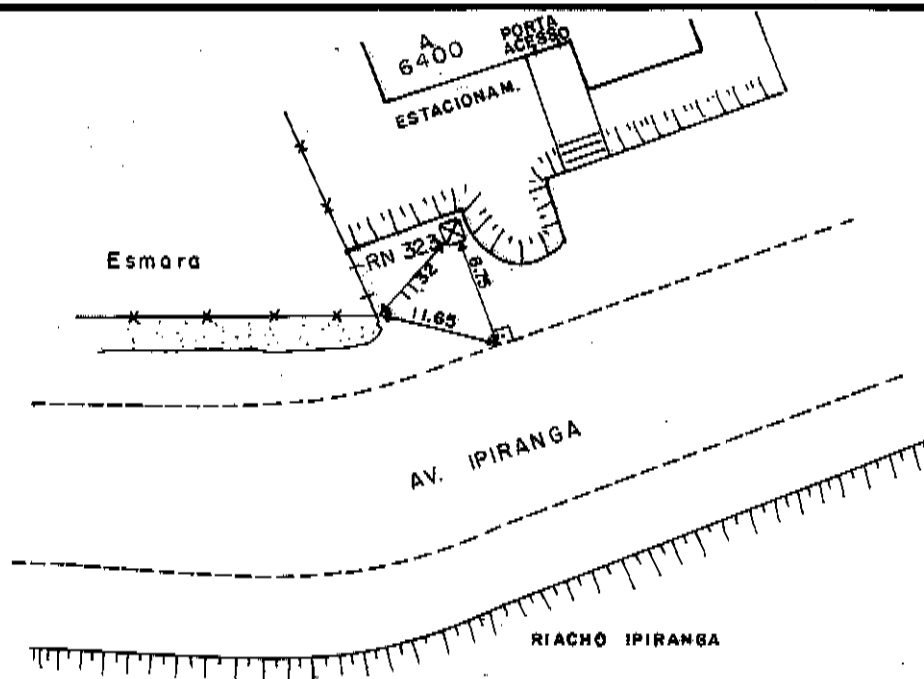

DESCRIÇÃO DA REFERÊNCIA DE NÍVEL

ALTITUDE

ORIGEM / COTA

DATA DE COLOCAÇÃO

DATUM ALTIMÉTRICO

CMPM

15.317

MARÉGRAFO DE IMBITUBA

14.977

CROQUIS

LOCALIZAÇÃO: CARTA 1:10.000 Nº 2987 2G

G.48

Fx=15 Foto=0971

OBS.: REVISADO EM 11/04/94. RN EM CONDIÇÕES.

LOCALIZADO - REV. AGO/05 - ENG.
LEANDRO