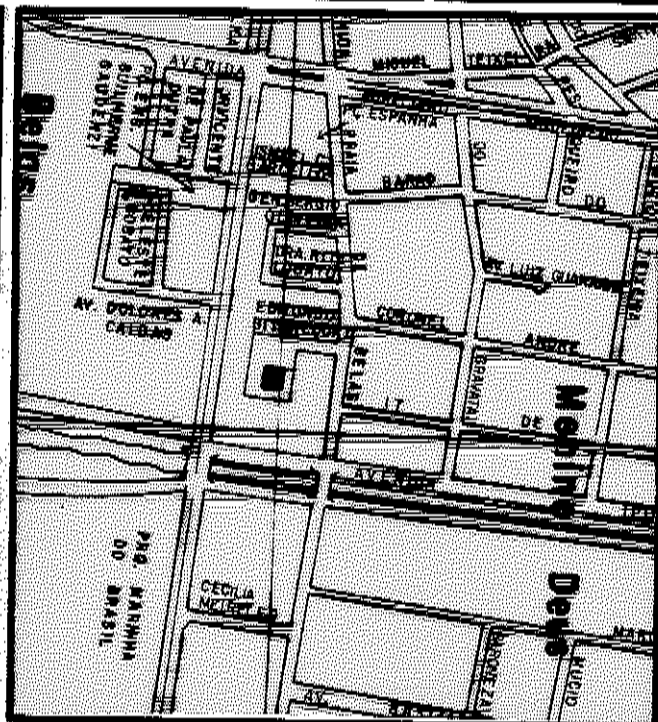

RN Nº

327

DESCRIÇÃO DA REFERÊNCIA DE NÍVEL

ORIGEM / COTA	DATA DE COLOCAÇÃO	DATUM ALTIMÉTRICO
C.M.P.M. 3.016		MARÉGRAFO DE IMBITUBA

ALTITUDE

2.676

CROQUIS

AV. BORGES DE MEDEIROS

R. EDMUNDO BITTENCOURT

LOCALIZAÇÃO: CARTA 1:10.000 Nº 2987 2A

A. 40

Fx. = 10 Foto=0454

OBS.: