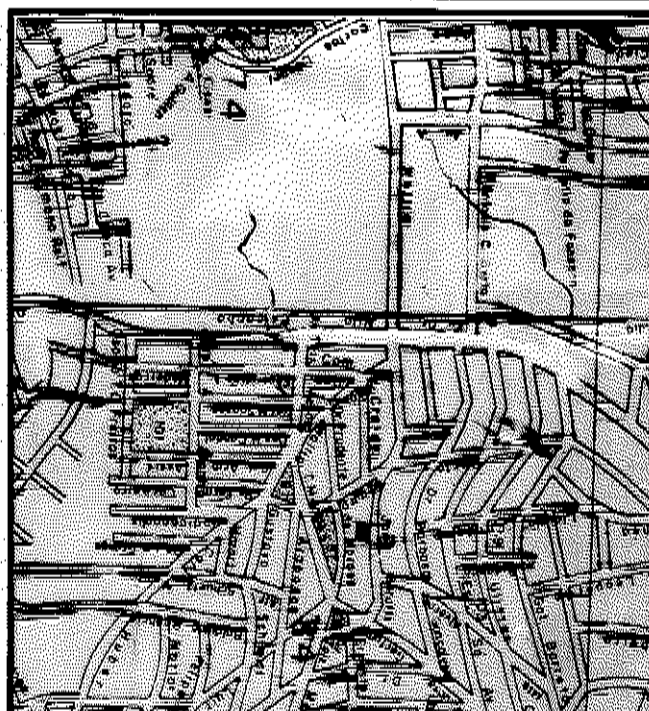

DESCRIÇÃO DA REFERÊNCIA DE NÍVEL

ALTITUDE

ORIGEM / COTA

DATA DE COLOCAÇÃO

DATUM ALTIMÉTRICO

CMPM

MAREGRAFO DE IMBITUBA

51,270

CROQUIS

RUA JOÃO BERUTTI

*Tôco 1/1000
com A 309*

LOCALIZAÇÃO: CARTA 1:1000 Nº 2987.2.B

B.73

OBS.: REVISADO EM 31/01/94. EM BOAS CONDIÇÕES.

**OK - REVISADO EM OUT/03 - ENG.
LEANDRO**