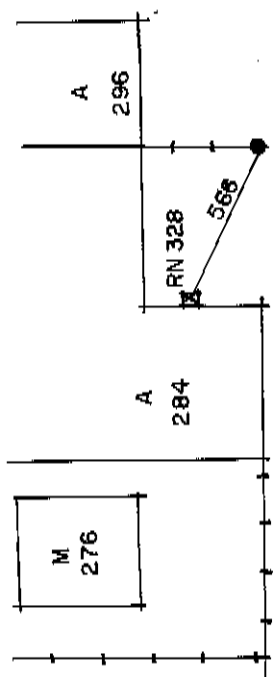

DESCRIÇÃO DA REFERÊNCIA DE NÍVEL

ALTITUDE

ORIGEM / COTA

DATA DE COLOCAÇÃO

DATUM ALTIMÉTRICO

CMPM

MAREGRAFO DE IMBITUBA

51,270

CROQUIS

RUA JOÃO BERUTTI

*Tôco 1/1000
com A 309*

LOCALIZAÇÃO: CARTA 1:1000 Nº 2987.2.B

B.73

OBS.: REVISADO EM 31/01/94. EM BOAS CONDIÇÕES.

**OK - REVISADO EM OUT/03 - ENG.
LEANDRO**