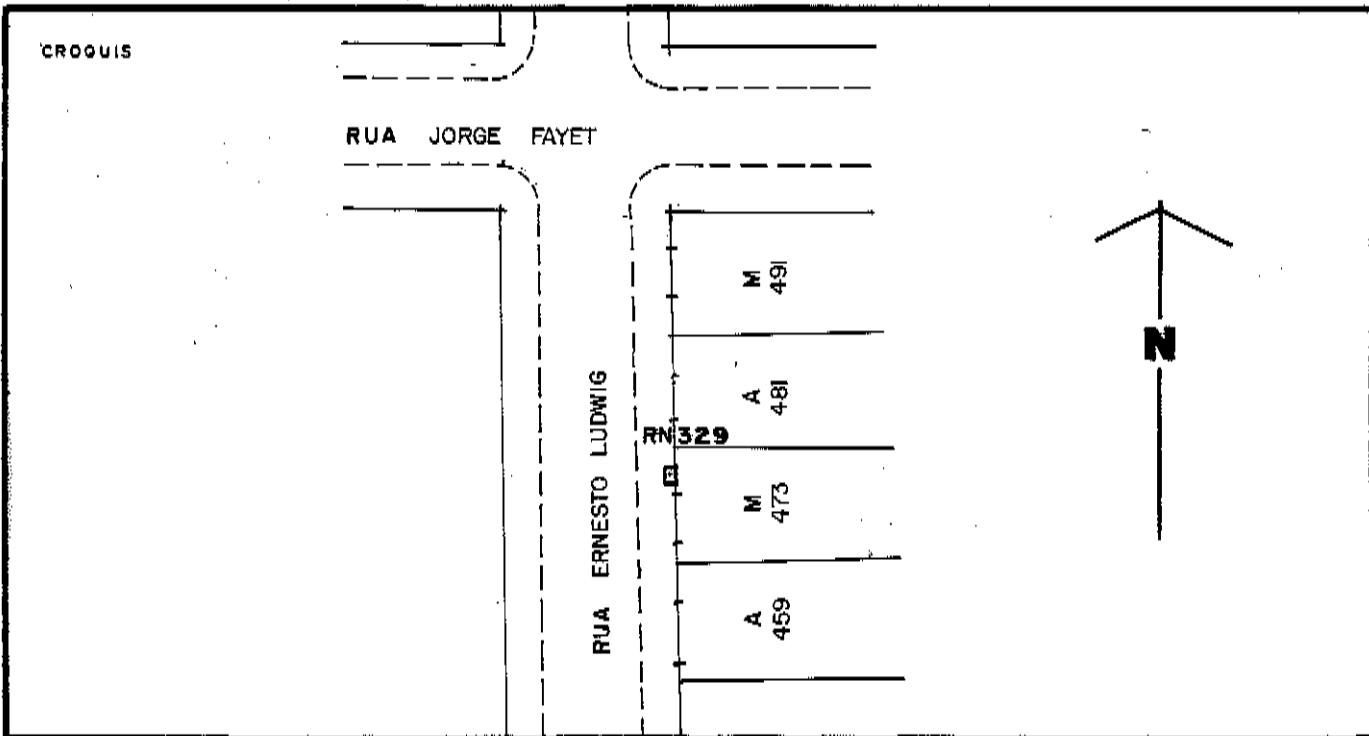

DESCRIÇÃO DA REFERÊNCIA DE NÍVEL

ALTITUDE

ORIGEM / COTA

DATA DE COLOCAÇÃO

DATUM ALTIMÉTRICO

CMPM

MARÉGRAFO DE IMBITUBA

44,058

LOCALIZAÇÃO: CARTA 1:1000 Nº 2987.2.B

B. 72

OBS.: REVISADO EM 31/01/94. EM BOAS CONDIÇÕES.

OK - REVISADO EM OUT/03 - ENG. LEANDRO