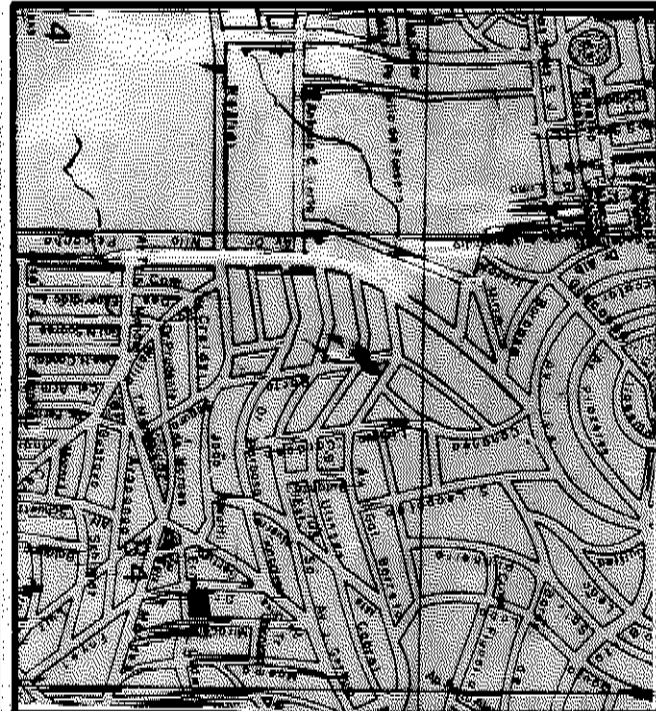

DESCRIÇÃO DA REFERÊNCIA DE NÍVEL

ALTITUDE

ORIGEM / COTA

DATA DE COLOCAÇÃO

DATUM ALTIMÉTRICO

CMPM

MARÉGRAFO DE IMBITUBA

44,058

LOCALIZAÇÃO: CARTA 1:1000 Nº 2987.2.B

B. 72

OBS.: REVISADO EM 31/01/94. EM BOAS CONDIÇÕES.

OK - REVISADO EM OUT/03 - ENG. LEANDRO