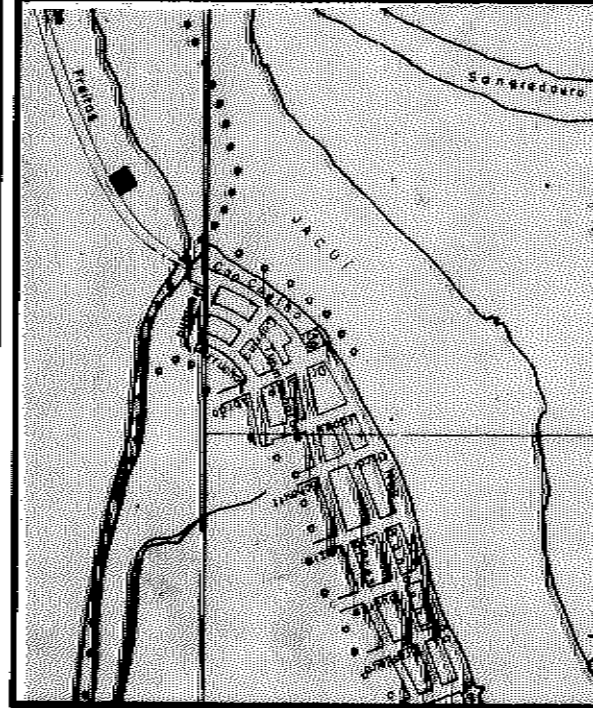

DESCRIÇÃO DA REFERÊNCIA DE NÍVEL

ALTITUDE

ORIGEM / COTA

DATA DE COLOCAÇÃO

DATUM ALTIMÉTRICO

CMPM 2.281

1.941

LOCALIZAÇÃO : CARTA 1:10.000 Nº 2987.1.E