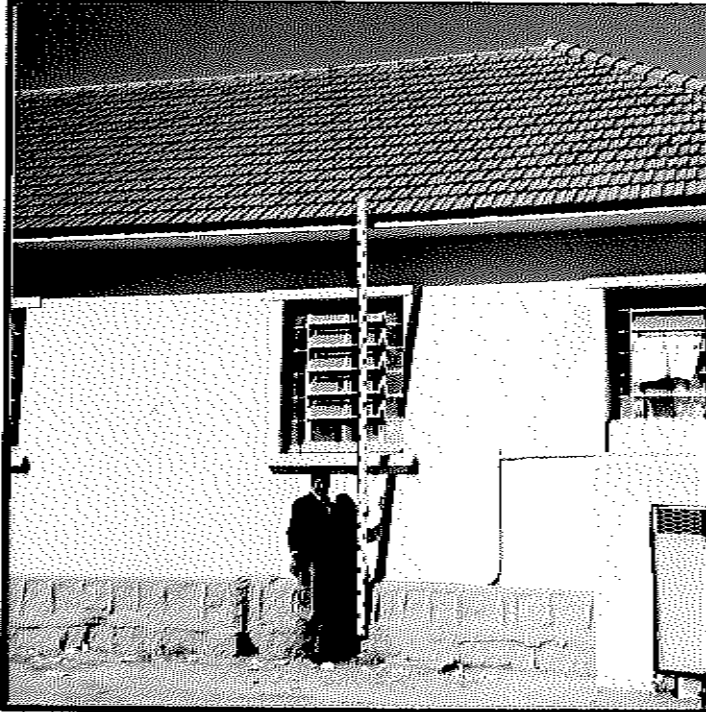

DESCRIÇÃO DA REFERÊNCIA DE NÍVEL

ALTITUDE

ORIGEM / COTA

DATA DE COLOCAÇÃO

DATUM ALTIMÉTRICO

CMPM 2.066

1.736

LOCALIZAÇÃO: CARTA 1:10.000 Nº 2987.1.E (ILHA DA PINTADA)