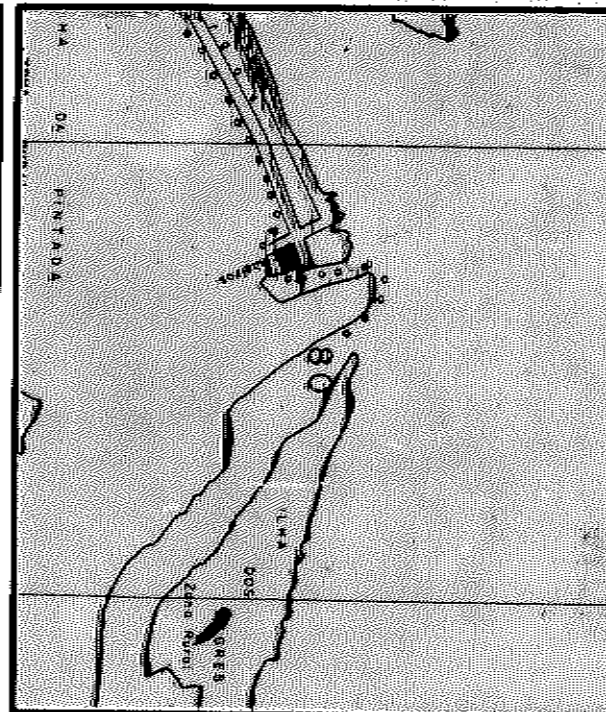

DESCRIÇÃO DA REFERÊNCIA DE NÍVEL

ALTITUDE

ORIGEM / COTA

DATA DE COLOCAÇÃO

DATUM ALTIMÉTRICO

CMPM 2.066

1.736

LOCALIZAÇÃO: CARTA 1:10.000 Nº 2987.1.E (ILHA DA PINTADA)