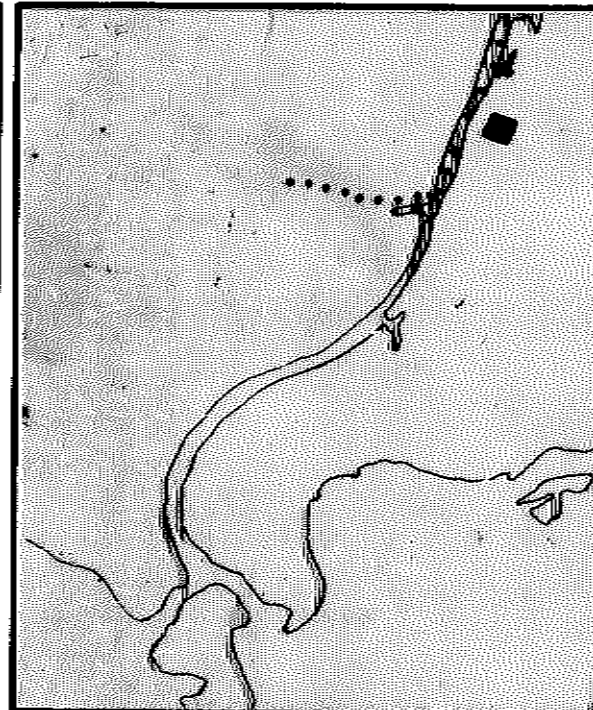

DESCRIÇÃO DA REFERÊNCIA DE NÍVEL

ALTITUDE

ORIGEM / COTA

DATA DE COLOCAÇÃO

DATUM ALTIMÉTRICO

CMPM 2.129

1.789

LOCALIZAÇÃO: CARTA 1:10.000 Nº 2987.1.E (ILHA DA PINTADA)