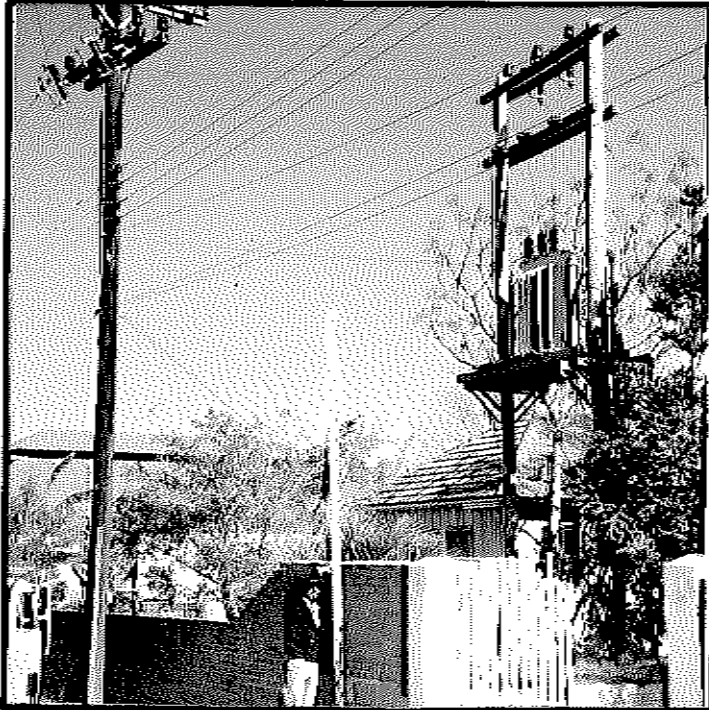

DESCRIÇÃO DA REFERÊNCIA DE NÍVEL

ALTITUDE

ORIGEM / COTA

DATA DE COLOCAÇÃO

DATUM ALTIMÉTRICO

CMPM 2.129

1.789

LOCALIZAÇÃO: CARTA 1:10.000 Nº 2987.1.E (ILHA DA PINTADA)