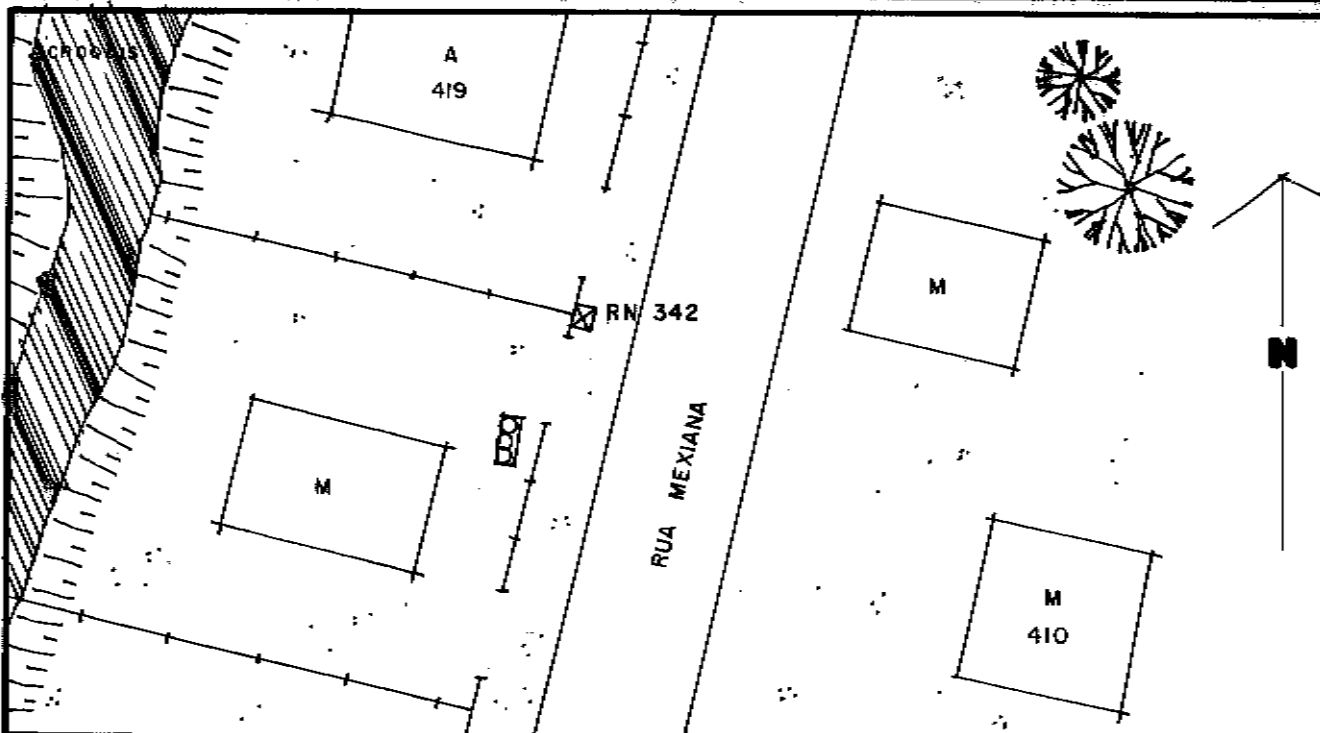

DESCRIÇÃO DA REFERÊNCIA DE NÍVEL

ALTITUDE

ORIGEM / COTA

DATA DE COLOCAÇÃO

DATUM ALTIMÉTRICO

CMPM 2.129

1.789

LOCALIZAÇÃO: CARTA 1:10.000 Nº 2987.1.E (ILHA DA PINTADA)