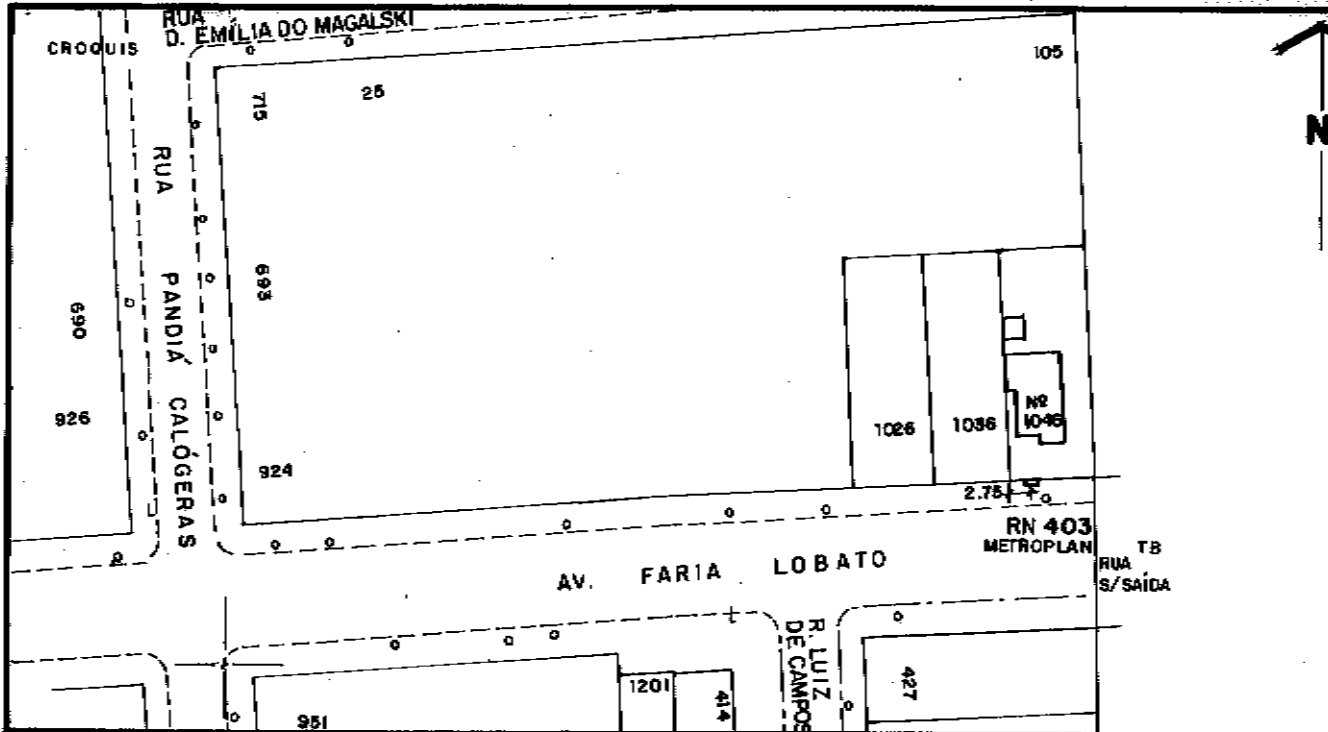

DESCRIÇÃO DA REFERÊNCIA DE NÍVEL

ALTITUDE

ORIGEM / COTA

DATA DE COLOCAÇÃO

DATUM ALTIMÉTRICO

CM PM (METROPLAN)

MARÉGRAFO DE IMBITUBA

2,671 m

LOCALIZAÇÃO : CARTA 1:1000 Nº 2970.4.X

OBS.: RN DE PAREDE, VISTORIADO EM 24/11/93. EM ÓTIMAS CONDIÇÕES.

LOCALIZADO - REV. AGO/05 - ENG. LEANDRO