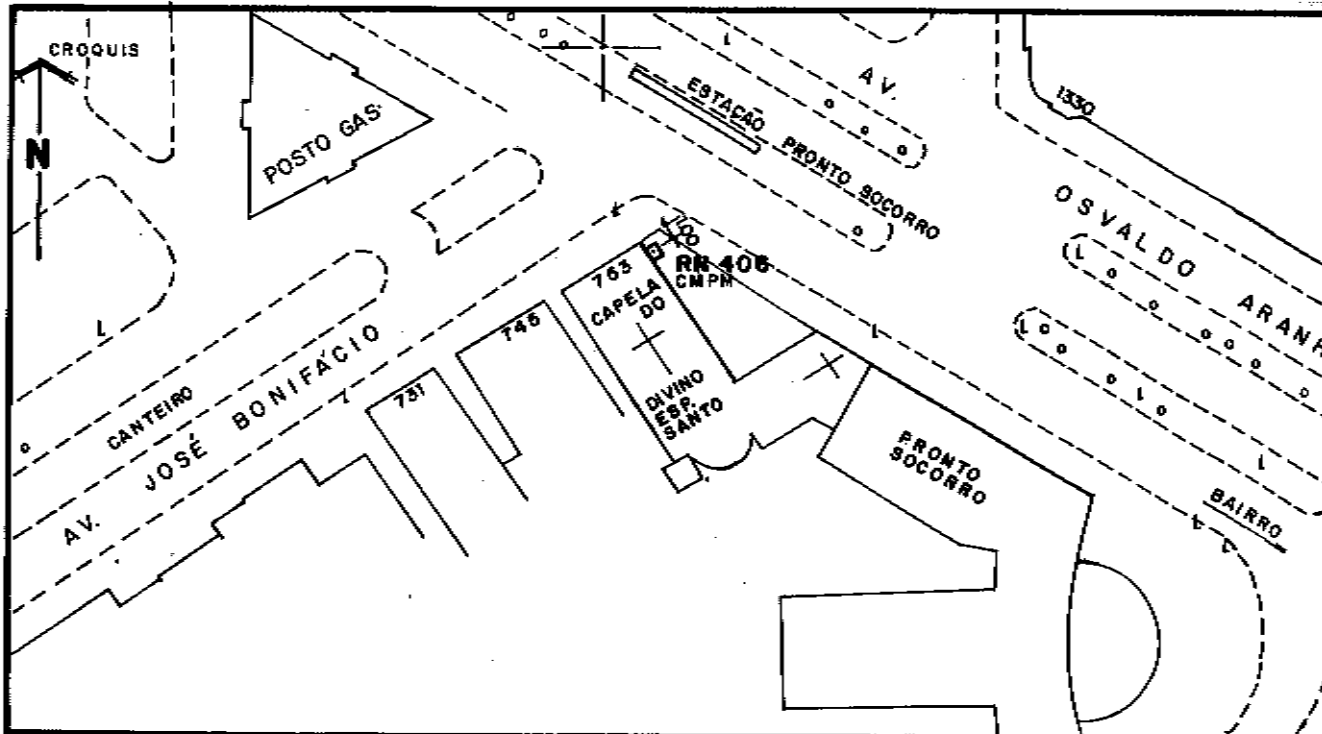

DESCRIÇÃO DA REFERÊNCIA DE NÍVEL

ORIGEM / COTA

DATA DE COLOCAÇÃO

DATUM ALTIMÉTRICO

CMPM

MARÉGRAFO DE IMBITUBA

ALTITUDE

10,561

LOCALIZAÇÃO: CARTA 1:1000 Nº 2987.2.A

OBS.: REVISADO EM 07/02/94. EM BOAS CONDIÇÕES.