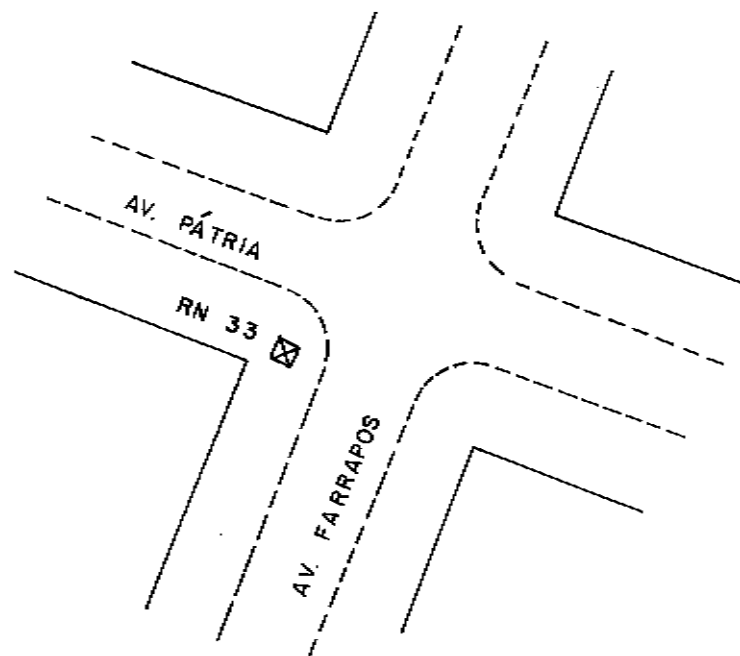

DESCRIÇÃO DA REFERÊNCIA DE NÍVEL

ALTITUDE

ORIGEM / COTA	DATA DE COLOCAÇÃO	DATUM ALTIMÉTRICO
DMAE 3.5784		MARÉGRAFO DE IMBITUBA

3.2384

CRDQUIS

LOCALIZAÇÃO : CARTA 1:10.000 Nº 2987 I A / 98

Fx = 13 Foto = 0761

OBS. :

LOCALIZADO - REV. JUN/03 - ENG. ROVEDA