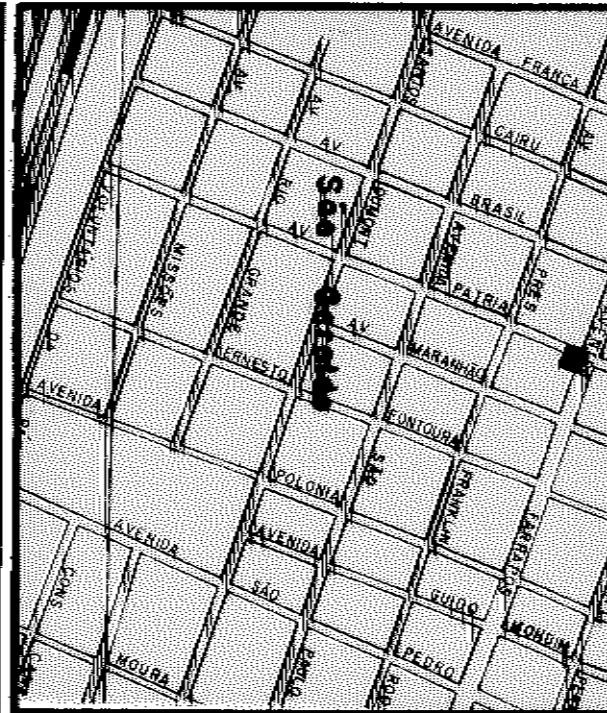

DESCRIÇÃO DA REFERÊNCIA DE NÍVEL

ALTITUDE

ORIGEM / COTA	DATA DE COLOCAÇÃO	DATUM ALTIMÉTRICO
DMAE 3.5784		MARÉGRAFO DE IMBITUBA

3.2384

CRDQUIS

LOCALIZAÇÃO : CARTA 1:10.000 Nº 2987 I A / 98

Fx = 13 Foto = 0761

OBS. :

LOCALIZADO - REV. JUN/03 - ENG. ROVEDA