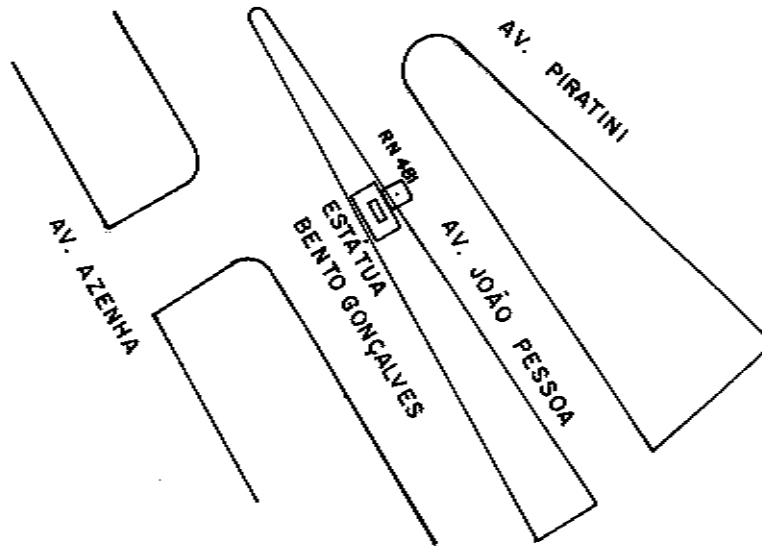

DESCRIÇÃO DA REFERÊNCIA DE NÍVEL

ORIGEM / COTA

DATA DE COLOCAÇÃO

DATUM ALTIMÉTRICO

DS 6 7.2734

MARÉGRAFO DE IMBITUBA

ALTIT

6.93

CROQUIS

LOCALIZAÇÃO: CARTA 1:10.000 Nº 2987.2. A. / 71

Fx. = 11 Foto= 0531

OBS.: RN NO PÉ DA ESTÁTUA. LADO DIREITO NA DIREÇÃO BAIRRO-CENTRO.