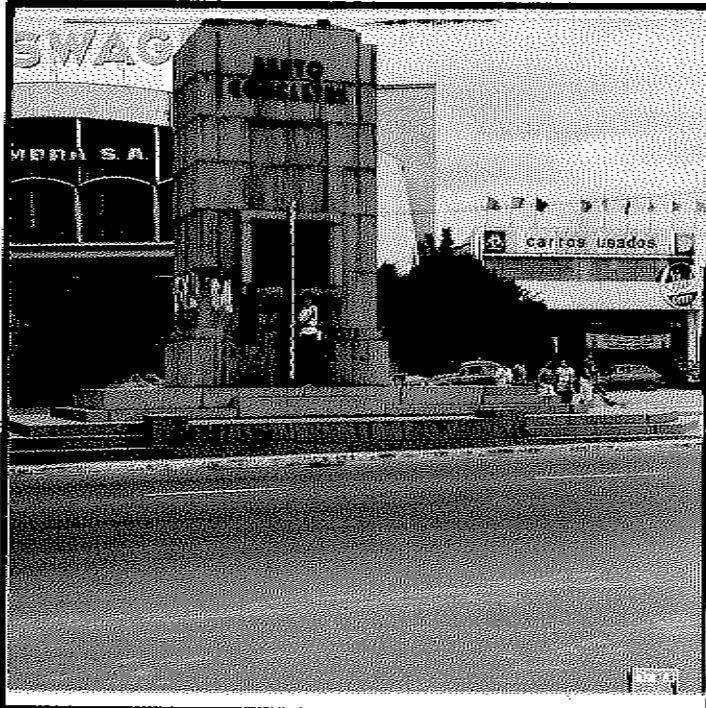

DESCRIÇÃO DA REFERÊNCIA DE NÍVEL

ORIGEM / COTA

DATA DE COLOCAÇÃO

DATUM ALTIMÉTRICO

DS 6 7.2734

MARÉGRAFO DE IMBITUBA

ALTIT

6.93

CROQUIS

LOCALIZAÇÃO: CARTA 1:10.000 Nº 2987.2. A. / 71

Fx. = 11 Foto= 0531

OBS.: RN NO PÉ DA ESTÁTUA. LADO DIREITO NA DIREÇÃO BAIRRO-CENTRO.