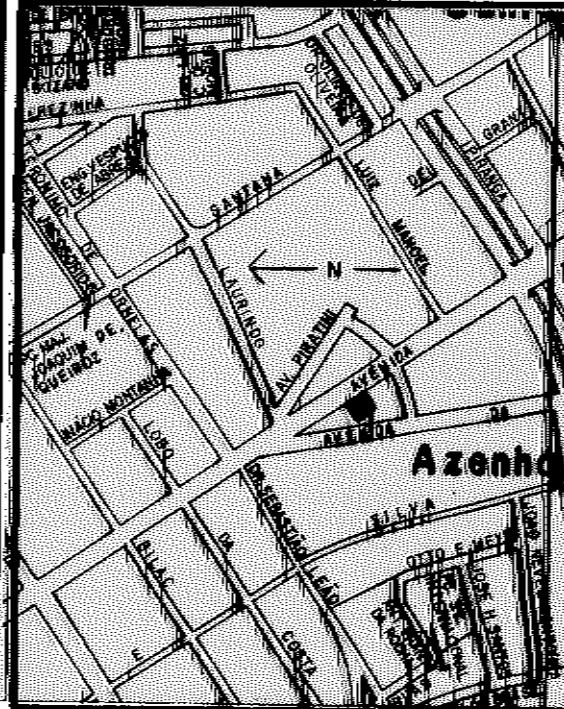

DESCRIÇÃO DA REFERÊNCIA DE NÍVEL

ORIGEM / COTA

DATA DE COLOCAÇÃO

DATUM ALTIMÉTRICO

DS 6 7.2734

MARÉGRAFO DE IMBITUBA

ALTIT

6.93

CROQUIS

LOCALIZAÇÃO: CARTA 1:10.000 Nº 2987.2. A. / 71

Fx. = 11 Foto= 0531

OBS.: RN NO PÉ DA ESTÁTUA. LADO DIREITO NA DIREÇÃO BAIRRO-CENTRO.