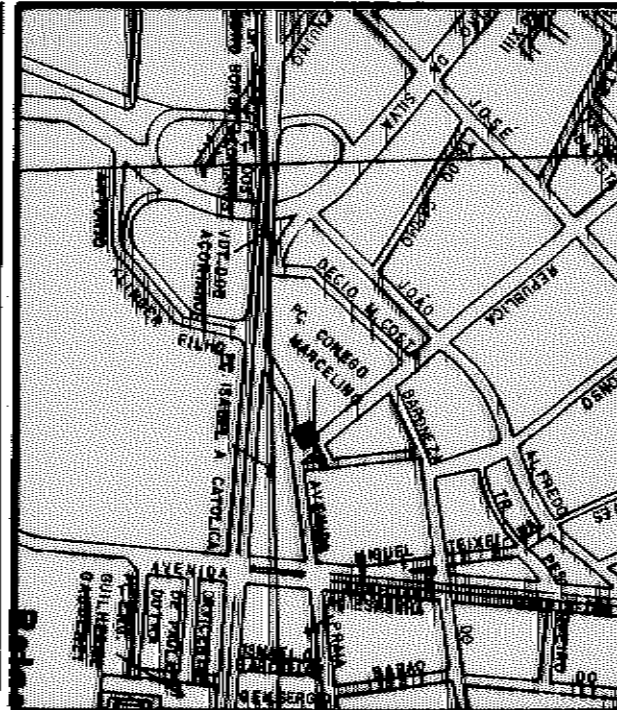

DESCRIÇÃO DA REFERÊNCIA DE NÍVEL

ORIGEM / COTA	DATA DE COLOCAÇÃO	DATUM ALTIMÉTRICO
DSG 3.257		MARÉGRAFO DE IMBITUBA

ALTITUDE

2.917

CROQUIS

R. ANTONIO KLINGER

AV. BORGES DE MEDEIROS

AV. PRAIA DE BELAS

PC. CONEJO MARCELINO

RN 48.2

R. DA REPÚBLICA

N

LOCALIZAÇÃO: CARTA 1:10.000 Nº 2987 2 A/41/42

Fx.- 10 Foto-0454

OBS.: PINO NA PAREDE DO ASILO PÃO DOS POBRES À DIREITA DO PORTÃO DE ENTRADA PE AV. PRAIA DE BELAS.