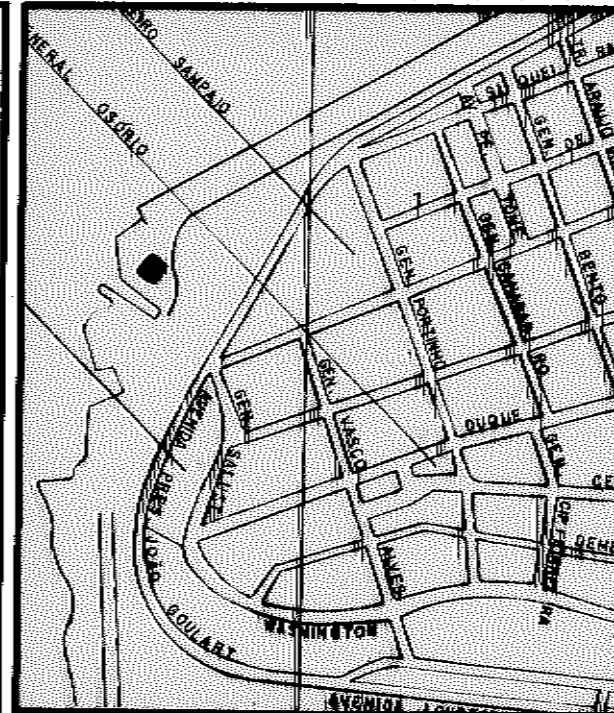

DESCRIÇÃO DA REFERÊNCIA DE NÍVEL

ALTITUDE

ORIGEM / COTA	DATA DE COLOCAÇÃO	DATUM ALTIMÉTRICO
DSG 3.3678		MARÉGRAFO DE IMBITUBA

3.0278

CROQUIS

LOCALIZAÇÃO: CARTA 1:10.000 Nº 2987 2A/13

Fx. - 08 Foto - 0359

OBS.: LOCALIZADO: Revisado em fevereiro de 2007 - Carolina  
RN de parede