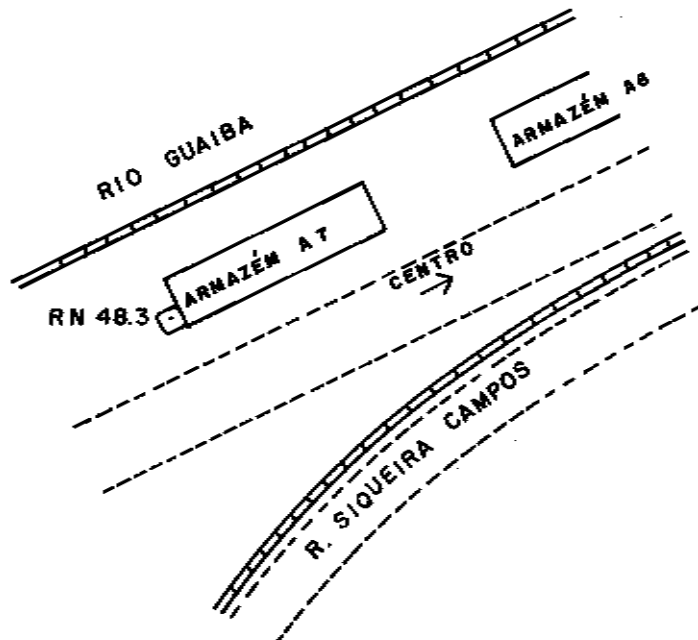

DESCRIÇÃO DA REFERÊNCIA DE NÍVEL

ALTITUDE

ORIGEM / COTA	DATA DE COLOCAÇÃO	DATUM ALTIMÉTRICO
DSG 3.3678		MARÉGRAFO DE IMBITUBA

3.0278

CROQUIS

LOCALIZAÇÃO: CARTA 1:10.000 Nº 2987 2A/13

Fx. - 08 Foto - 0359

OBS.: LOCALIZADO: Revisado em fevereiro de 2007 - Carolina  
RN de parede