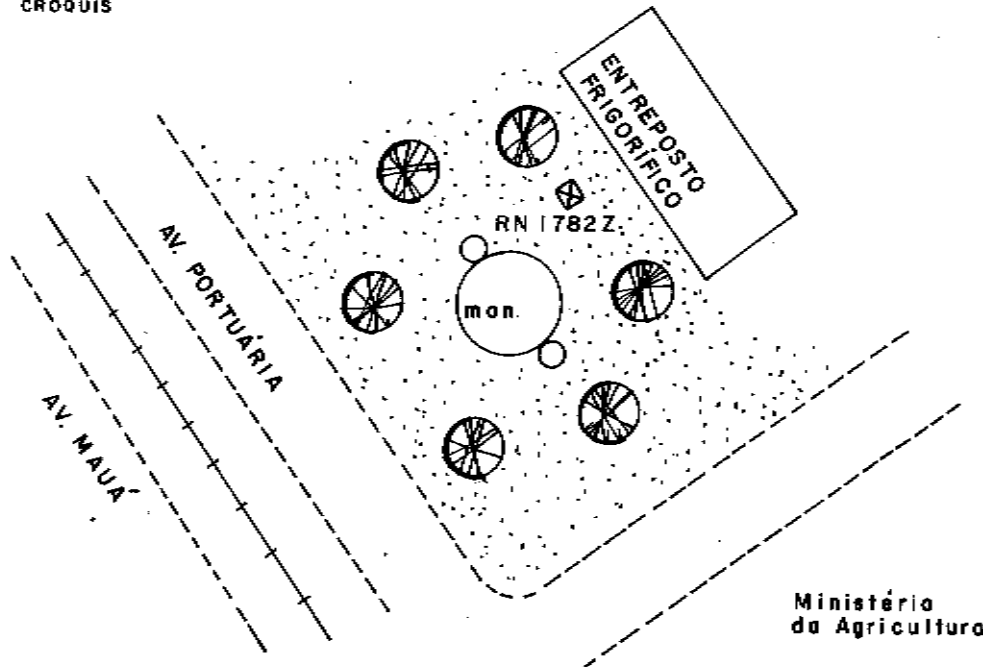

DESCRIÇÃO DA REFERÊNCIA DE NÍVEL

ALTITUDE

ORIGEM / COTA

DATA DE COLOCAÇÃO

DATUM ALTIMÉTRICO

IBGE

MARÉGRAFO DE IMBITUBA

2.7924

CROQUIS

LOCALIZAÇÃO: CARTA 1:10.000 Nº 2987 2 A / 55

Fx= 10 Foto= 0449

OBS.:

OK - REVISADO EM JUN/03 - ENG. ROVEDA