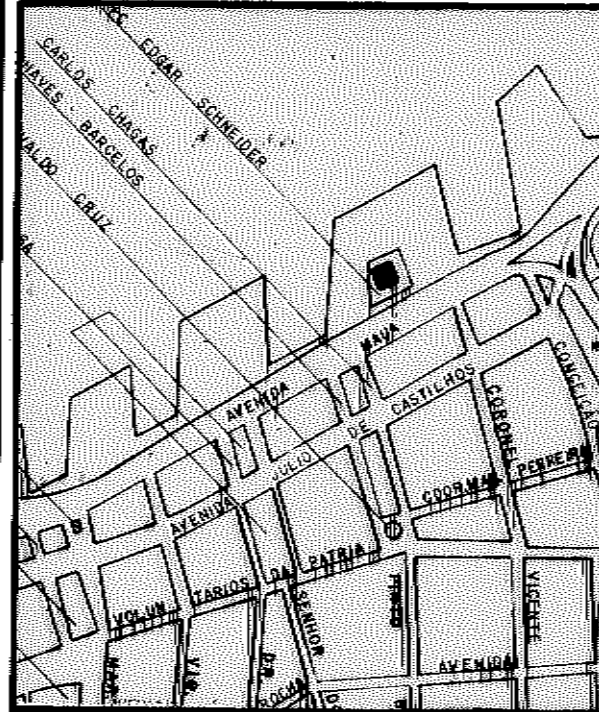

DESCRIÇÃO DA REFERÊNCIA DE NÍVEL

ALTITUDE

ORIGEM / COTA

DATA DE COLOCAÇÃO

DATUM ALTIMÉTRICO

IBGE

MARÉGRAFO DE IMBITUBA

2.7924

CROQUIS

LOCALIZAÇÃO: CARTA 1:10.000 Nº 2987 2 A / 55

Fx= 10 Foto= 0449

OBS.:

OK - REVISADO EM JUN/03 - ENG. ROVEDA