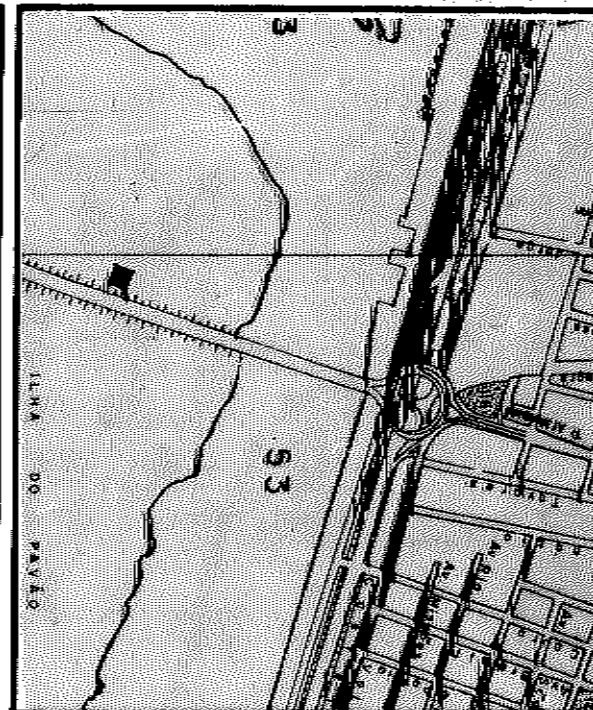

DESCRIÇÃO DA REFERÊNCIA DE NÍVEL

ALTITUDE

ORIGEM / COTA	DATA DE COLOCAÇÃO	DATUM ALTIMÉTRICO
IBGE 3.522		

3.182

LOCALIZAÇÃO : CARTA 1:10.000 Nº 2970.4U/61

OBS. :