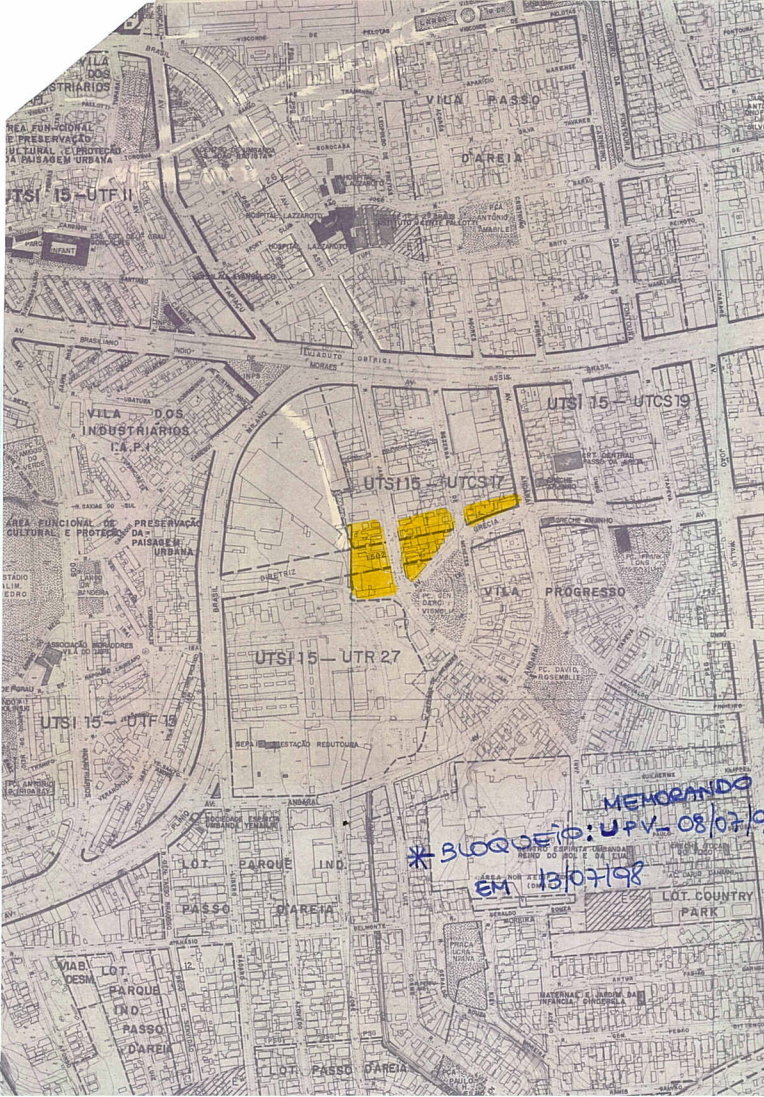

ÁREA FUNCIONAL DE PRESERVAÇÃO CULTURAL E PROTEÇÃO DA PAISAGEM URBANA
UTSI 15 - UTF 11

VILA DOS INDUSTRIÁRIOS (I.A.P.)

ÁREA FUNCIONAL DE PRESERVAÇÃO CULTURAL E PROTEÇÃO DA PAISAGEM URBANA

UTSI 15 - UTR 27

UTSI 15 - UTCS 17

UTSI 15 - UTCS 19

UTSI 15 - UTF 13

MEMORANDO

* BLOQUEIO: UPV - 08/07/98

EM 13/07/98

LOT. COUNTRY PARK

LOT. PARQUE IND. PASSO D'AREIA

LOT. PASSO D'AREIA