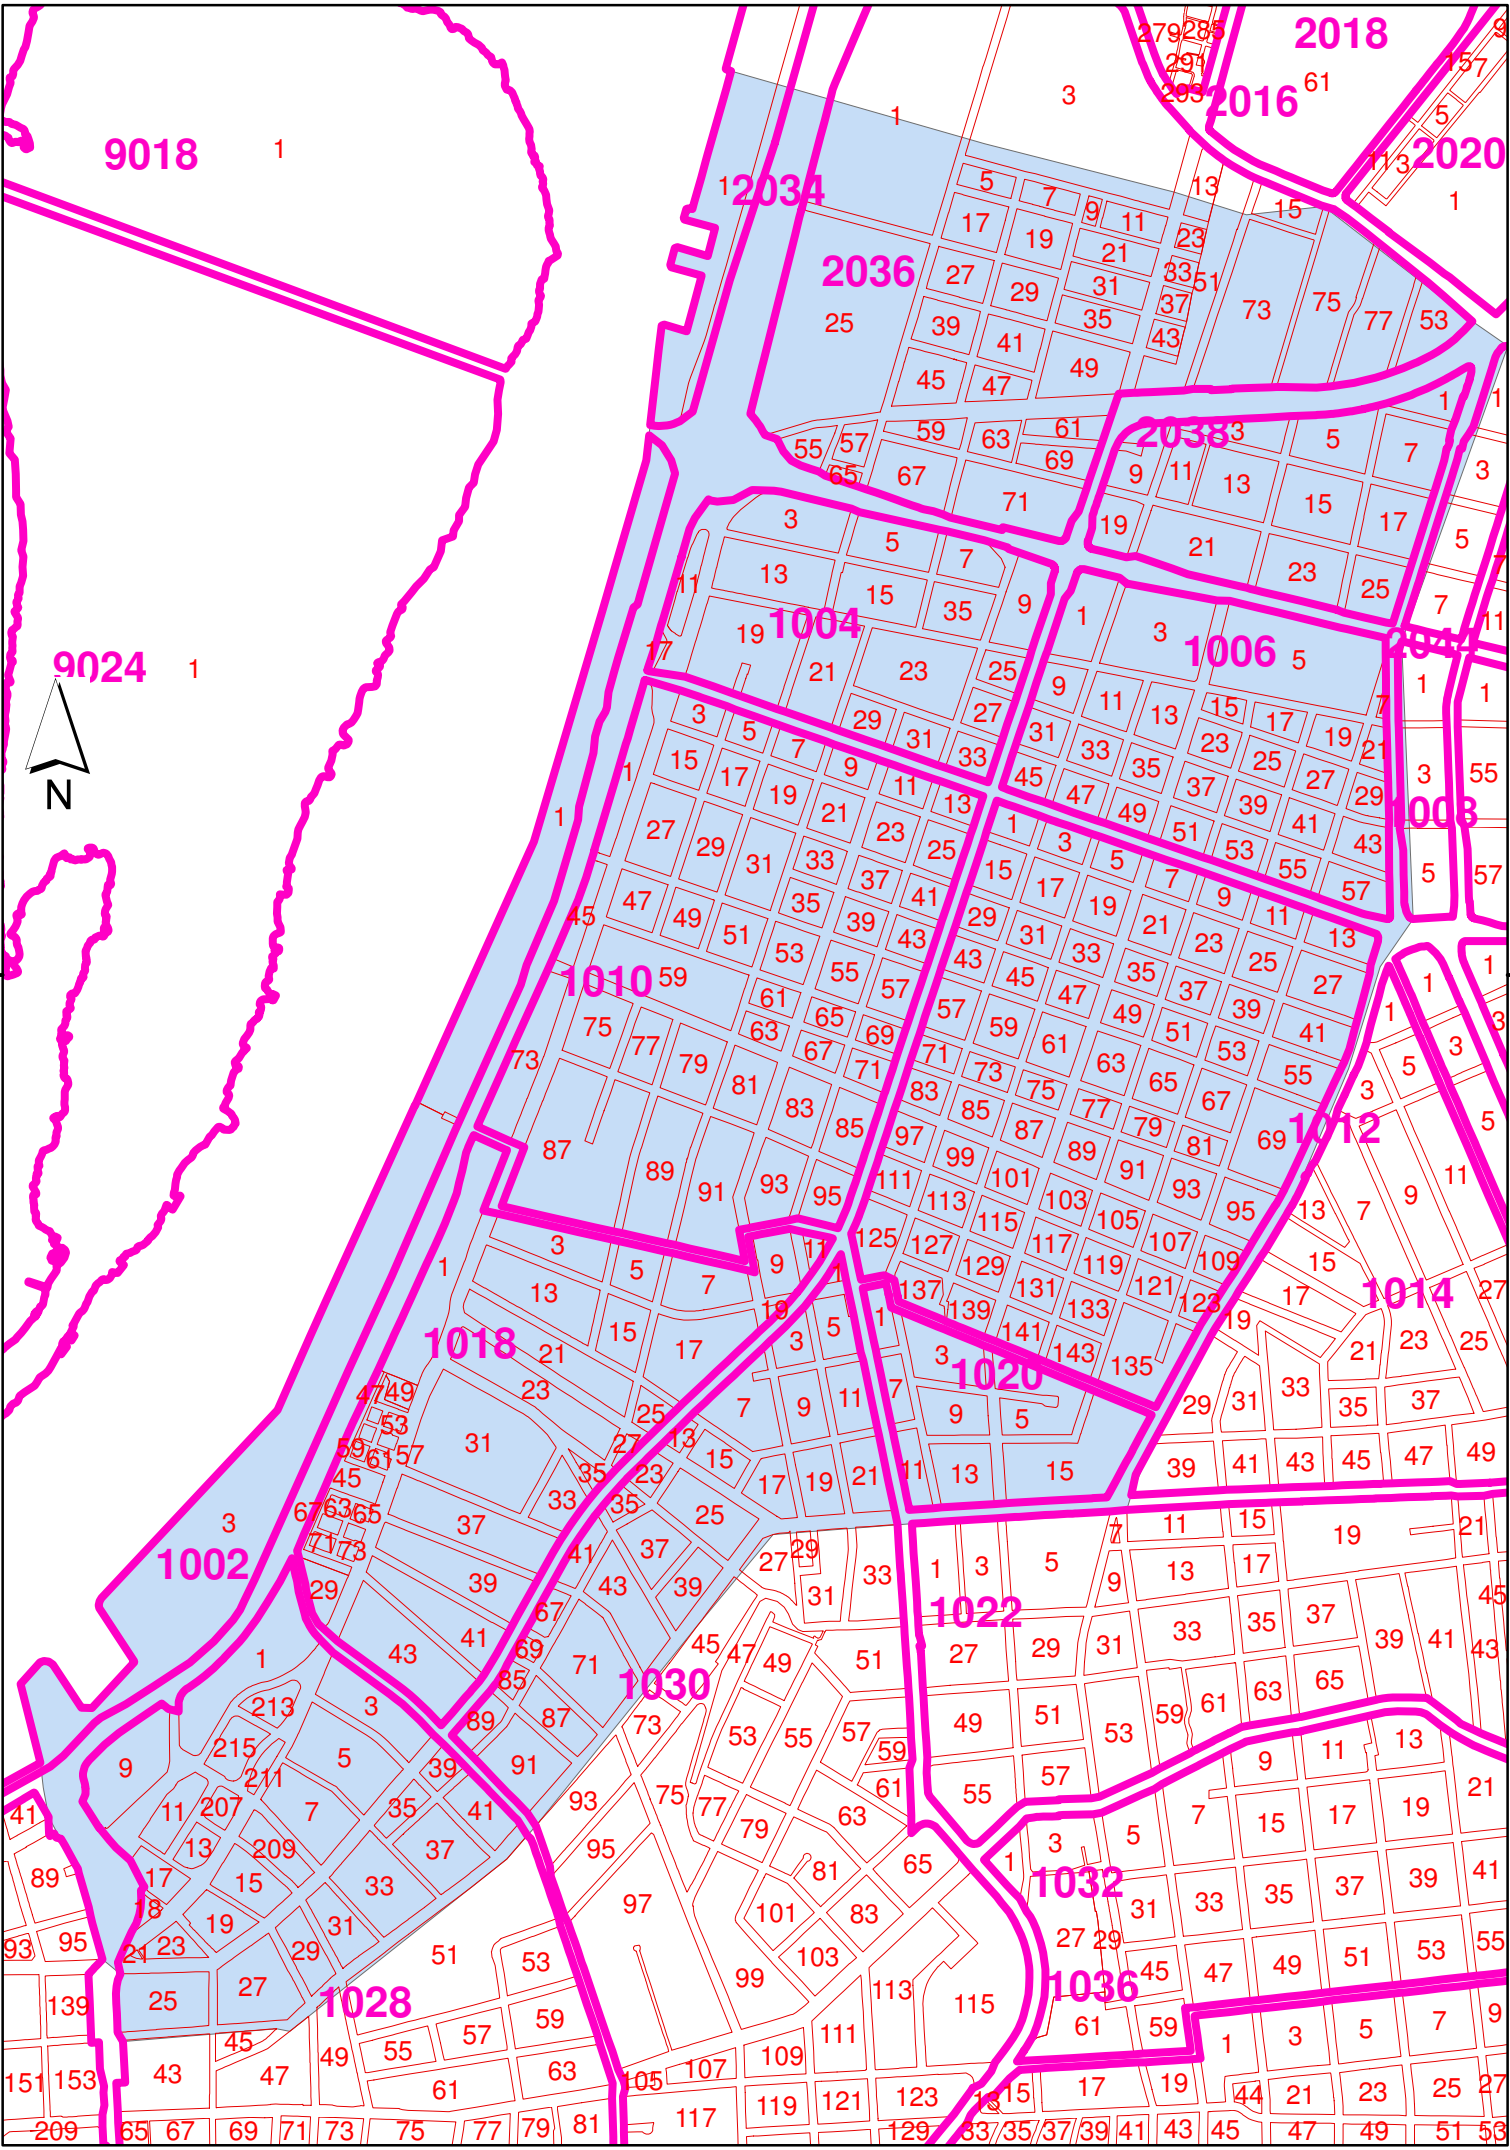

9018 1

2018 61

2016 113

2020 1

12034 1

2036 25

2038 1

1004 17

1006 5

9024 1

1010 59

1012 1

1018 21

1020 9

1014 21

1002 3

1022 1

1030 41

1032 1

1028 45

1036 61

1679000 0000000

1679000 0000000

NOME DO BLOQUEIO: MEMO 04/2016_SDU - BLOQUEIO 4 DISTRITO								
MZ/UEU	QUARTEIRÃO							
1002	001	003						
1004	003	005	007	009	011	013	015	017
	019	021	023	029	025	027	031	033
	035							
1006	001	003	005	007	009	011	013	015
	017	019	021	023	025	027	029	031
	033	035	037	039	041	043	045	047
	049	051	053	055	057			
1010	001	003	005	007	009	011	013	015
	017	019	021	023	025	027	029	031
	033	035	037	039	041	043	045	047
	049	051	053	055	057	059	061	063
	065	067	069	071	073	075	077	079
	081	083	085	087	089	091	093	095
1012	001	003	005	007	009	011	013	015
	017	019	021	023	025	027	029	031
	033	035	037	039	041	043	045	047
	049	051	053	055	057	059	061	063
	065	067	069	071	073	075	077	079
	081	083	085	087	089	091	093	095
	097	099	101	103	105	107	109	111
	113	115	117	119	121	123	125	127
	129	131	133	135	137	139	141	143
1018	001	003	005	007	009	011	013	015
	017	019	021	023	025	027	029	031
	033	035	037	039	041	043	045	047
	049	051	053	055	057	059	061	063
	065	067	069	071	073			
MZ/UEU	QUARTEIRÃO							
1020	001	003	005	007	009	011	013	015
1028	001	003	005	007	009	011	013	015
	017	018	019	021	023	025	027	029
	031	033	035	037	039	041	207	209
	211	213	215					
1030	001	003	005	007	009	011	013	015
	017	019	021	023	025	035	037	039
	041	043	067	069	071	085	087	089
	091							
2034	001							
2036	001	003	005	007	009	011	013	015
	017	019	021	023	025	027	031	033
	035	037	039	041	043	045	047	049
	051	053	055	057	059	061	063	065
	067	069	071	073	075	077	029	
2038	001	003	005	007	009	011	013	015
	017	019	021	023	025