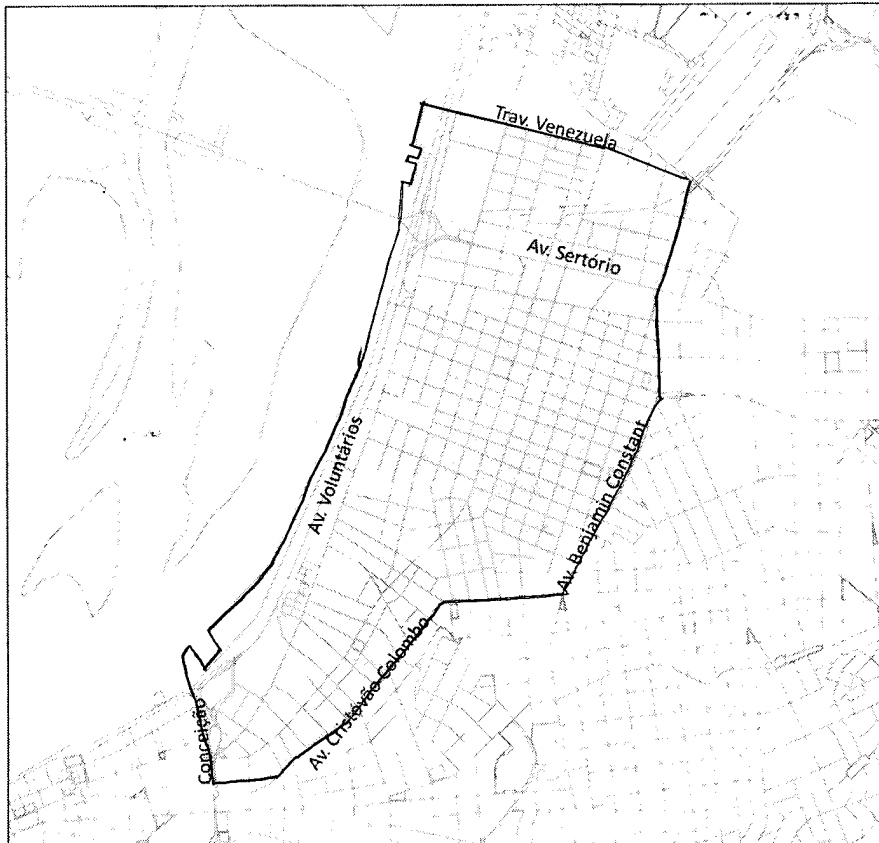

ANEXO | MAPA PERÍMETRO DO MASTER PLAN DO 4º DISTRITO

MAPA DA ÁREA DE ESTUDO:

Área Master Plan 4º Distrito

250 0 250 500 m

9018 1

2018 61

2016 113

2020 1