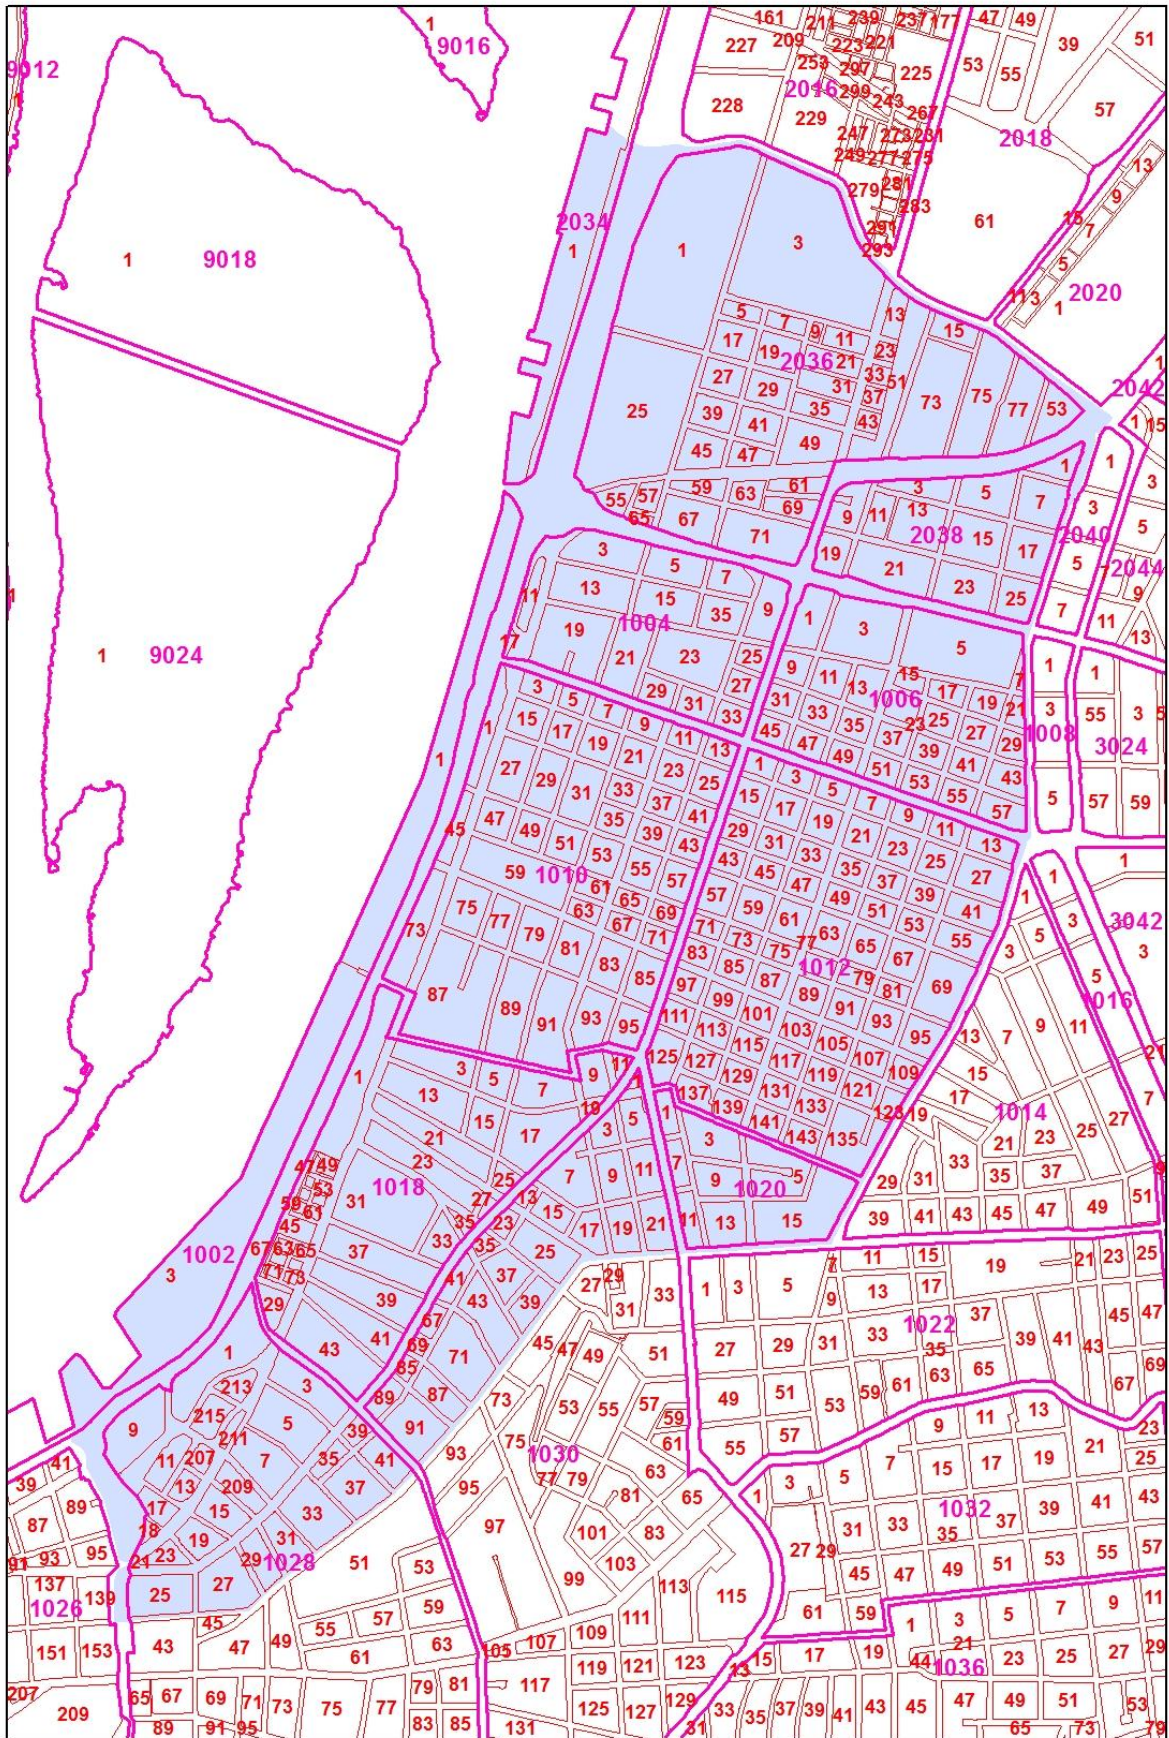

NOME DO BLOQUEIO: MEMO 08/2016_SDU - BLOQUEIO 4 DISTRITO

MZ/UEU	QUARTEIRÃO							
1002	001	003						
1004	003	005	007	009	011	013	015	017
	019	021	023	029	025	027	031	033
	035							
1006	001	003	005	007	009	011	013	015
	017	019	021	023	025	027	029	031
	033	035	037	039	041	043	045	047
	049	051	053	055	057			
1010	001	003	005	007	009	011	013	015
	017	019	021	023	025	027	029	031
	033	035	037	039	041	043	045	047
	049	051	053	055	057	059	061	063
	065	067	069	071	073	075	077	079
	081	083	085	087	089	091	093	095
1012	001	003	005	007	009	011	013	015
	017	019	021	023	025	027	029	031
	033	035	037	039	041	043	045	047
	049	051	053	055	057	059	061	063
	065	067	069	071	073	075	077	079
	081	083	085	087	089	091	093	095
	113	115	117	119	121	123	125	127
	129	131	133	135	137	139	141	143
1020	001	003	005	007	009	011	013	015
1028	001	003	005	007	009	011	013	015
	017	018	019	021	023	025	027	029
	031	033	035	037	039	041	207	209
	211	213	215					
1030	001	003	005	007	009	011	013	015
	017	019	021	023	025	035	037	039
	041	043	067	069	071	085	087	089
	091							
2034	001							
2036	001	003	005	007	009	011	013	015
	017	019	021	023	025	027	029	031
	033	035	037	039	041	043	045	047
	049	051	053	055	057	059	061	063
	035	069	071	073	075	077		
2038	001	003	005	007	009	011	013	015
	017	019	021	023	025