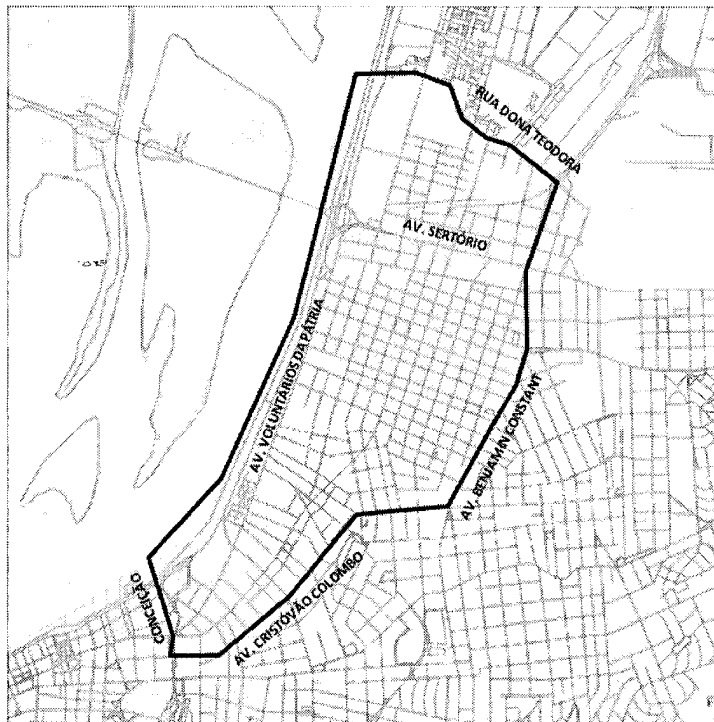

PREFEITURA
PORTO
ALEGRE

SECRETARIA DE URBANISMO

SMURB

Supervisão de Desenvolvimento Urbano
Coordenação de Estudos Urbanos

ANEXO | MAPA PERÍMETRO DO MASTER PLAN DO 4º DISTRITO

MAPA DA ÁREA DE ESTUDO:

Área Master Plan 4º Distrito

250 0 250 500 m