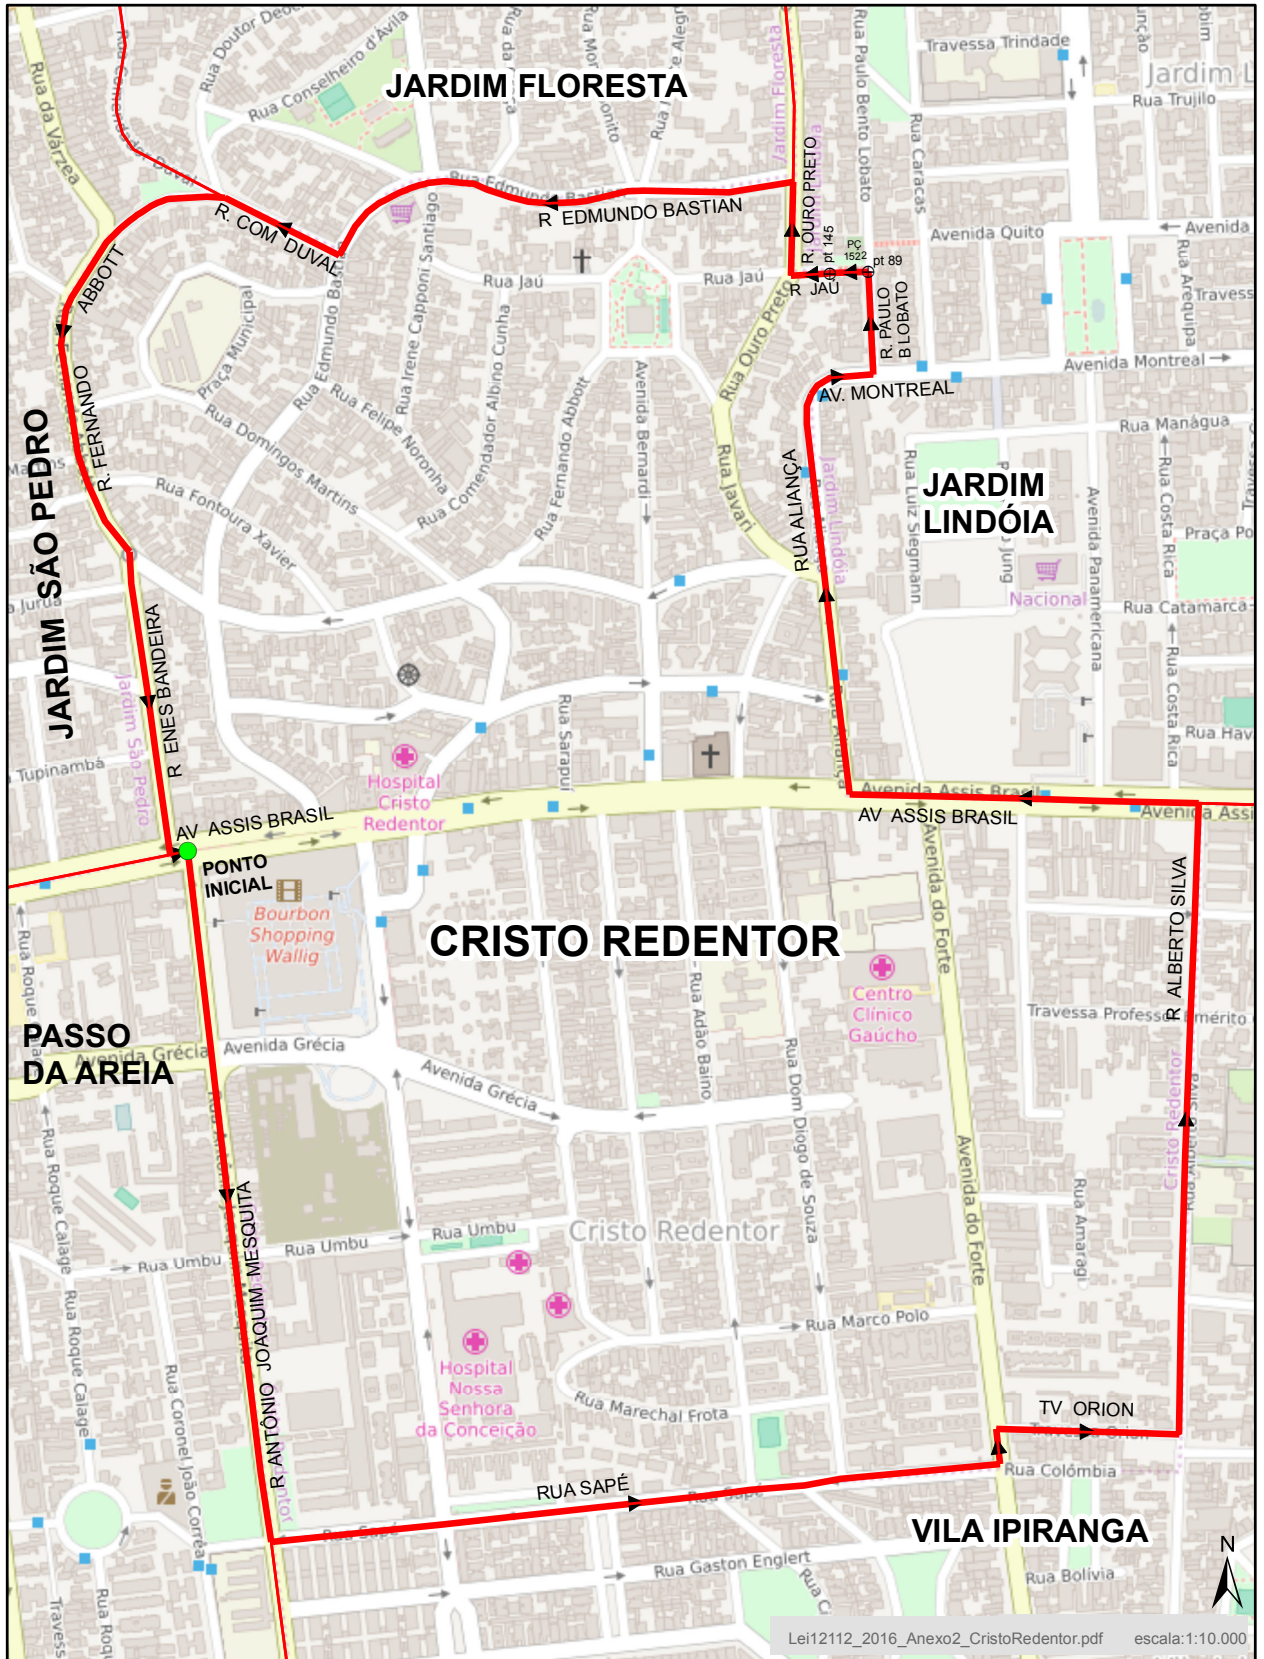

PREFEITURA MUNICIPAL DE PORTO ALEGRE

25. Bairro Cristo Redentor

Lei12112\_2016\_Anexo2\_CristoRedentor.pdf

escala:1:10.000