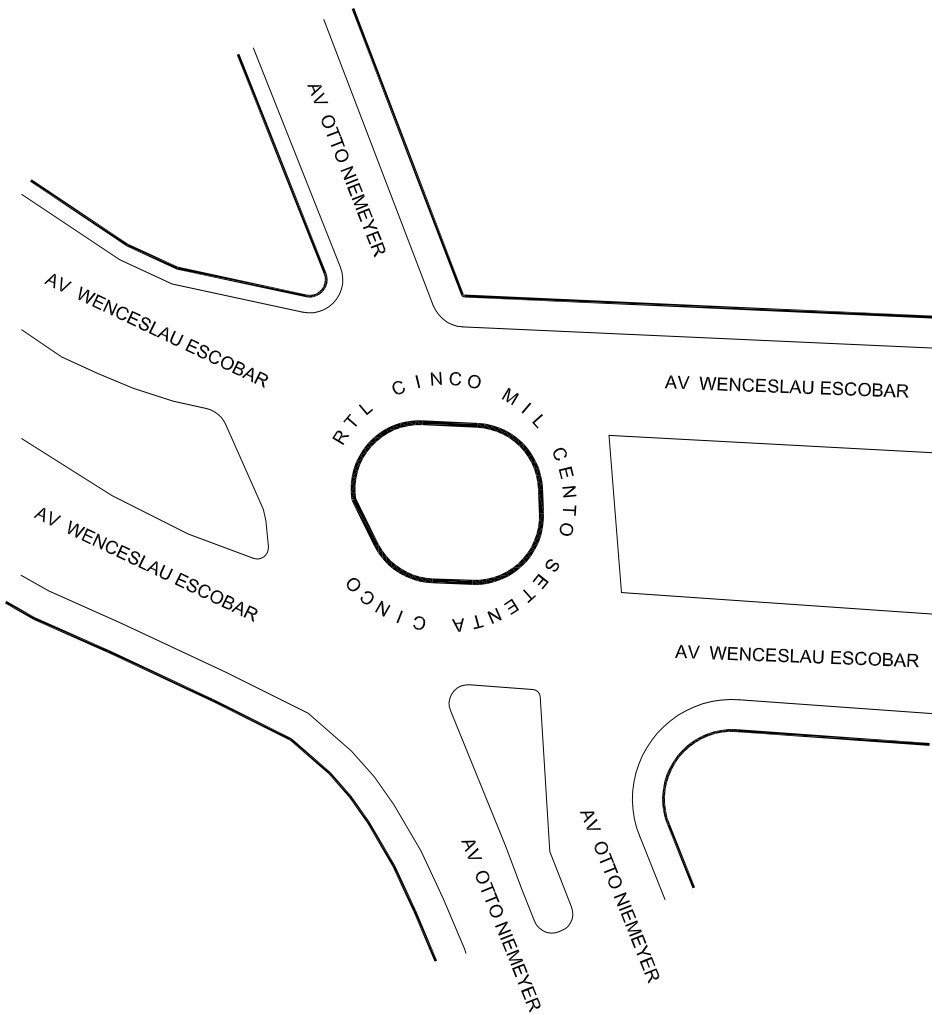

**PREFEITURA MUNICIPAL DE PORTO ALEGRE**  
SMURB - SPU - COORDENAÇÃO DE INFORMAÇÕES E PROCESSAMENTO  
UNIDADE DE REGISTRO E PROCESSAMENTO II

**CONTROLE DE LOGRADOUROS**

LOGRADOURO

**ROTULA CINCO MIL CENTO SETENTA CINCO**

LEI DE DENOMINAÇÃO

-----

OBSERVAÇÕES: **LOGRADOURO NÃO CADASTRADO**  
PROCESSO QUE SOLICITOU CROQUI SEI 16.0.000061057-0

DESENHO:

STEPHANE

AERO

2987-1 O-II

CTM

7569002

VISTO:

MZ/UEU

05/002 - 04/048

BAIRRO

TRISTEZA