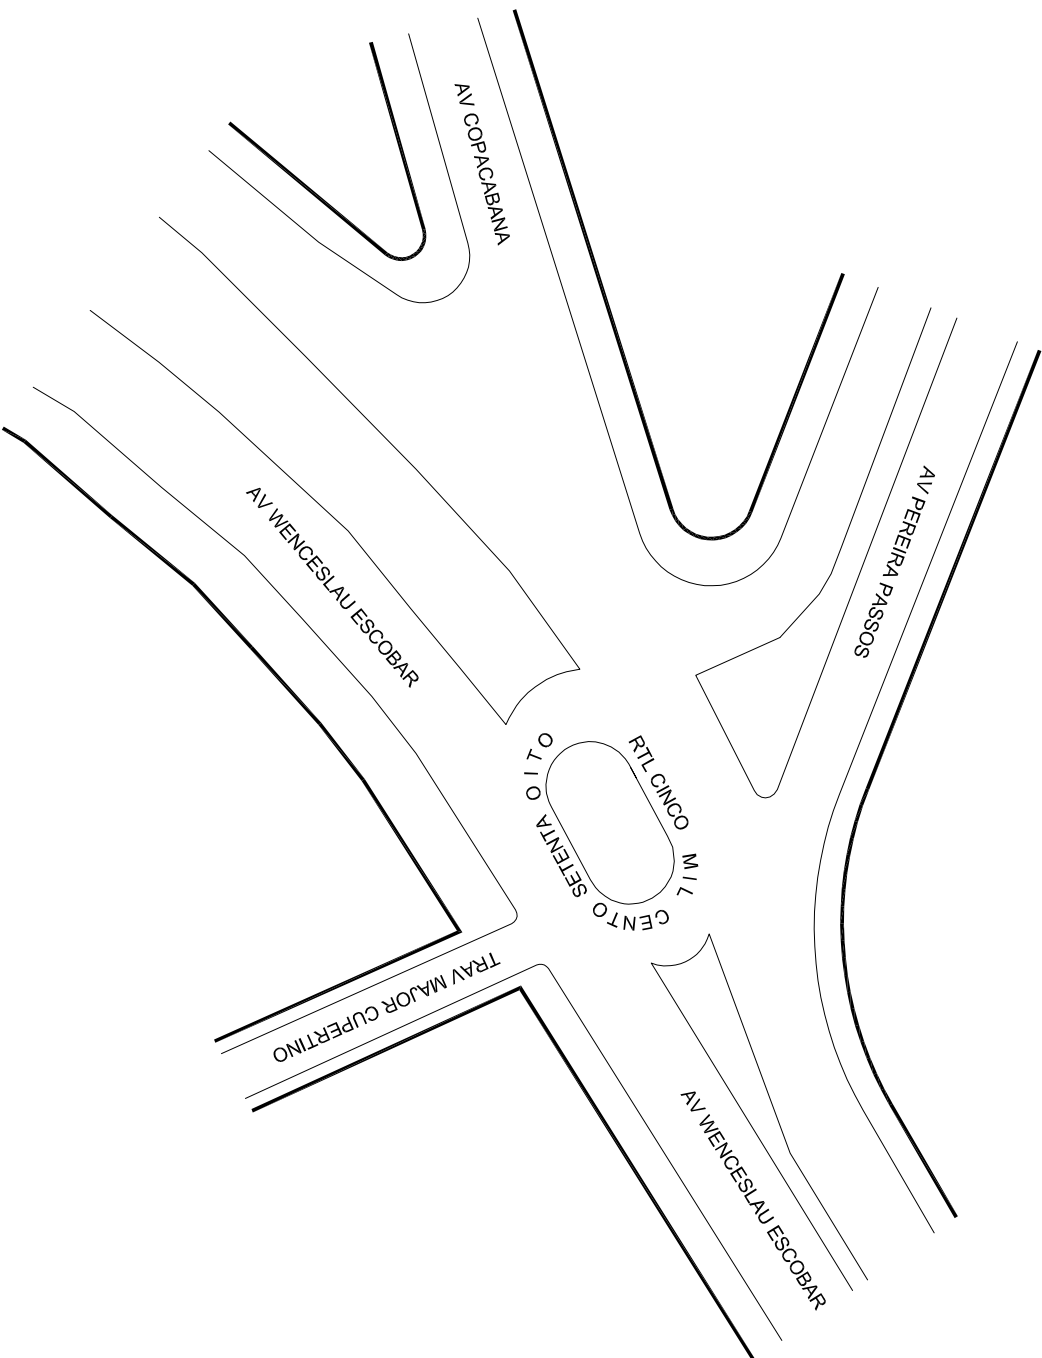

PREFEITURA MUNICIPAL DE PORTO ALEGRE
SMURB - SPU - COORDENAÇÃO DE INFORMAÇÕES E PROCESSAMENTO
UNIDADE DE REGISTRO E PROCESSAMENTO II

CONTROLE DE LOGRADOUROS

LOGRADOURO

RTL CINCO MIL CENTO SETENTA OITO

LEI DE DENOMINAÇÃO

OBSERVAÇÕES: **LOGRADOURO NÃO CADASTRADO**
PROCESSO QUE SOLICITOU O CROQUI SEI Nº 17.0.000046936-0

DESENHO:	LUCAS	AERO	2987-1-O-II	CTM	75699003
VISTO:		MZ/UEU	05 /002 - 04 /044	BAIRRO	VILA ASSUNÇÃO