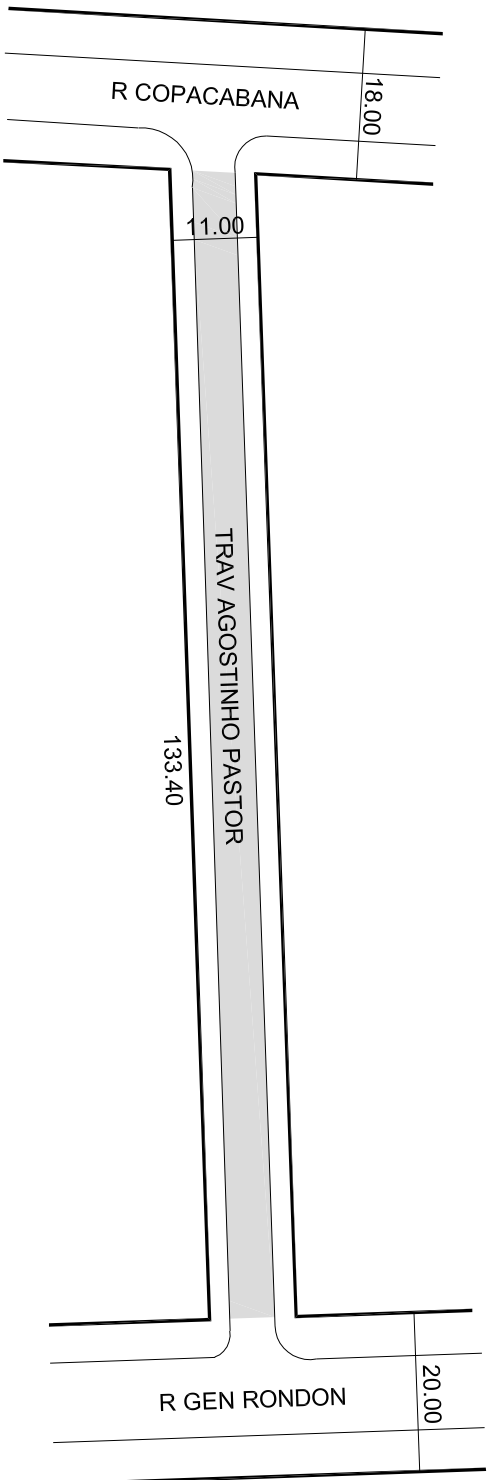

PREFEITURA MUNICIPAL DE PORTO ALEGRE
SMURB - SPU - COORDENAÇÃO DE INFORMAÇÕES E PROCESSAMENTO
UNIDADE DE REGISTRO E PROCESSAMENTO II

CONTROLE DE LOGRADOUROS

LOGRADOURO

TRAV AGOSTINHO PASTOR

LEI DE DENOMINAÇÃO

OBSERVAÇÕES: LOGRADOURO PÚBLICO CADASTRADO

DESENHO:	SHERLEN	AERO:	2987-1 O-II	CTM:	7569189
VISTO:		MZ/UEU:	05 / 002	BAIRRO:	TRISTEZA