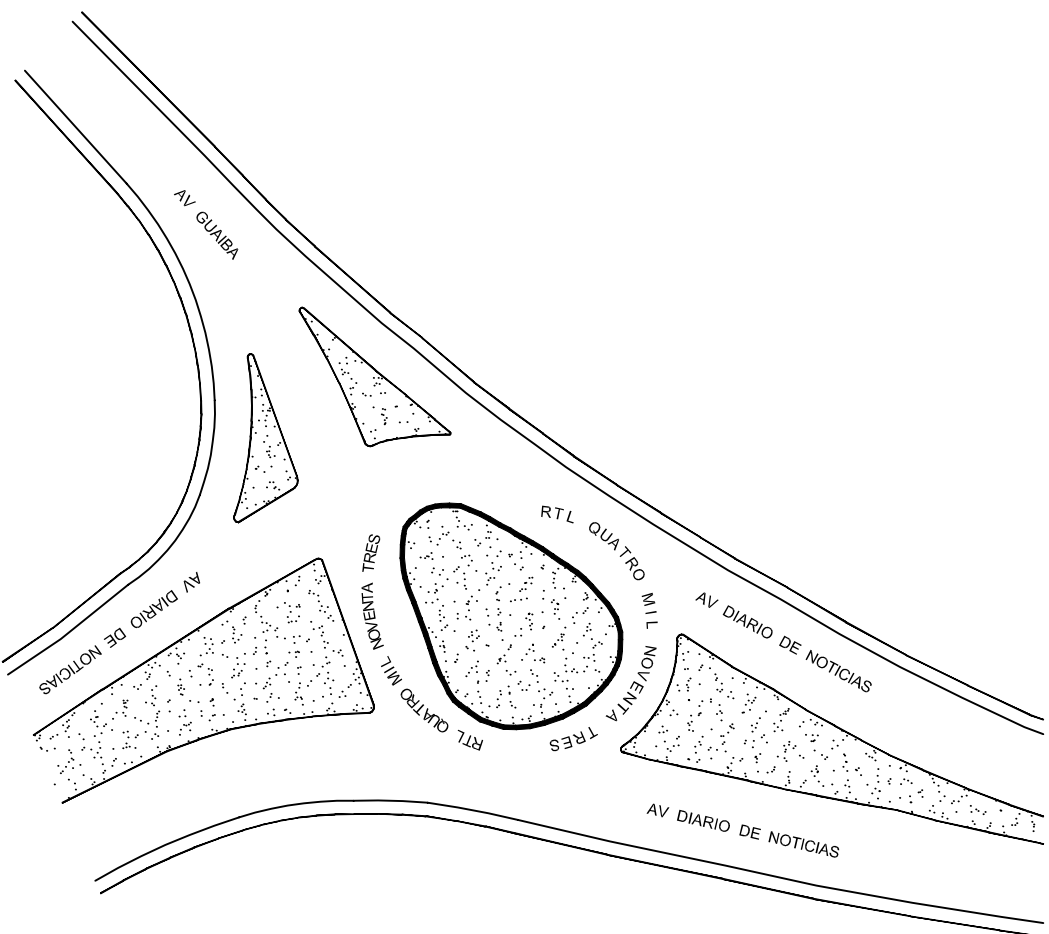

**PREFEITURA MUNICIPAL DE PORTO ALEGRE**  
SMURB - SPU - COORDENAÇÃO DE INFORMAÇÕES E PROCESSAMENTO  
UNIDADE DE REGISTRO E PROCESSAMENTO II

**CONTROLE DE LOGRADOUROS**

LOGRADOURO

**RTL QUATRO MIL NOVENTA TRES**

LEI DE DENOMINAÇÃO

-----

OBSERVAÇÕES: **LOGRADOURO NÃO CADASTRADO**  
PROCESSO QUE SOLICITOU CROQUI Nº 16.0.0000.36210-0

DESENHO:	LEONARDO	AERO	2987-1-J-IV 2987-2-F-III	CTM	7570003
VISTO:		MZ/UEU	04/036 - 04/038 - 05/002	BAIRRO	CRISTAL