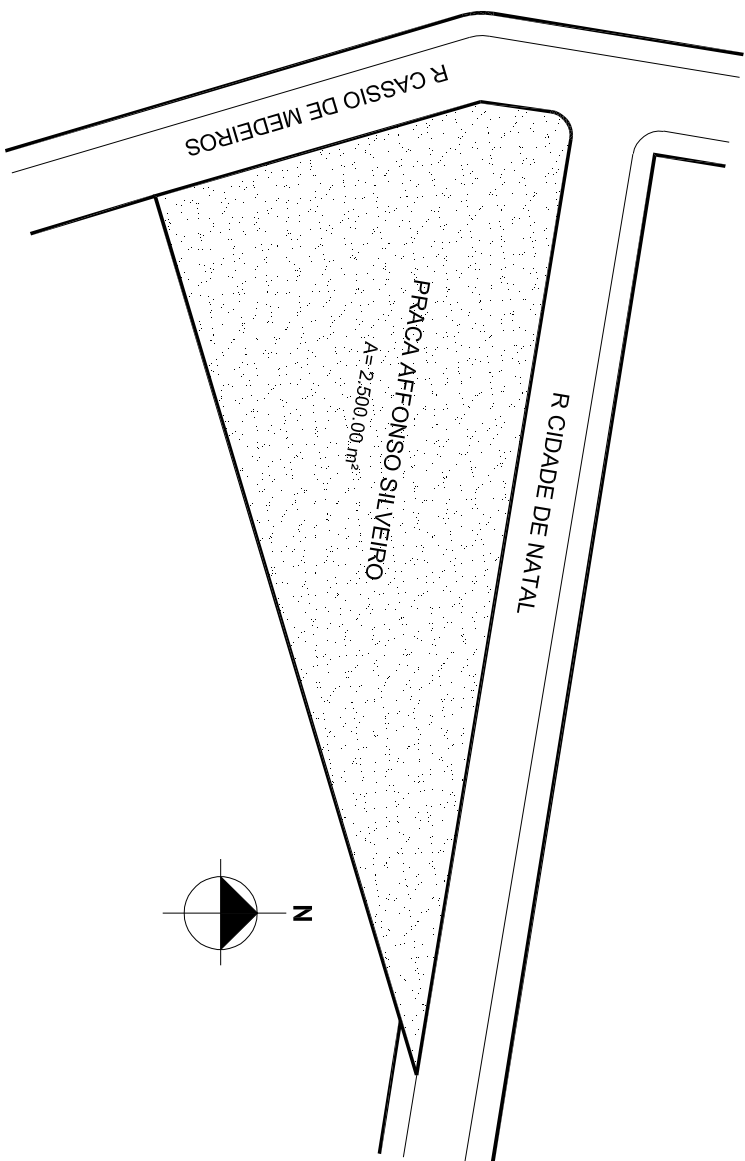

**PREFEITURA MUNICIPAL DE PORTO ALEGRE**  
SMURB - SPU - COORDENAÇÃO DE INFORMAÇÕES E PROCESSAMENTO  
UNIDADE DE REGISTRO E PROCESSAMENTO II

**CONTROLE DE LOGRADOUROS**

LOGRADOURO

PCA AFFONSO SILVEIRO, antiga Praça 4002

LEI DE DENOMINAÇÃO

9.168/03

OBSERVAÇÕES: **LOGRADOURO PÚBLICO CADASTRADO**

EM 03 / 01 / 2003, POR ATO ADMINISTRATIVO E ATRAVÉS DO EXP. Nº 02.076487.02.4  
CADASTRO SMAM 134/10 PROCESSO 02.072412.91.7

DESENHO:	PATRICK	AERO	2987-2 K-I	CTM	7669002
VISTO:		MZ/UEU	04 / 044	BAIRRO	TRISTEZA