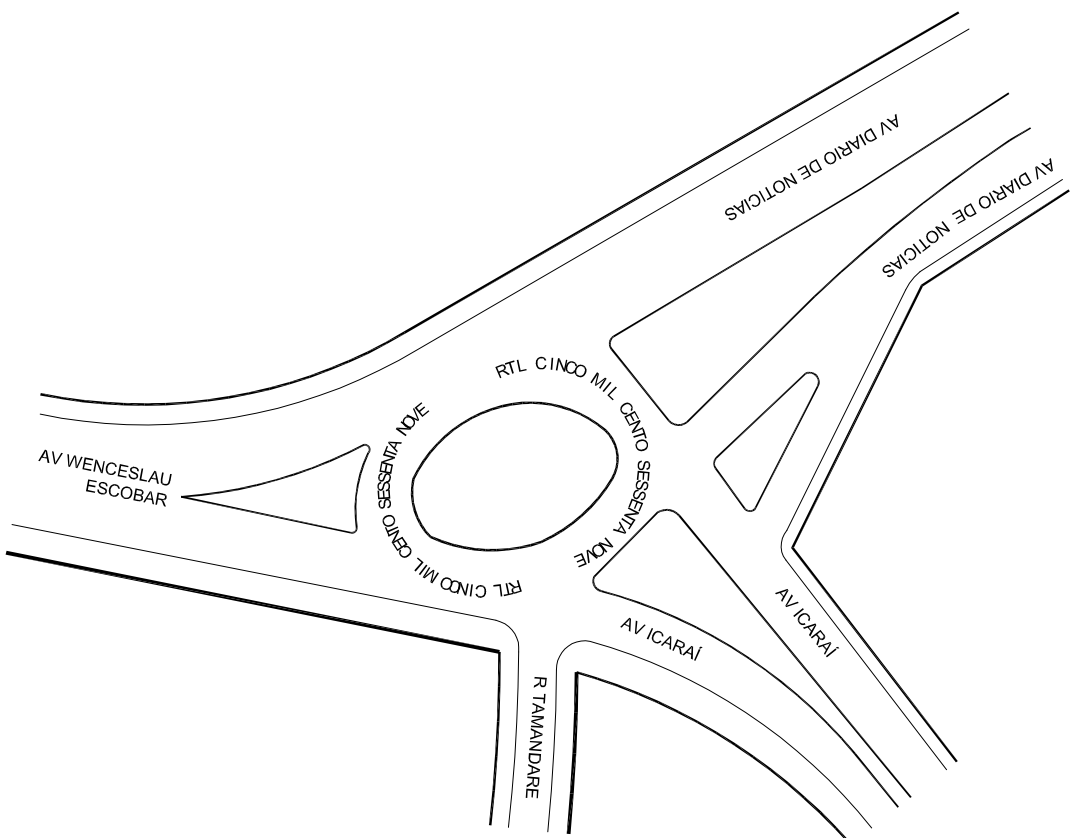

**PREFEITURA MUNICIPAL DE PORTO ALEGRE**

SMURB - SPU - COORDENAÇÃO DE INFORMAÇÕES E PROCESSAMENTO

UNIDADE DE REGISTRO E PROCESSAMENTO II

**CONTROLE DE LOGRADOUROS**

LOGRADOURO

RTL CINCO MIL CENTO SESSENTA NOVE

LEI DE DENOMINAÇÃO

-----

OBSERVAÇÕES: **LOGRADOURO NÃO CADASTRADO**

Processo que solicitou o croqui Nº 16.0.0000036222-4

|          |          |        |                                    |        |         |
|----------|----------|--------|------------------------------------|--------|---------|
| DESENHO: | FABRICIO | AERO   | 2987-2-F-III                       | CTM    | 7670001 |
| VISTO:   |          | MZ/UEU | 05/002 - 04/038<br>04/046 - 04/044 | BAIRRO | CRISTAL |