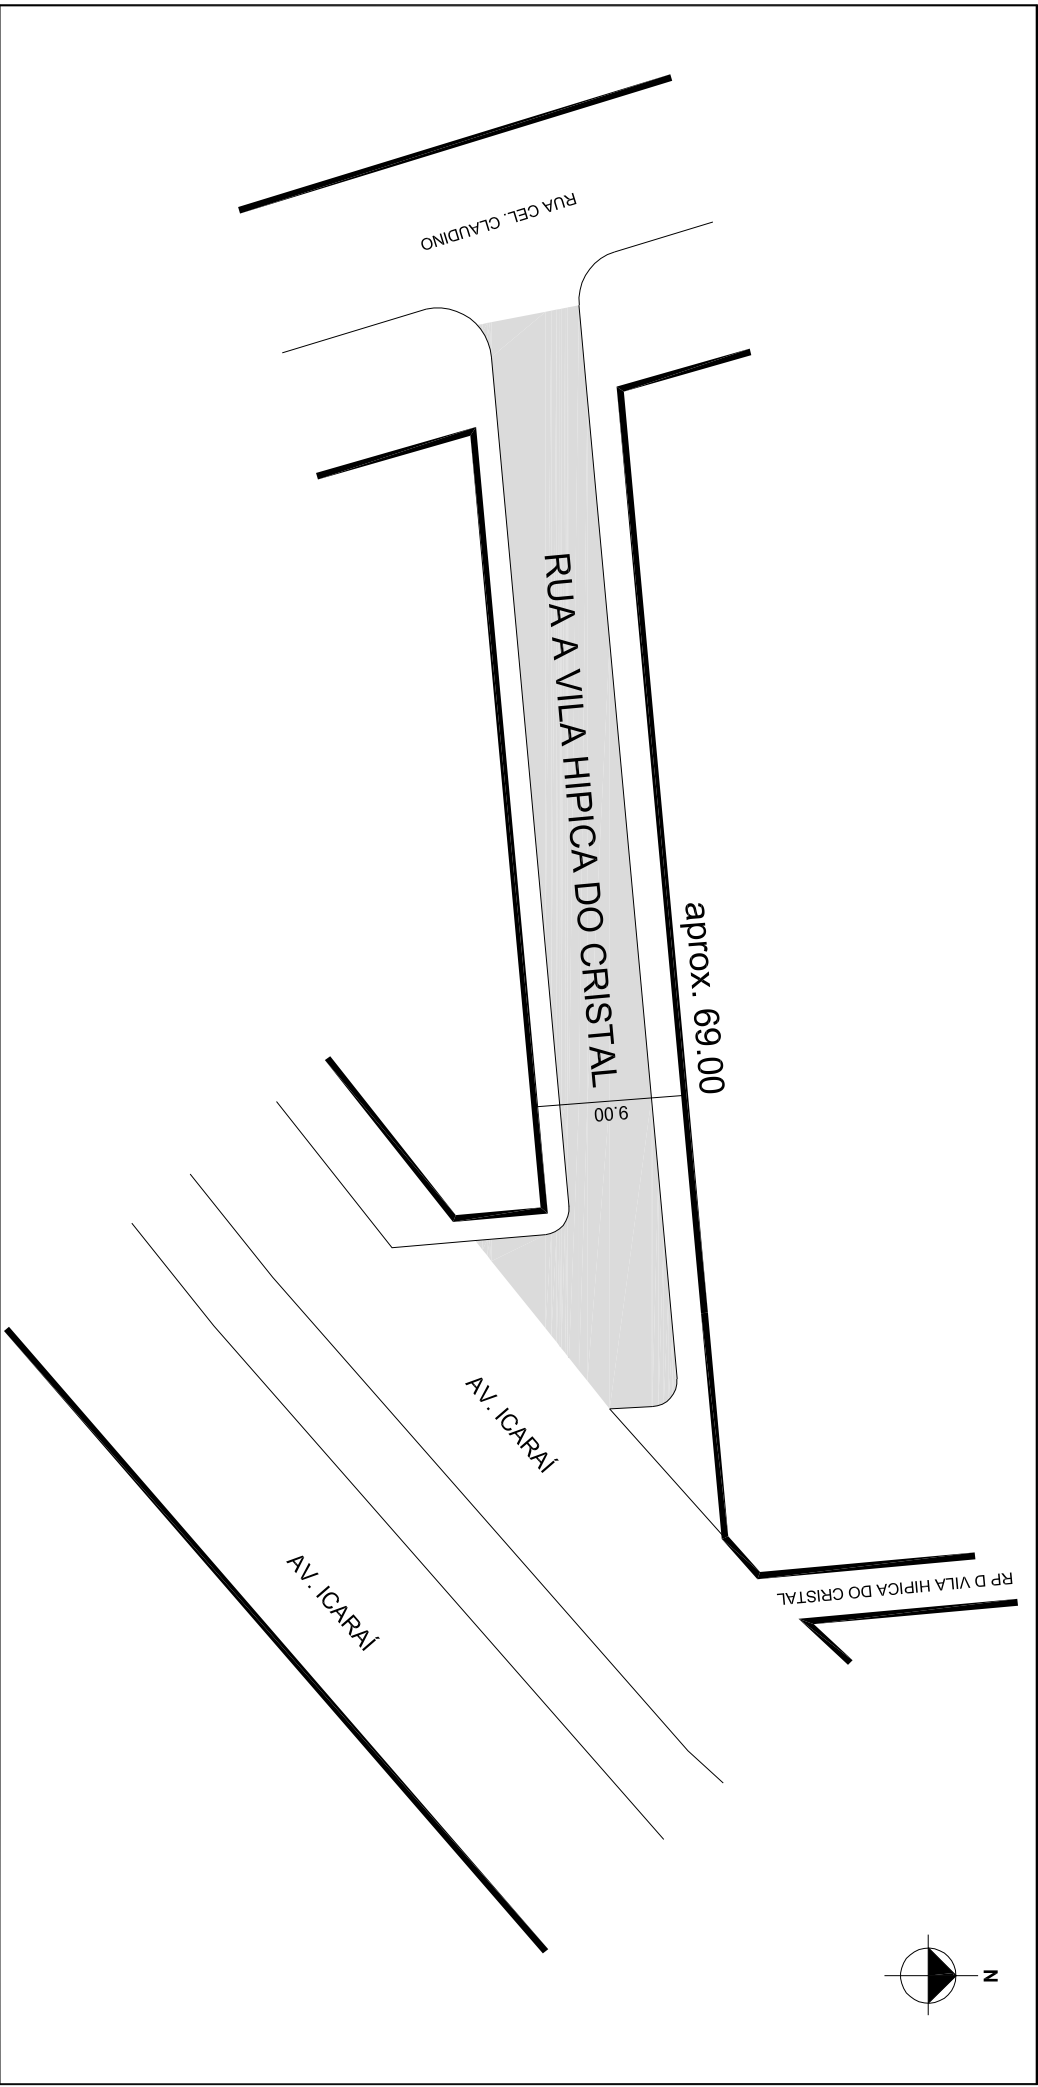

**PREFEITURA MUNICIPAL DE PORTO ALEGRE**  
SMURB - SPU - COORDENAÇÃO DE INFORMAÇÕES E PROCESSAMENTO  
UNIDADE DE REGISTRO E PROCESSAMENTO II

**CONTROLE DE LOGRADOUROS**

LOGRADOURO

**RUA A VILA HIPICA DO CRISTAL**

LEI DE DENOMINAÇÃO

.....

OBSERVAÇÕES: **LOGRADOURO PÚBLICO CADASTRADO**

EM 22 / 06 / 2015, ATRAVÉS DO EXP. N 002.282.169.00.9  
LOTEAMENTO VILA HIPICA DO CRISTAL

DESENHO:	CAMILLA	AERO:	2987 - 2 F - III	CTM:	7670292
VISTO:		MZ/UEU:	04 / 038	BAIRRO:	CRISTAL