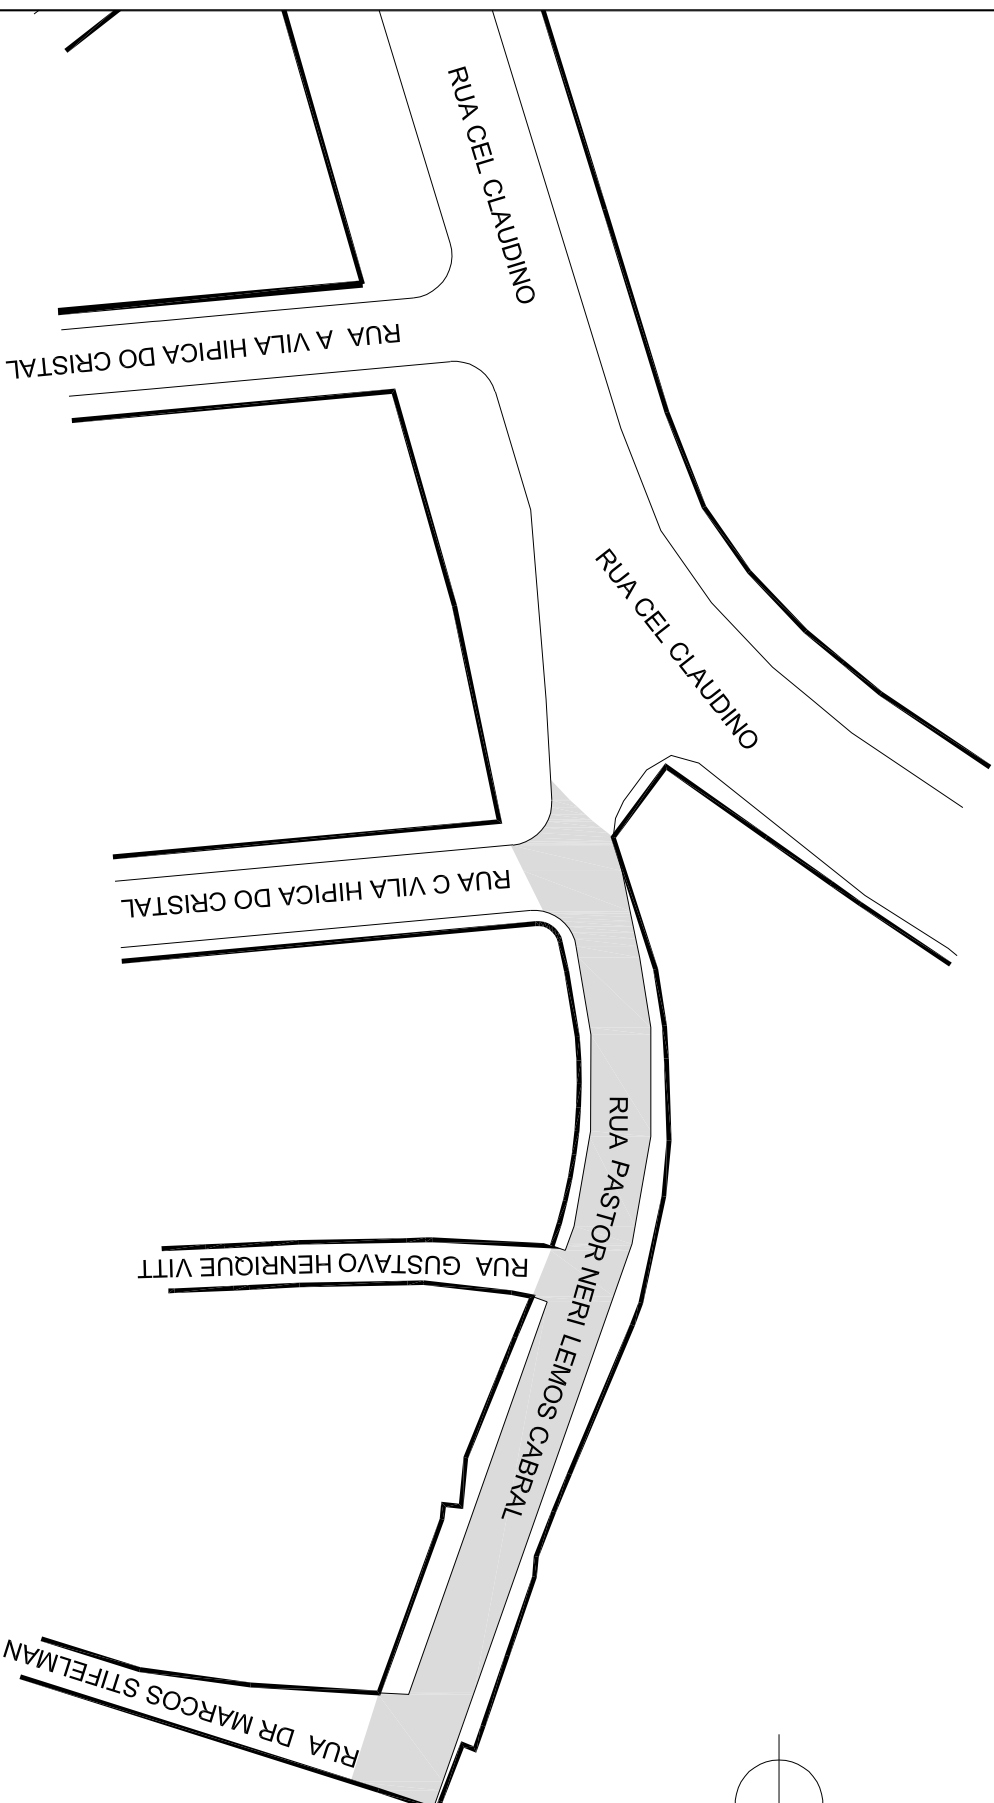

PREFEITURA MUNICIPAL DE PORTO ALEGRE
SMURB - SPU - COORDENAÇÃO DE INFORMAÇÕES E PROCESSAMENTO
UNIDADE DE REGISTRO E PROCESSAMENTO II

CONTROLE DE LOGRADOUROS

LOGRADOURO

RUA PASTOR NERI LEMOS CABRAL, antiga Rua B Vila Hípica do Cristal

LEI DE DENOMINAÇÃO

11.654/14

OBSERVAÇÕES: **LOGRADOURO PÚBLICO CADASTRADO**

EM 28 / 06 / 2012, ATRAVÉS DO EXP. Nº 002.282.169.00.9

LOT. VILA HÍPICA DO CRISTAL - PASTA 758

DESENHO:	CARLA	AERO:	2987-2 F-III	CTM:	7670300
VISTO:		MZ/UEU	04 / 038	BAIRRO	CRISTAL