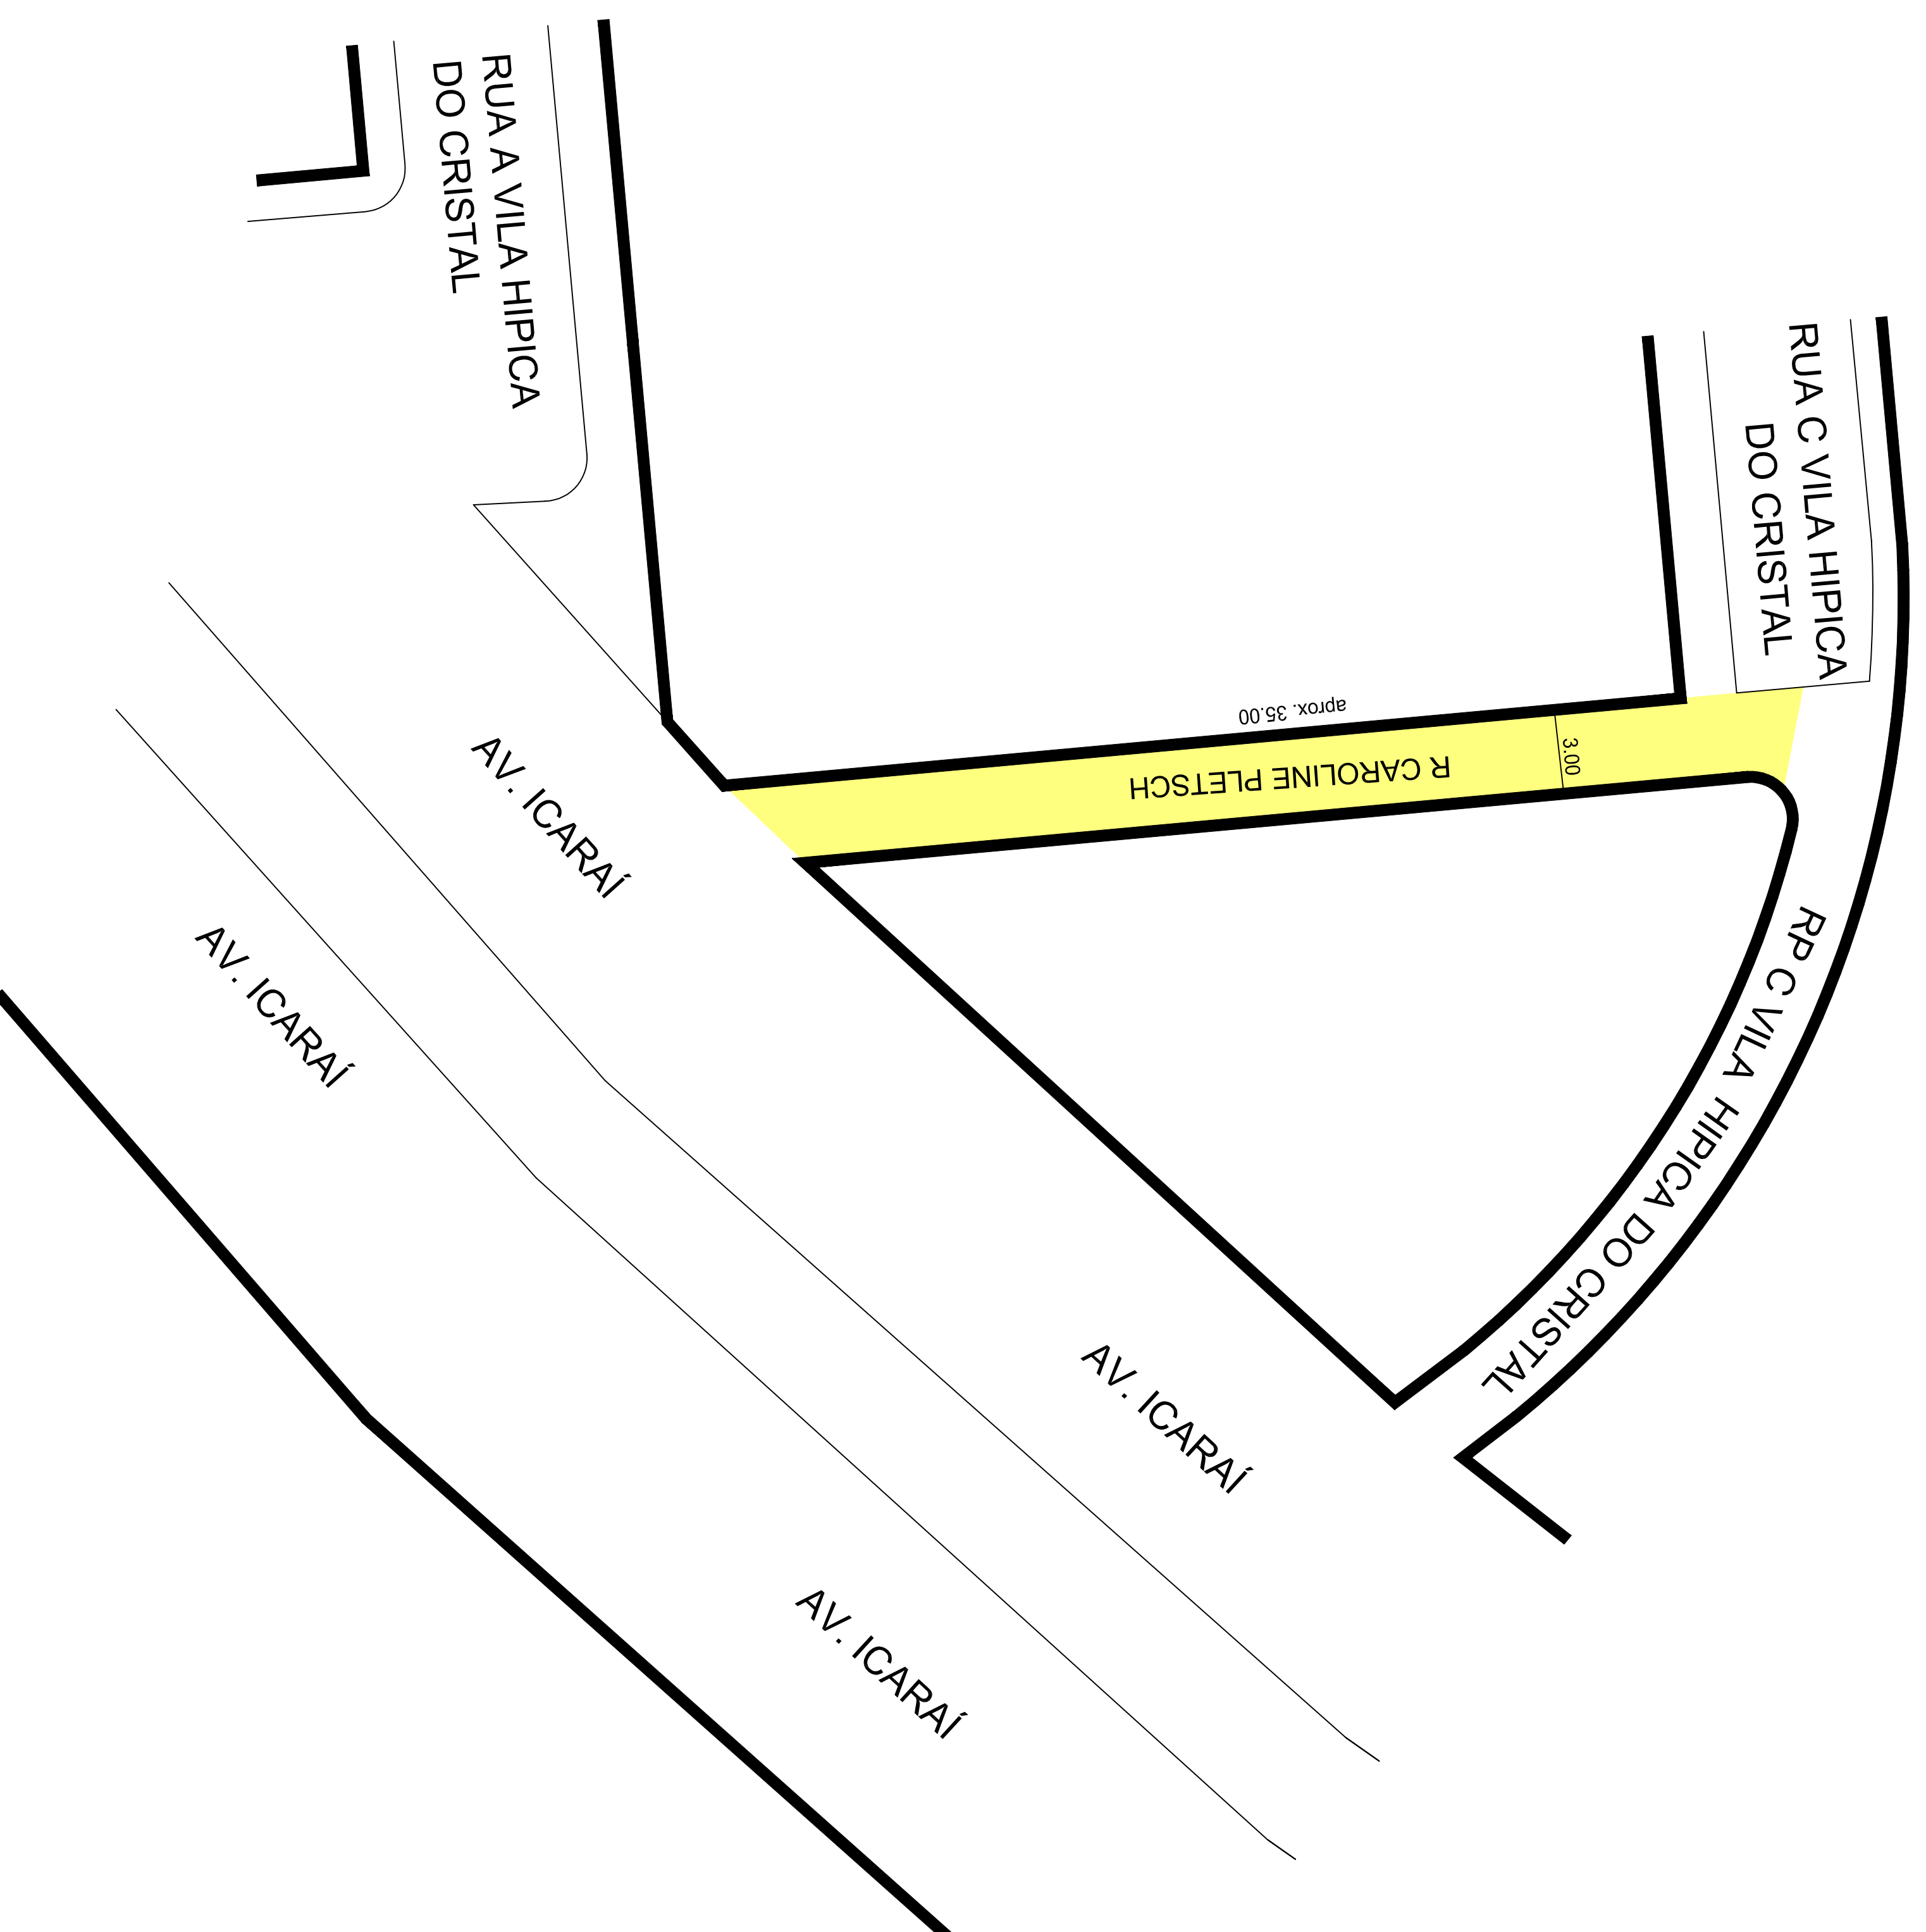

PREFEITURA MUNICIPAL DE PORTO ALEGRE
SMURB - SPU - COORDENAÇÃO DE INFORMAÇÕES E PROCESSAMENTO
UNIDADE DE REGISTRO E PROCESSAMENTO II

CONTROLE DE LOGRADOUROS

LOGRADOURO

R. CAROLINE PLETSCCH - Antiga rua Pedestre D Vila Hipica do Cristal

OBSERVAÇÕES: **LOGRADOURO PÚBLICO CADASTRADO**

EM 22 / 06 / 2015, ATRAVÉS DO EXP. N 002.282169.00.9

LOTEAMENTO VILA HIPICA DO CRISTAL

LEI DE DENOMINAÇÃO: SEI N 19.000118677-1

DESENHO:

CAMILA

VISTO: