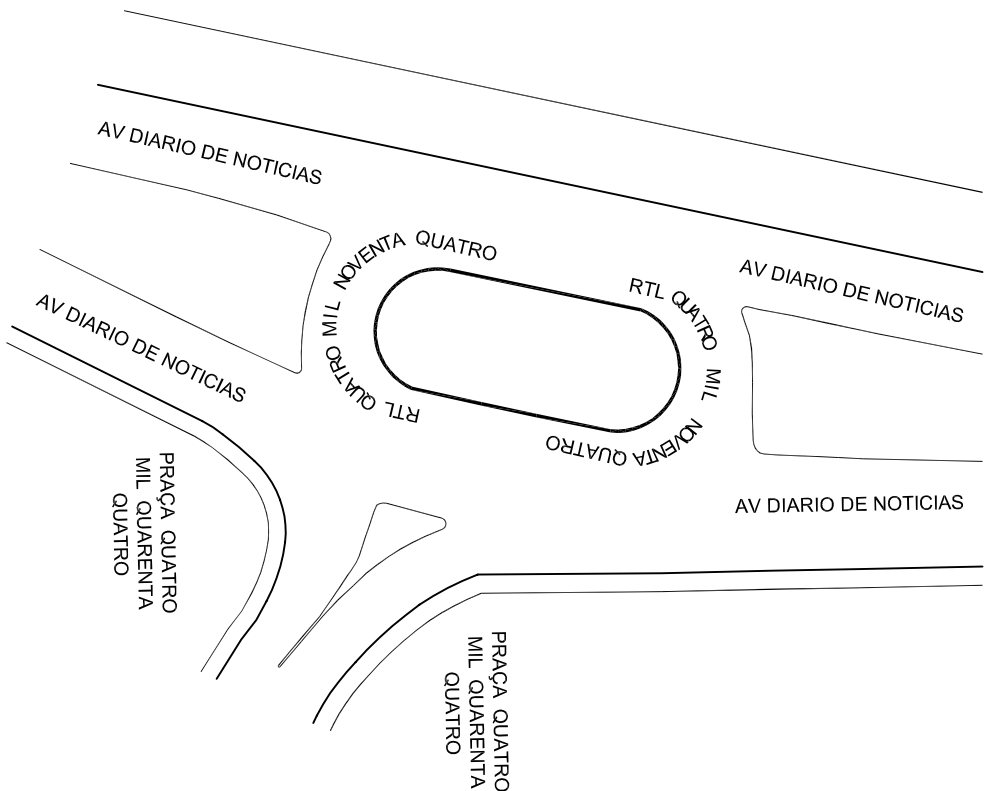

PREFEITURA MUNICIPAL DE PORTO ALEGRE

SMURB - SPU - COORDENAÇÃO DE INFORMAÇÕES E PROCESSAMENTO
UNIDADE DE REGISTRO E PROCESSAMENTO II

CONTROLE DE LOGRADOUROS

LOGRADOURO

RTL QUATRO MIL NOVENTA QUATRO

LEI DE DENOMINAÇÃO

OBSERVAÇÕES: **LOGRADOURO NÃO CADASTRADO**
PROCESSO QUE SOLICITOU CROQUI Nº 16.0.0000.36216-0

DESENHO:	LEONARDO	AERO	2987-2-F-III	CTM	7671012
VISTO:		MZ/UEU	04/036 - 04/038	BAIRRO	CRISTAL