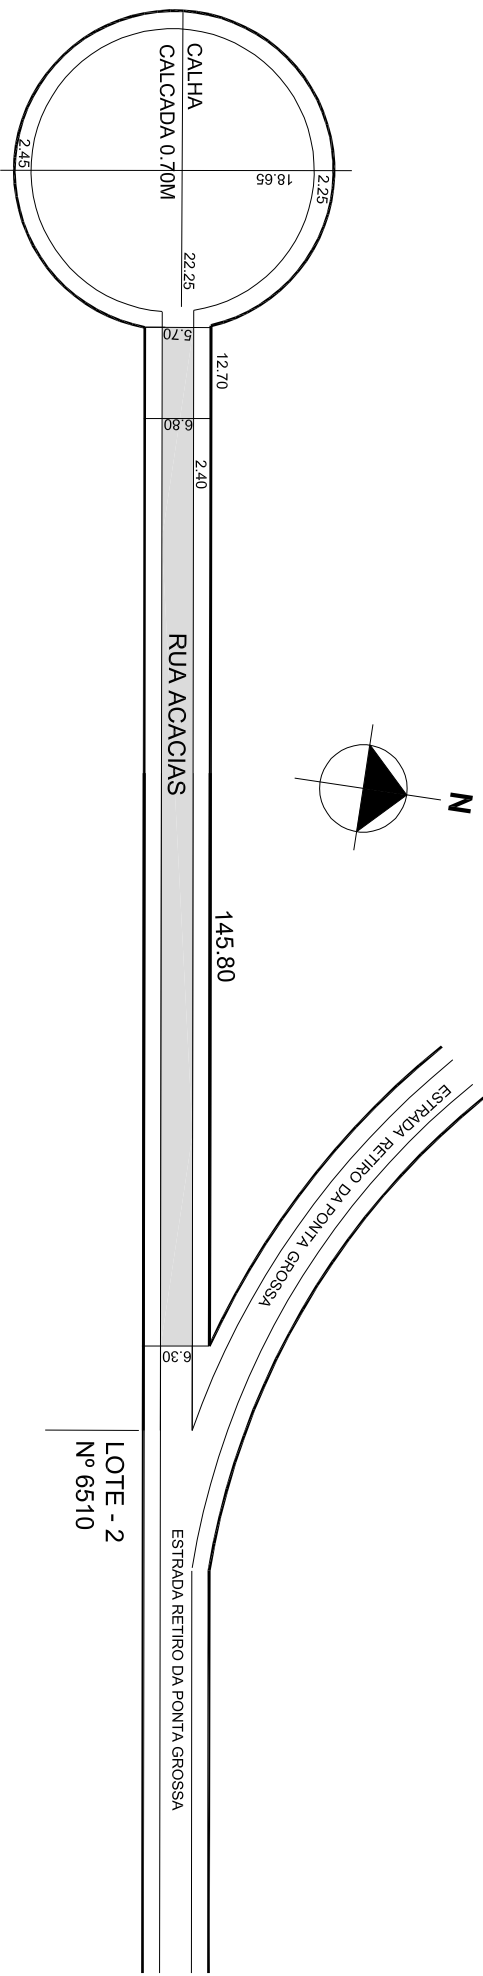

PREFEITURA MUNICIPAL DE PORTO ALEGRE
SMURB - SPU - COORDENAÇÃO DE INFORMAÇÕES E PROCESSAMENTO
UNIDADE DE REGISTRO E PROCESSAMENTO II

CONTROLE DE LOGRADOUROS

LOGRADOURO

RUA ACACIAS

LEI DE DENOMINAÇÃO

.....

OBSERVAÇÕES: **LOGRADOURO PÚBLICO CADASTRADO**

DESENHO:	PATRICK	AERO	2987-2 P-III	CTM	7760028
VISTO:		MZ/UEU	08 / 054	BAIRRO	PONTA GROSSA