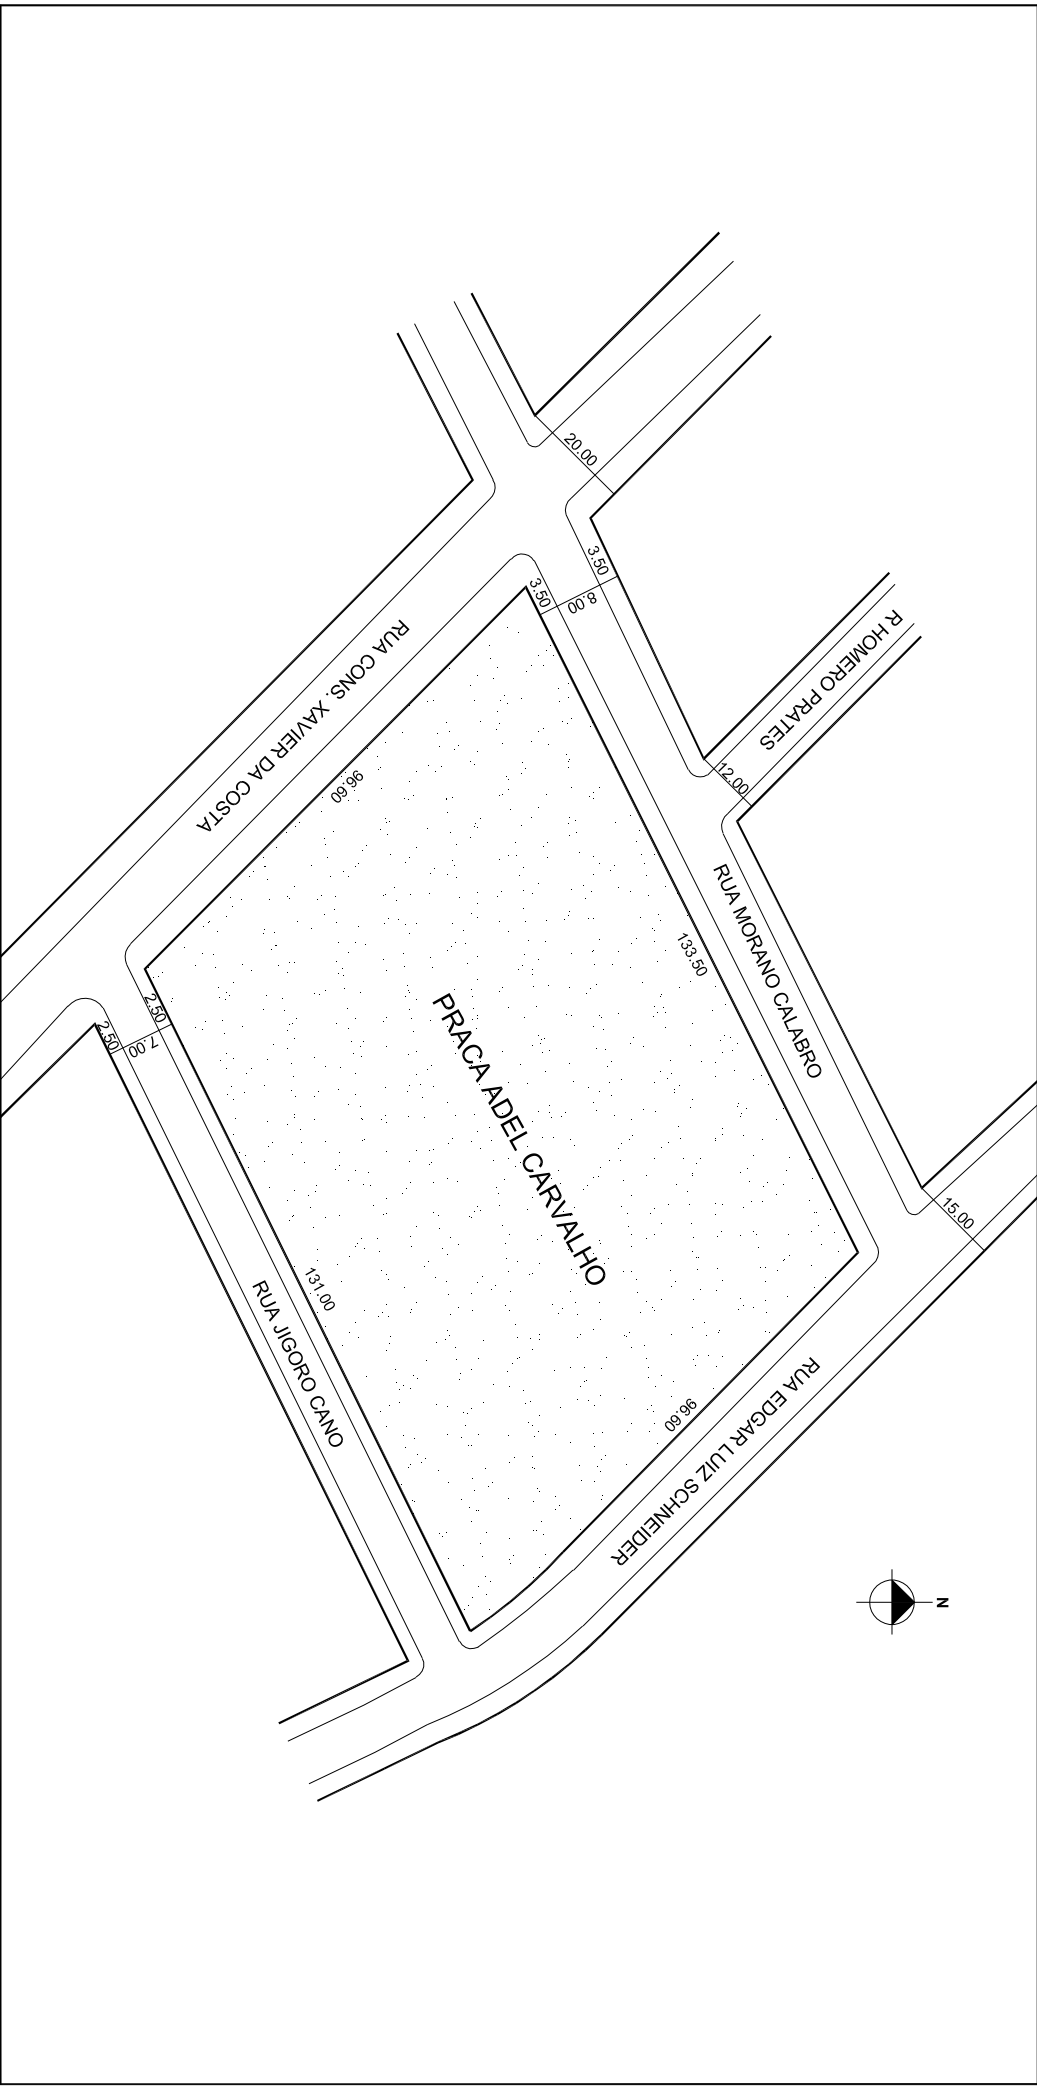

PREFEITURA MUNICIPAL DE PORTO ALEGRE
SMURB - SPU - COORDENAÇÃO DE INFORMAÇÕES E PROCESSAMENTO
UNIDADE DE REGISTRO E PROCESSAMENTO II

CONTROLE DE LOGRADOUROS

LOGRADOURO

PCA ADEL CARVALHO, antiga Praça sem nome

LEI DE DENOMINAÇÃO

3.895/74

OBSERVAÇÕES: **LOGRADOURO PÚBLICO CADASTRADO**
LOTEAMENTO VILA ISABEL

DESENHO:	SHERLEN	AERO	2987-2-K-III	CTM	7767015
VISTO:		MZ/UEU	05 / 016	BAIRRO	JARDIM ISABEL