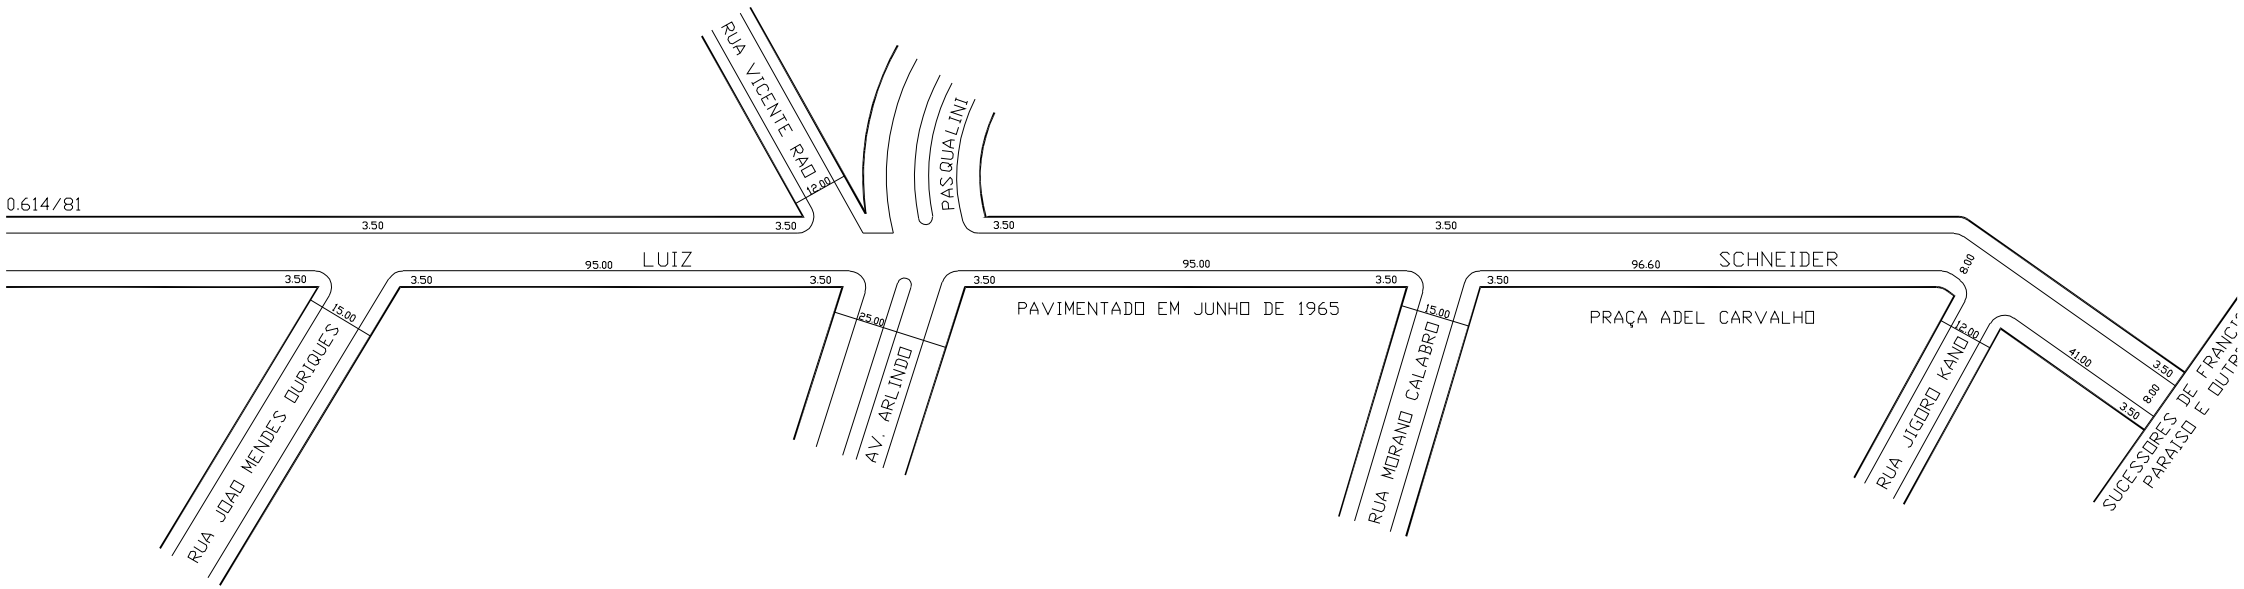

0.614/81

3.50

3.50

3.50

3.50

3.50

3.50

95.00

3.50

3.50

95.00

3.50

3.50

96.60

8.00

15.00

25.00

15.00

12.00

41.00

3.50

8.00

3.50

LUIZ

SCHNEIDER

PAVIMENTADO EM JUNHO DE 1965

PRAÇA ADEL CARVALHO

RUA VICENTE RAO

PASQUALINI

RUA JODAO MENDES DURIQUEZ

AV. ARLINDO

RUA MORAND CALABRO