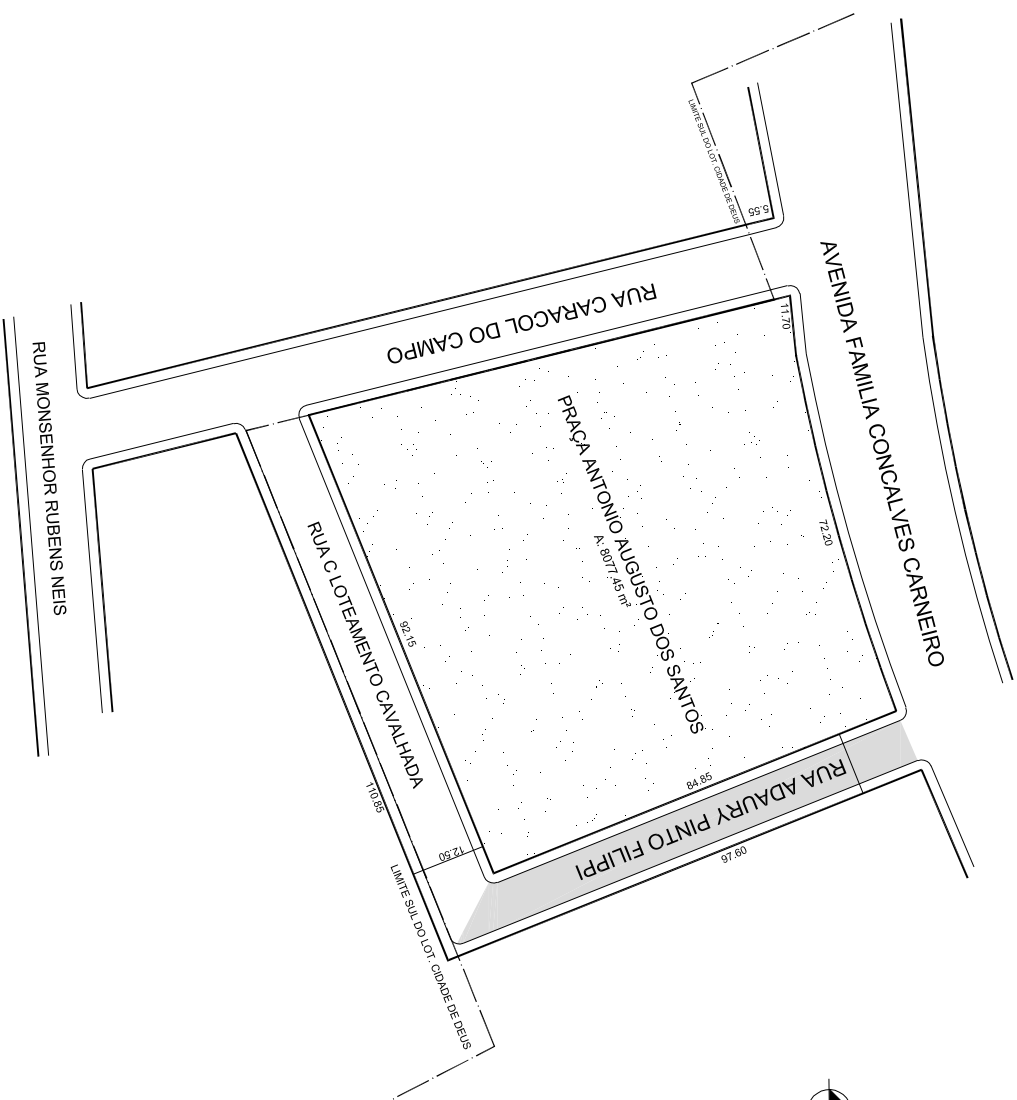

PREFEITURA MUNICIPAL DE PORTO ALEGRE
SMURB - SPU - COORDENAÇÃO DE INFORMAÇÕES E PROCESSAMENTO
UNIDADE DE REGISTRO E PROCESSAMENTO II

CONTROLE DE LOGRADOUROS

LOGRADOURO

RADAURY PINTO FILIPPI, antiga Rua Cinco Mil Cento Quatorze

LEI DE DENOMINAÇÃO

12.059/16

OBSERVAÇÕES: **LOGRADOURO PÚBLICO CADASTRADO**

EM 03 / 03 / 2015, ATRAVÉS DO EXP. N 002.293701.00.8
LOTEAMENTO CIDADE DE DEUS

DESENHO:	PATRICK	AERO	2987-2 K-I	CTM	7768003
VISTO:		MZ/UEU	05 / 008	BAIRRO	CAVALHADA