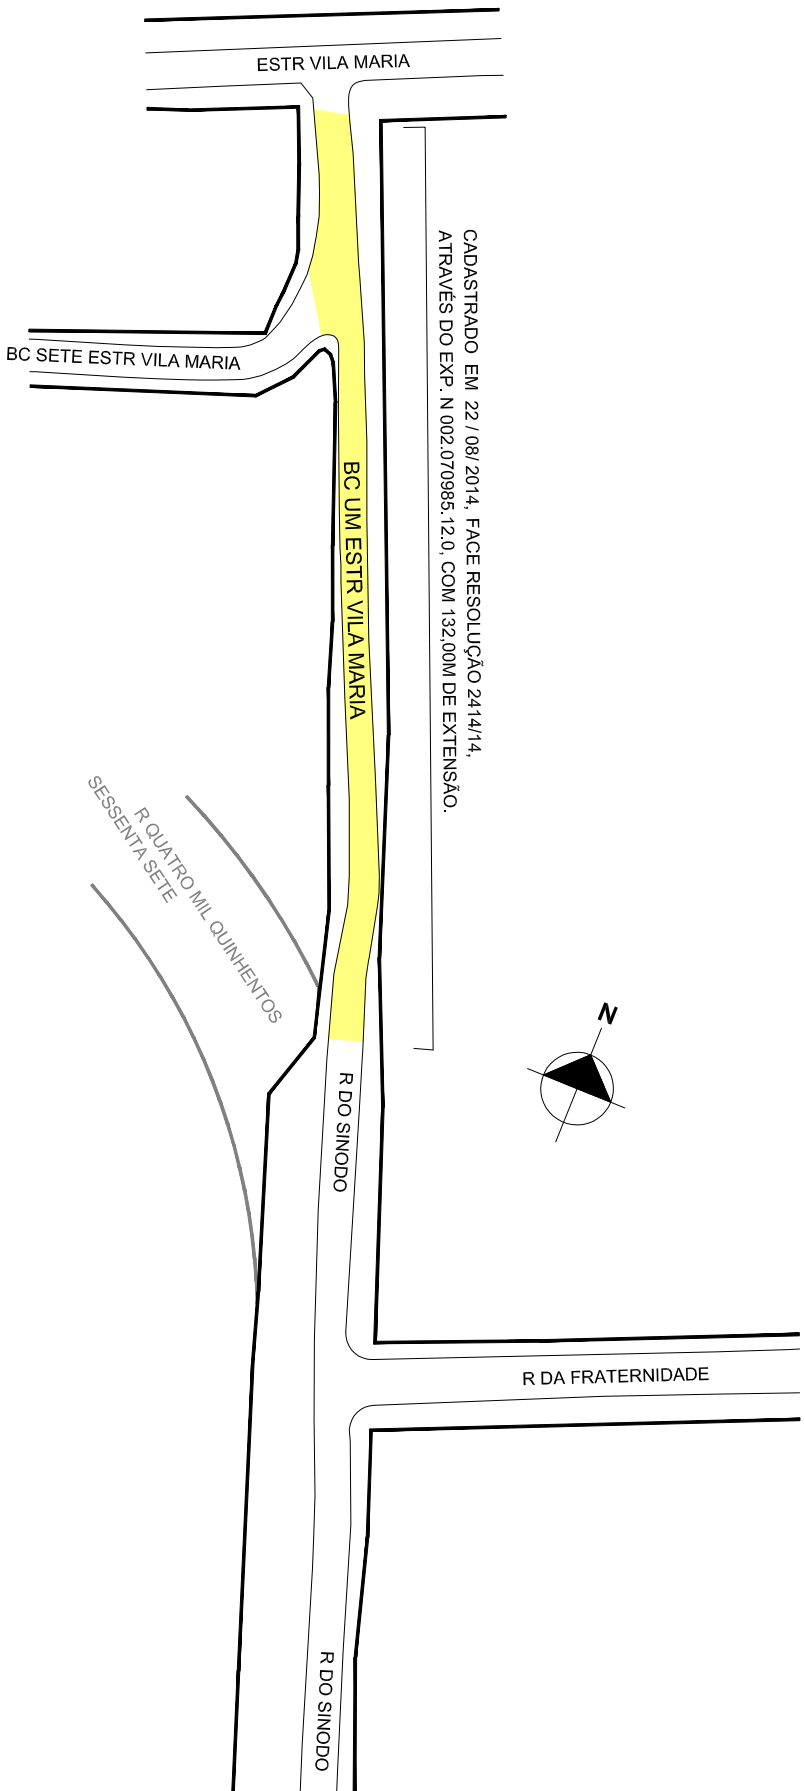

PREFEITURA MUNICIPAL DE PORTO ALEGRE
SMURB - SPU - COORDENAÇÃO DE INFORMAÇÕES E PROCESSAMENTO
UNIDADE DE REGISTRO E PROCESSAMENTO II

CONTROLE DE LOGRADOUROS

LOGRADOURO

BC UM ESTR VILA MARIA

LEI DE DENOMINAÇÃO

OBSERVAÇÕES: **LOGRADOURO PÚBLICO CADASTRADO**

EM 22 / 08 / 2014, FACE RESOLUÇÃO 2414/14, ATRAVÉS DO EXP. N 002.070985.12.0.

DESENHO:

CARLA

AERO

2987-2-K-1

CTM

7768484

VISTO:

MZ/UEU

05 / 008

BAIRRO

CAMAQUA