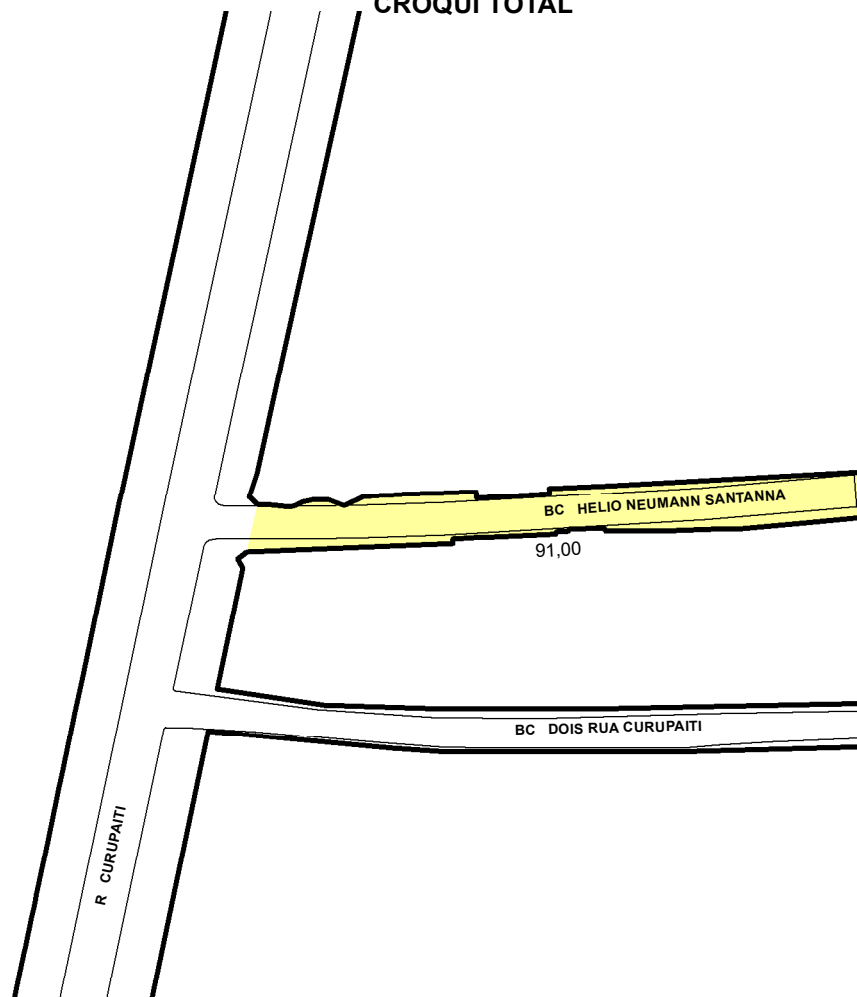

PREFEITURA MUNICIPAL DE PORTO ALEGRE

SMAMUS - DPU - CGIU - UAIU - EIUP

CADASTRO GRAFICO DE LOGRADOUROS

LOGRADOURO:

BC HELIO NEUMANN SANTANNA

LEI DE DENOMINAÇÃO: 13.953/2024

CTM: 7772072

NOME ANTIGO: BC UM RUA CURUPAITI

CROQUI TOTAL

TRECHO DO LOGRADOURO CADASTRADO

INFORMAÇÕES DO CADASTRAMENTO:

INSTRUMENTO IN 04/2024

PROCESSO Nº: SEI 21.0.000109292-5

DATA DO CADASTRAMENTO: 10/06/2024

OBSERVAÇÕES:
COM EXTENSÃO APROXIMADA DE 91,00M E LARGURA CONFORME O LEVANTAMENTO CADASTRAL.