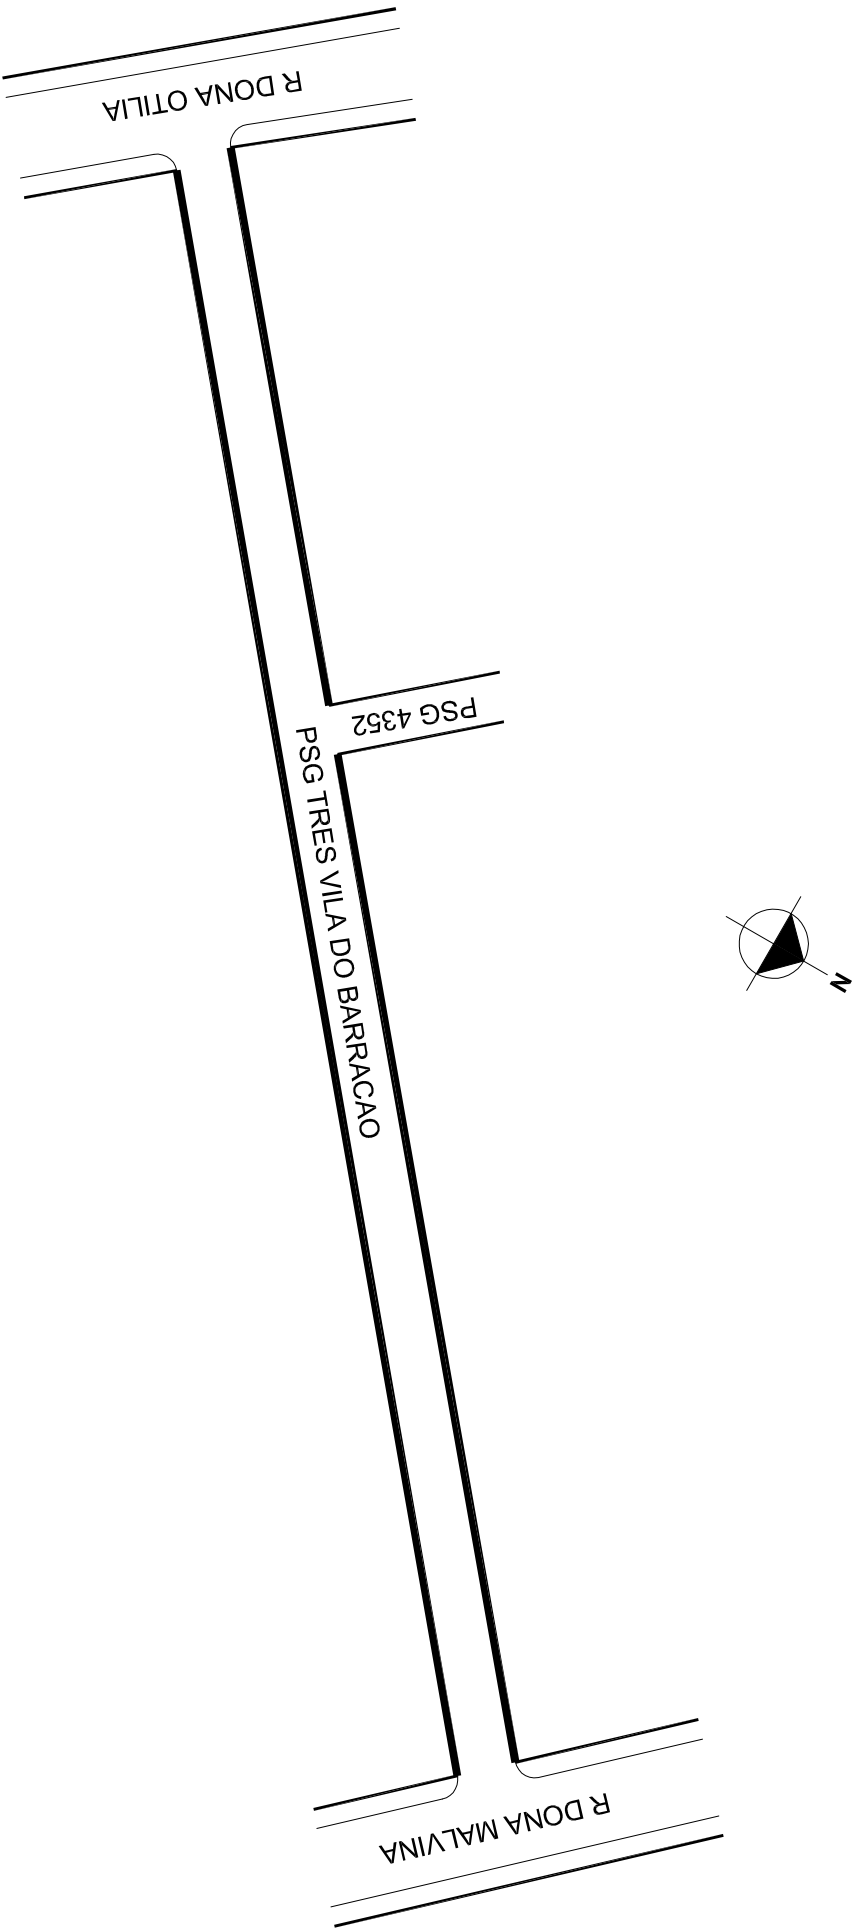

**PREFEITURA MUNICIPAL DE PORTO ALEGRE**  
SMURB - SPU - COORDENAÇÃO DE INFORMAÇÕES E PROCESSAMENTO  
UNIDADE DE REGISTRO E PROCESSAMENTO II

**CONTROLE DE LOGRADOUROS**

LOGRADOURO

PSG TRES VILA DO BARRACAO

LEI DE DENOMINAÇÃO

----

OBSERVAÇÕES: **LOGRADOURO NÃO CADASTRADO**  
PROCESSO QUE SOLICITOU CROQUI - SEI: 16.0.000029506-3

DESENHO:	FABRICIO	AERO	2987-2-F-IV	CTM	7772346
VISTO:		MZ/UEU	04/040	BAIRRO	SANTA TEREZA