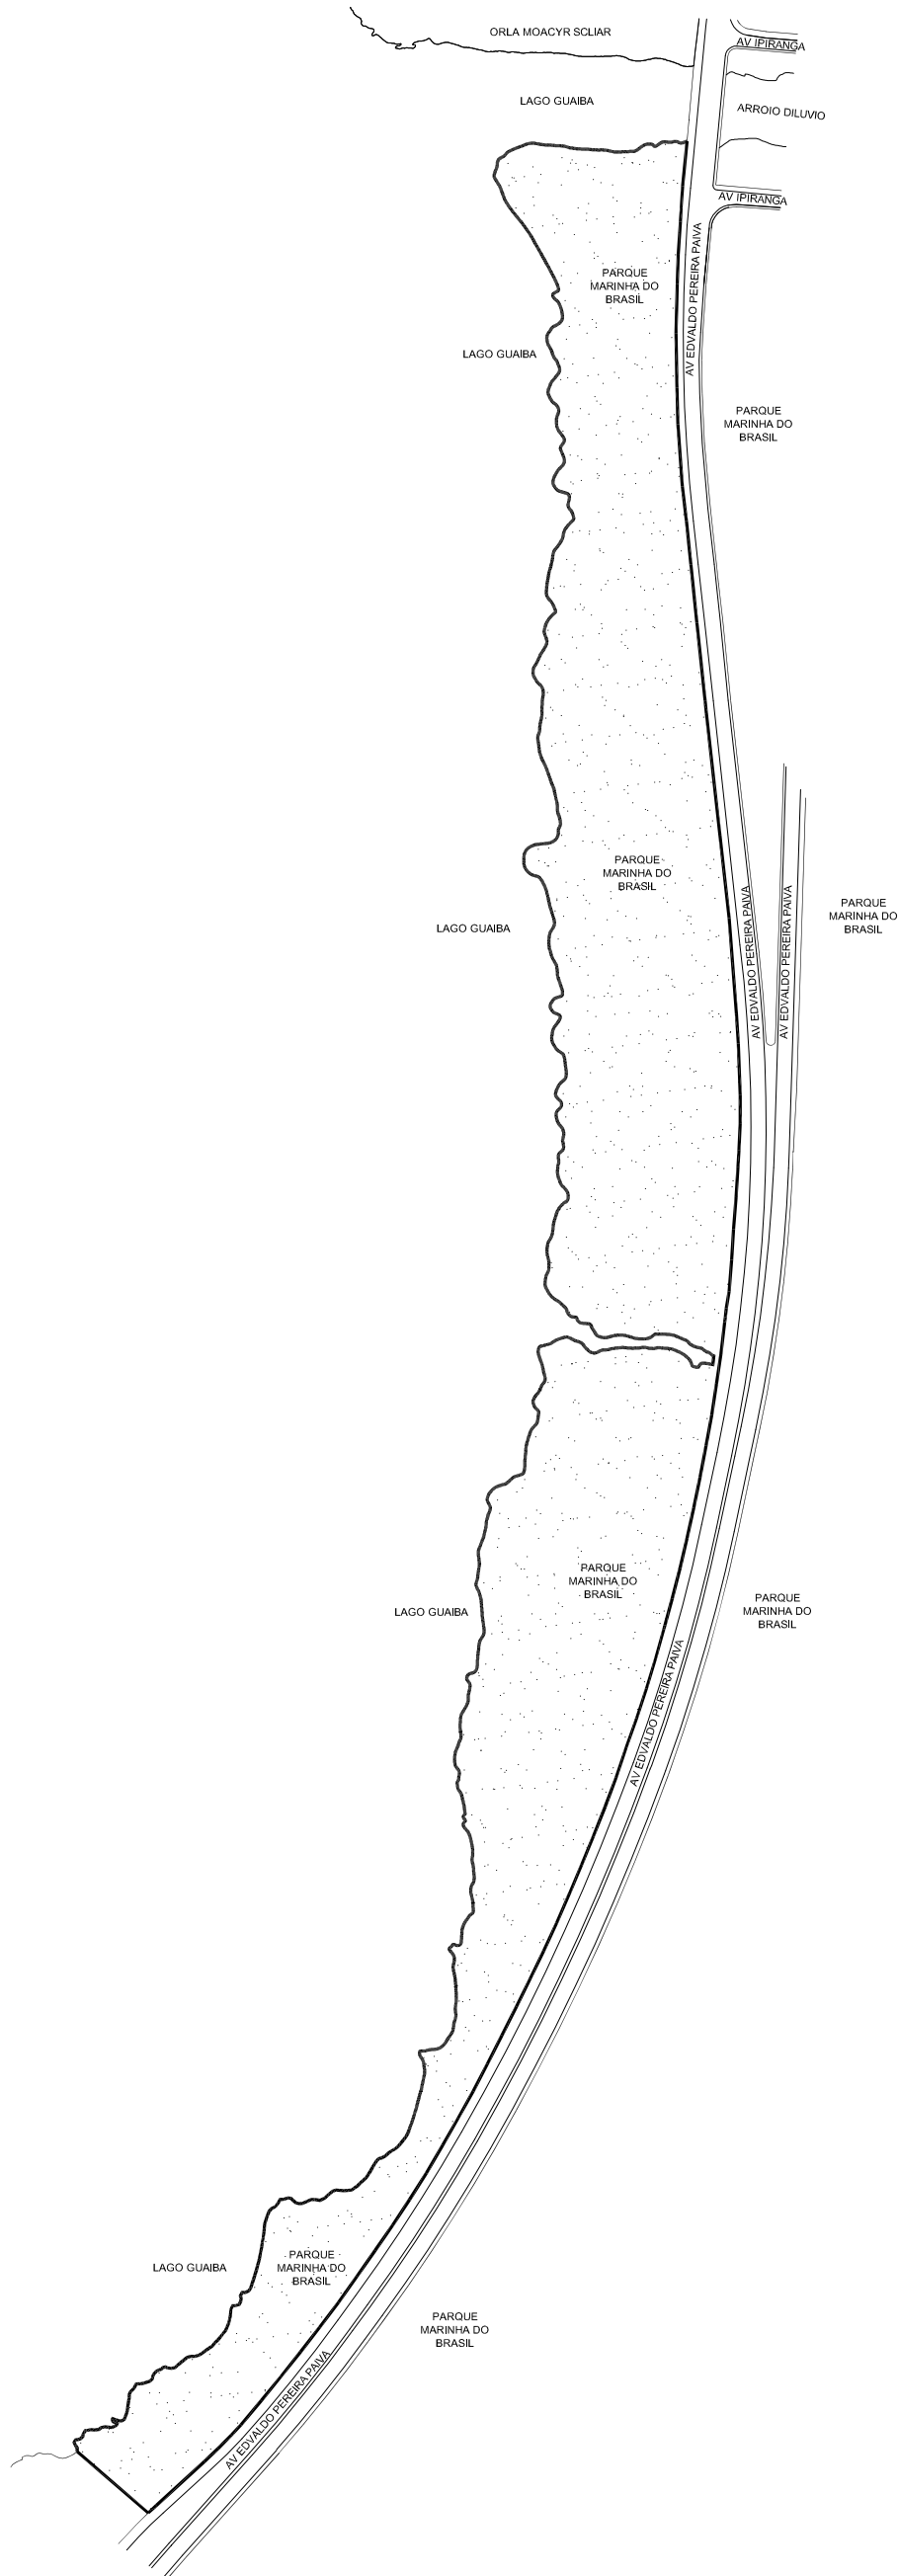

**PREFEITURA MUNICIPAL DE PORTO ALEGRE**

SMAMS - CGIU - UNIDADE DE ATUALIZAÇÃO DE INFORMAÇÕES URBANÍSTICAS  
EQUIPE DE INFORMAÇÕES URBANÍSTICAS E PROCESSAMENTO

**CONTROLE DE LOGRADOUROS**

LOGRADOURO

ORLA JAIME LERNER, antiga parte do Parque Marinha do Brasil

LEI DE DENOMINAÇÃO

OBSERVAÇÕES: **LOGRADOURO PÚBLICO CADASTRADO**

DESENHO:

CAMILA

AERO

2987-2A-III e 2F-I

CTM

7775002

VISTO:

MZ/UEU

01 / 060

BAIRRO

PRAIA DE BELAS