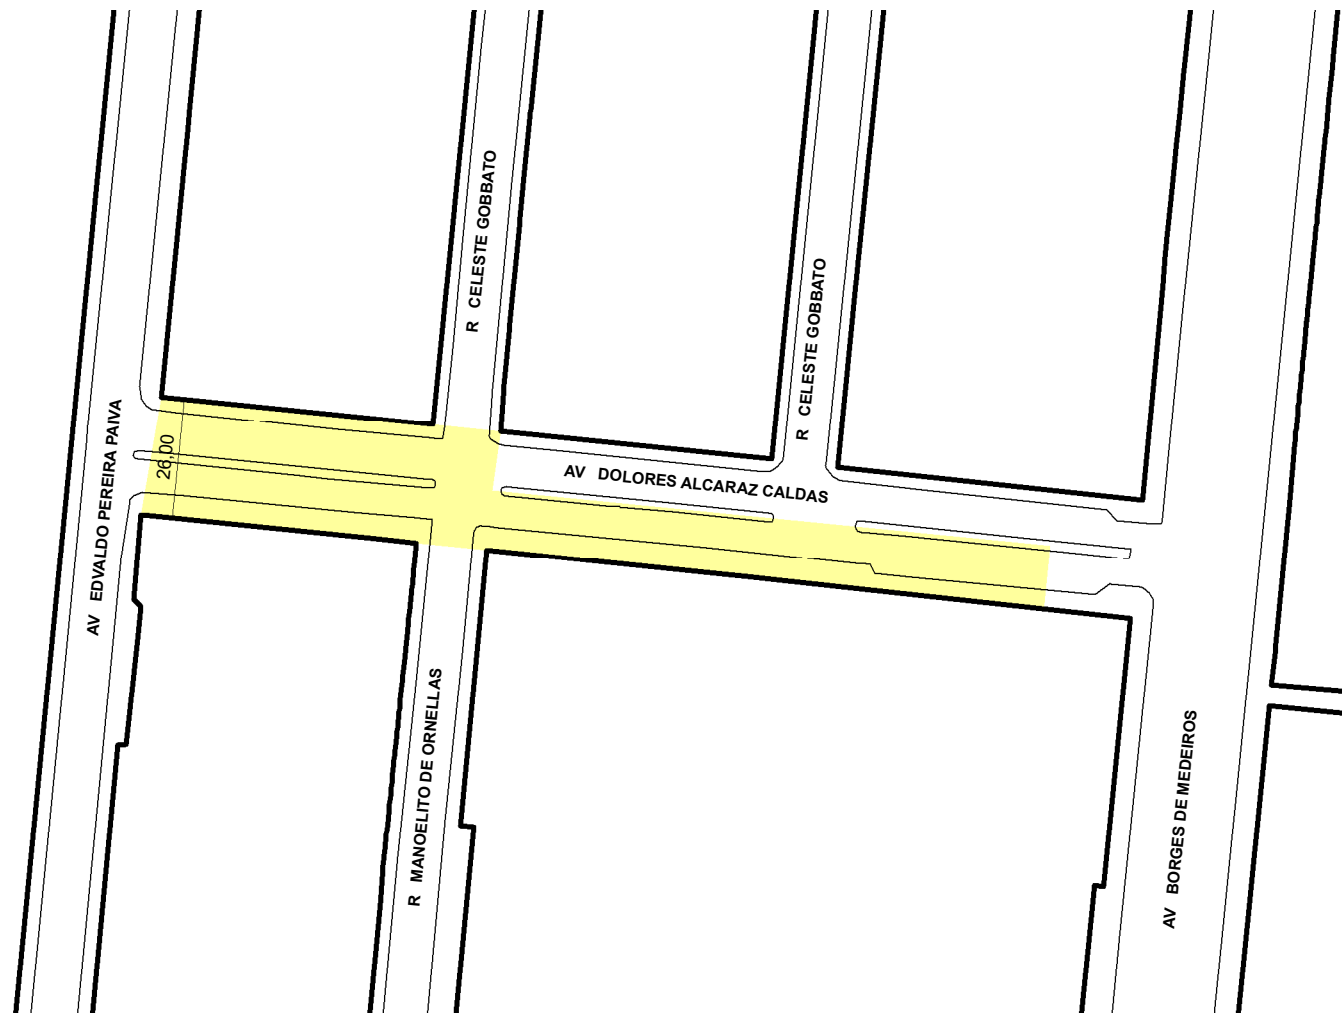

PREFEITURA MUNICIPAL DE PORTO ALEGRE

SMAMUS - DPU - CGIU - UAIU - EIUP

CADASTRO GRAFICO DE LOGRADOUROS

LOGRADOURO:

R DOLORES ALCARAZ CALDAS

LEI DE DENOMINAÇÃO: 2.067/1960

CTM: 7776032

NOME ANTIGO: AV. F

CROQUI PARCIAL

TRECHO DO LOGRADOURO CADASTRADO

INFORMAÇÕES DO CADASTRAMENTO:

INSTRUMENTO ATO ADMINISTRATIVO

PROCESSO Nº: 24.0.000049697-5

DATA DO CADASTRAMENTO: 18/04/2024

OBSERVAÇÕES:
O TRECHO DA PISTA SUL, A PARTIR DO TRECHO CADASTRADO, APÓS A AV. BORGES DE MEDEIROS, ATÉ A CONFLUÊNCIA DA RUA CELESTE GOBBATO COM A RUA MANOELITO DE ORNELLAS, COM GABARITO VARIÁVEL CONFORME PROJETO GEOMÉTRICO APROVADO PELA EPO/SMOV EM 15/09/2010. O TRECHO A PARTIR DO TRECHO CADASTRADO, CONFLUÊNCIA DA RUA CELESTE GOBBATO COM A RUA MANOELITO DE ORNELLAS, ATÉ A AV. EDVALDO PEREIRA PAIVA, COM GABARITO DE 26,00 M.